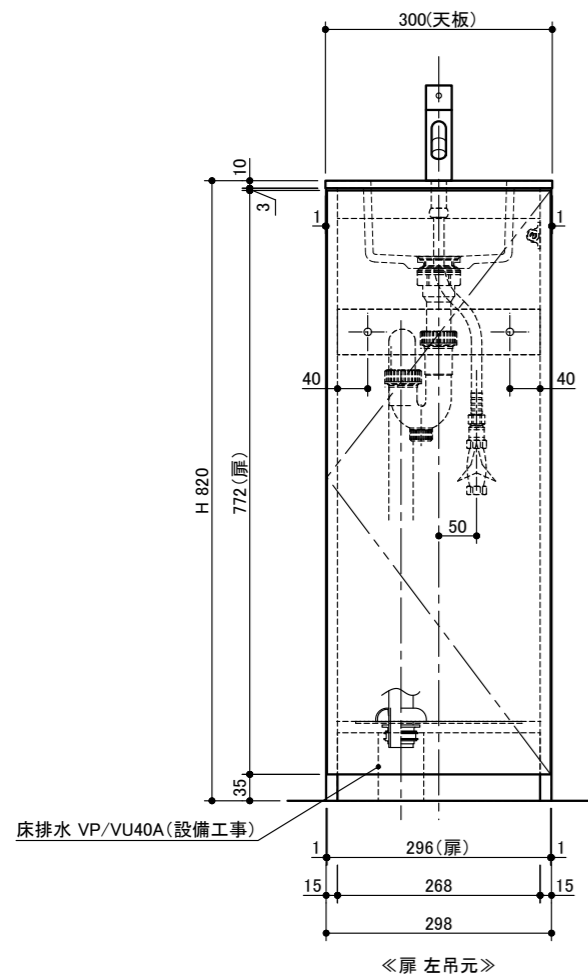

部位	仕様	
天板	ボウル一体型カウンター 人工大理石 t10 ホワイト色 艶消仕上げ	
	洗面ボウル深さ:100mm オーバーフローなし	
ベースキャビネット	扉	パーティクルボード t15 ホワイト(外面:オレフィンシート、内面:プリントシート)
	側板	パーティクルボード t15 ホワイト(外面:オレフィンシート、内面:プリントシート)
	底板	パーティクルボード t15 ホワイト(両面:プリントシート)
	背板	片面フラッシュ構造 t14.5 (プリントMDF t2.5 ホワイト)、背板上部開口仕様
	巾木	パーティクルボード t15 ホワイト(外面:オレフィンシート、内面:プリントシート)
	前幕板	パーティクルボード t15 ホワイト(両面:プリントシート)
	底板点検口	落とし込み式:プリントMDF t2.5 ホワイト W220×D180、開口寸法 W200×D160
	丁番	スライド丁番
	プッシュラッチ	マグネットラッチ
	木口	扉 / ボックスキャビネット共 木口テープ貼 t0.5 ホワイト
設備	水栓	単水栓
	排水装置	排水目皿・排水栓・排水トラップ・ワン座・防臭キャップ付属、ヘアーキャッチャー付き
取付ネジ	ベース	A皿 5.0×5.0 ユニクロ:2本、ネジキャップ付属

※ A寸法は「洗面台 ボウル一体型」適合検索システムを参照してください。  
 ※ フレキチューブを別途現場にて手配してください。(フレキ管長さによりA寸法は変わります)

miratap

図面名称  
ソリディオ W300 フラットタイプ

品番  
SO300F\_

縮尺  
1 : 10

作成日  
2022/04/25

図番  
SO300F\_-02