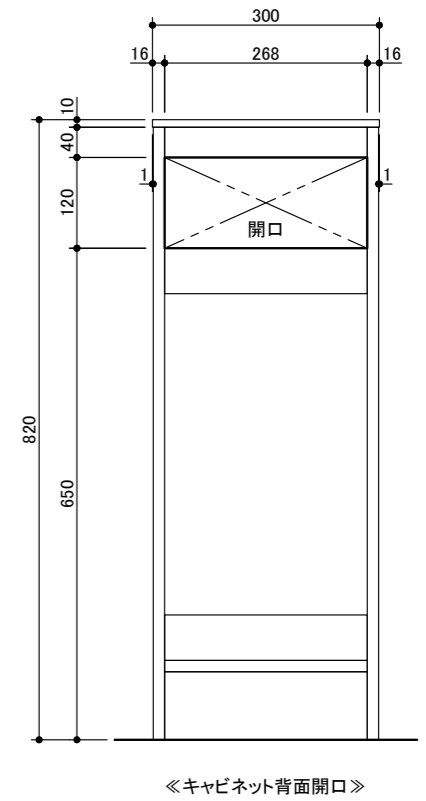

部位	仕様	
天板	ボウル一体型カウンター 人工大理石 t10 ホワイト色 艶消仕上げ	
	洗面ボウル深さ:100mm オーバーフローなし	
ベースキャビネット	扉	パーティクルボード t15 ホワイト(外面:オレフィンシート、内面:プリントシート)
	側板	パーティクルボード t15 ホワイト(外面:オレフィンシート、内面:プリントシート)
	底板	パーティクルボード t15 ホワイト(両面:プリントシート)
	背板	片面フラッシュ構造 t14.5 (プリントMDF t2.5 ホワイト)、背板上部開口仕様
	巾木	パーティクルボード t15 ホワイト(外面:オレフィンシート、内面:プリントシート)
	前幕板	パーティクルボード t15 ホワイト(両面:プリントシート)
	底板点検口	落とし込み式:プリントMDF t2.5 ホワイト W220×D180、開口寸法 W200×D160
	丁番	スライド丁番
	プッシュラッチ	マグネットラッチ
	木口	扉 / ボックスキャビネット共 木口テープ貼 t0.5 ホワイト
設備	水栓	単水栓
	排水装置	排水目皿・排水栓・排水トラップ・ワン座・防臭キャップ付属、ヘアーキャッチャー付き
取付ネジ	ベース	A皿 5.0×5.0 ユニクロ:2本、ネジキャップ付属

※ A寸法は「洗面台 ボウル一体型」適合検索システムを参照してください。  
 ※ フレキチューブを別途現場にて手配してください。(フレキ管長さによりA寸法は変わります)

miratap

図面名称  
ソリディオ W300 フラットタイプ

品番  
SO300F\_

縮尺  
1 : 10

作成日  
2022/04/25

図番  
SO300F\_-02