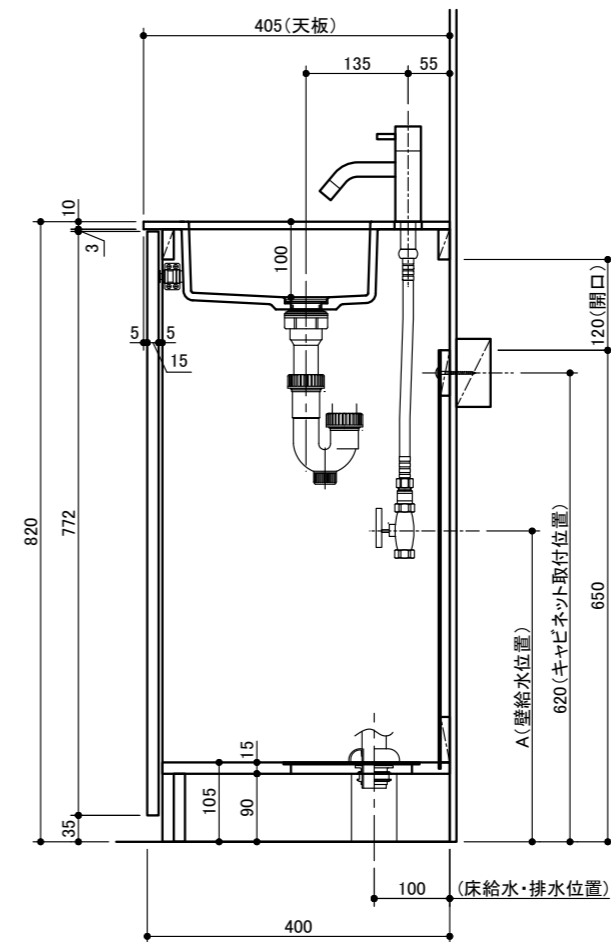

部位	仕様	
天板	ボウル一体型カウンター 人工大理石 t10 ホワイト色 艶消仕上げ	
	洗面ボウル深さ:100mm オーバーフローなし	
ベースキャビネット	扉	パーティクルボード t15 ホワイト(外面:オレフィンシート、内面:プリントシート)
	側板	パーティクルボード t15 ホワイト(外面:オレフィンシート、内面:プリントシート)
	底板	パーティクルボード t15 ホワイト(両面:プリントシート)
	背板	片面フラッシュ構造 t14.5 (プリントMDF t2.5 ホワイト)、背板上部開口仕様
	巾木	パーティクルボード t15 ホワイト(外面:オレフィンシート、内面:プリントシート)
	前幕板	パーティクルボード t15 ホワイト(両面:プリントシート)
	底板点検口	落とし込み式:プリントMDF t2.5 ホワイト W220×D180、開口寸法 W200×D160
	丁番	スライド丁番
	プッシュラッチ	マグネットラッチ
	木口	扉 / ボックスキャビネット共 木口テープ貼 t0.5 ホワイト
設備	水栓	単水栓
	排水装置	排水目皿・排水栓・排水トラップ・ワン座・防臭キャップ付属、ヘアーキャッチャー付き
取付ネジ	ベース	A皿 5.0×5.0 ユニクロ:2本、ネジキャップ付属

※ A寸法は「洗面台 ボウル一体型」適合検索システムを参照してください。  
 ※ フレキチューブを別途現場にて手配してください。(フレキ管長さによりA寸法は変わります)

miratap

図面名称  
ソリディオ W300 フラットタイプ

品番  
SO300F\_

縮尺  
1 : 10

作成日  
2022/04/25

図番  
SO300F\_-02