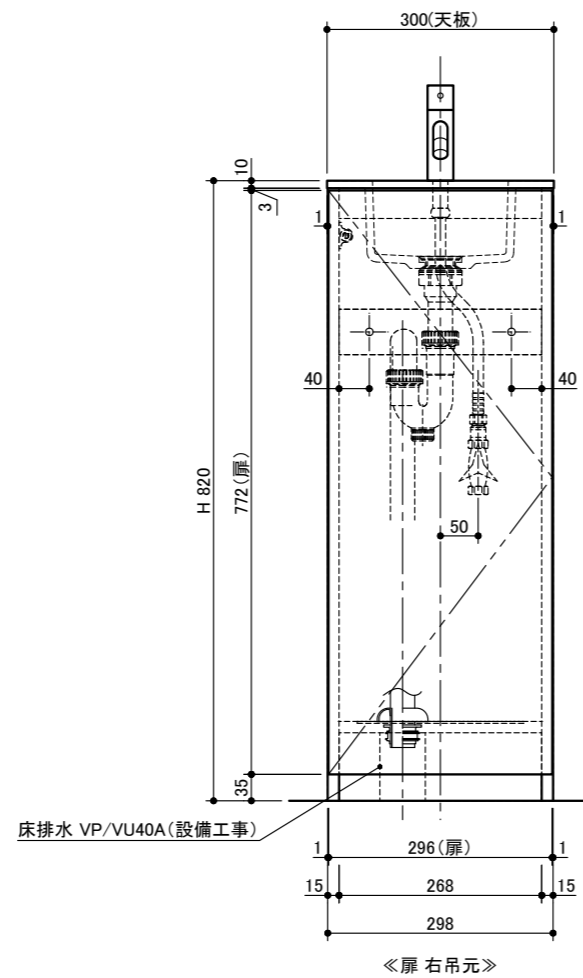

部位	仕様	
天板	ボウル一体型カウンター 人工大理石 t10 ホワイト色 艶消仕上げ	
	洗面ボウル深さ:100mm オーバーフローなし	
ベースキャビネット	扉	パーティクルボード t15 ホワイト(外面:オレフィンシート、内面:プリントシート)
	側板	パーティクルボード t15 ホワイト(外面:オレフィンシート、内面:プリントシート)
	底板	パーティクルボード t15 ホワイト(両面:プリントシート)
	背板	片面フラッシュ構造 t14.5 (プリントMDF t2.5 ホワイト)、背板上部開口仕様
	巾木	パーティクルボード t15 ホワイト(外面:オレフィンシート、内面:プリントシート)
	前幕板	パーティクルボード t15 ホワイト(両面:プリントシート)
	底板点検口	落とし込み式:プリントMDF t2.5 ホワイト W220×D180、開口寸法 W200×D160
	丁番	スライド丁番
	プッシュラッチ	マグネットラッチ
	木口	扉 / ボックスキャビネット共 木口テープ貼 t0.5 ホワイト
設備	水栓	単水栓
	排水装置	排水目皿・排水栓・排水トラップ・ワン座・防臭キャップ付属、ヘアーキャッチャー付き
取付ネジ	ベース	A皿 5.0×5.0 ユニクロ:2本、ネジキャップ付属

※ A寸法は「洗面台 ボウル一体型」適合検索システムを参照してください。  
 ※ フレキチューブを別途現場にて手配してください。(フレキ管長さによりA寸法は変わります)

miratap

図面名称  
ソリディオ W300 フラットタイプ

品番  
SO300F\_

縮尺  
1 : 10

作成日  
2022/04/25

図番  
SO300F\_-02