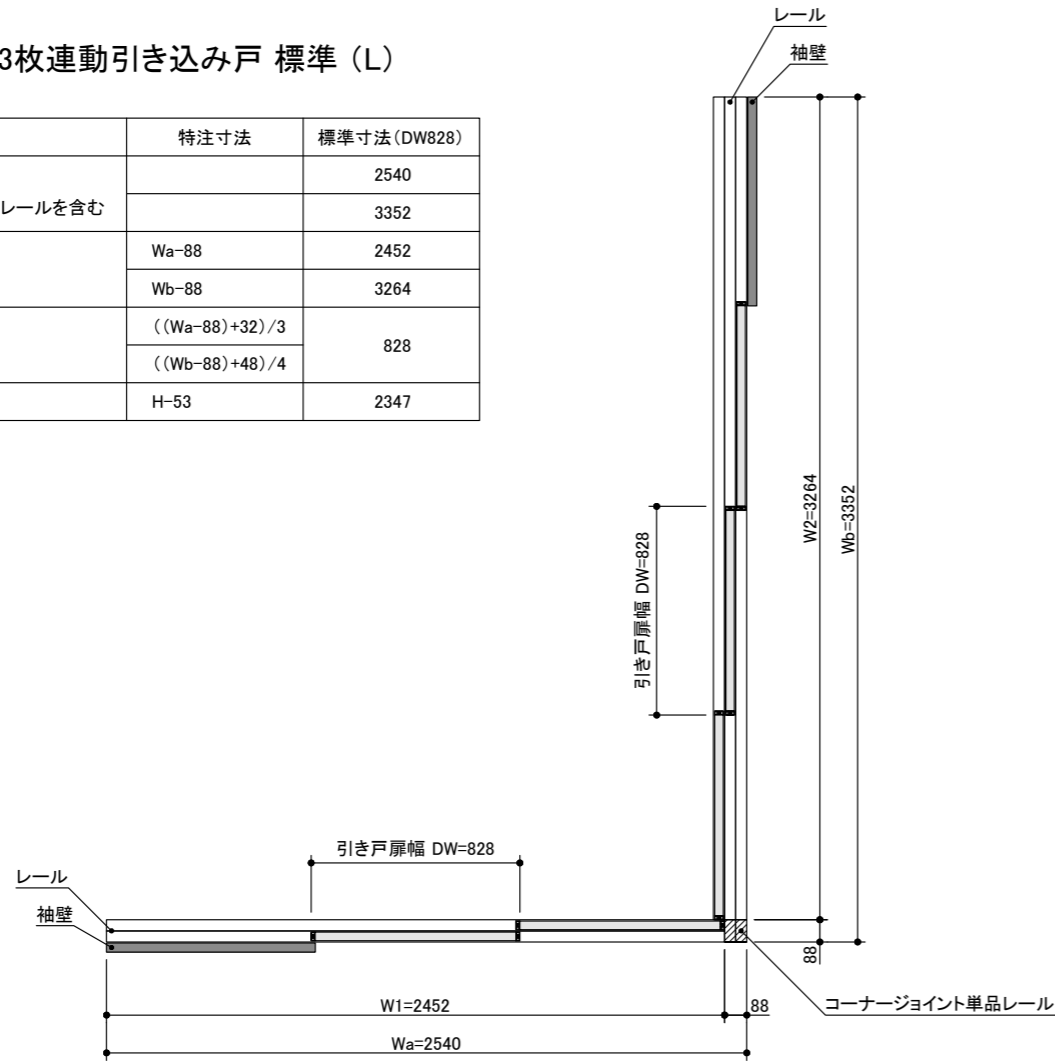

2枚連動引き込み戸 × 3枚連動引き込み戸 標準 (L)

記号	名称	特注寸法	標準寸法 (DW828)
Wa	開口寸法 (注文寸法)		2540
Wb	※ コーナージョイント単品レールを含む		3352
W1	開口寸法	Wa-88	2452
W2		Wb-88	3264
DW1	引き戸扉幅	$((Wa-88)+32)/3$	828
DW2		$((Wb-88)+48)/4$	
DH	引き戸扉高さ	H-53	2347

コーナー部詳細図 S=1:5

2枚連動引き込み戸 × 3枚連動引き込み戸 標準 (R)

記号	名称	特注寸法	標準寸法 (DW828)
Wa	開口寸法 (注文寸法)		2584
Wb	※ コーナージョイント単品レールを含む		3308
W1	開口寸法	Wa-132	2452
W2		Wb-44	3264
DW1	引き戸扉幅	$((Wa-132)+32)/3$	828
DW2		$((Wb-44)+48)/4$	
DH	引き戸扉高さ	H-53	2347

コーナー部詳細図 S=1:5