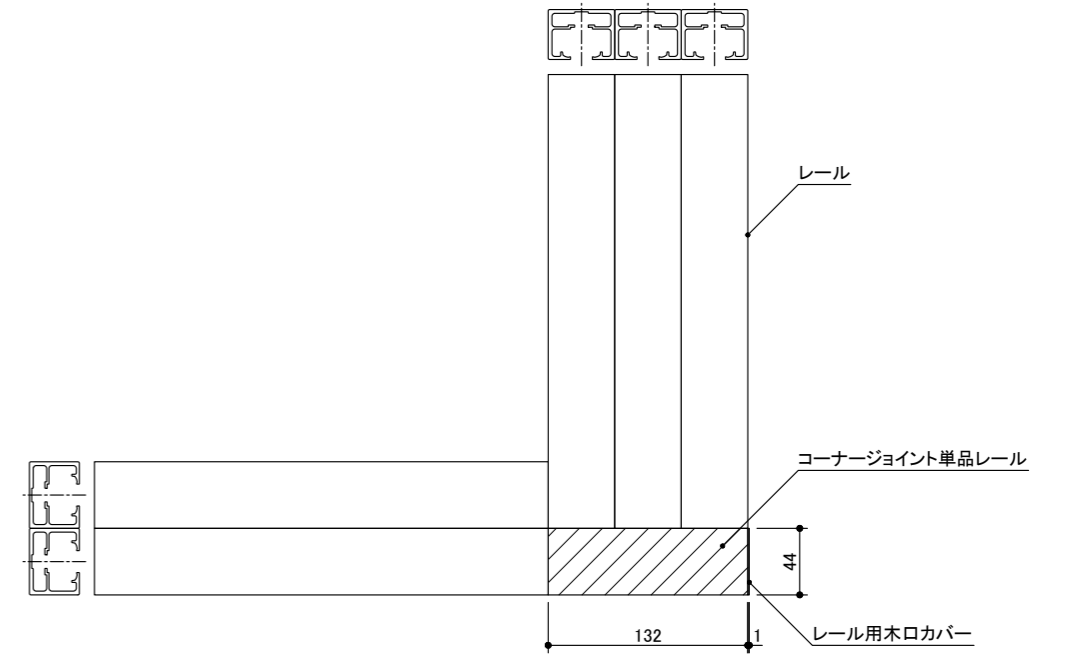

2枚連動引き込み戸 × 3枚連動引き込み戸 標準 (L)

記号	名称	特注寸法	標準寸法 (DW828)
Wa	開口寸法 (注文寸法)		2540
Wb	※ コーナージョイント単品レールを含む		3352
W1	開口寸法	Wa-88	2452
W2		Wb-88	3264
DW1	引き戸扉幅	$((Wa-88)+32)/3$	828
DW2		$((Wb-88)+48)/4$	
DH	引き戸扉高さ	H-53	2347

コーナー部詳細図 S=1:5

2枚連動引き込み戸 × 3枚連動引き込み戸 標準 (R)

記号	名称	特注寸法	標準寸法 (DW828)
Wa	開口寸法 (注文寸法)		2584
Wb	※ コーナージョイント単品レールを含む		3308
W1	開口寸法	Wa-132	2452
W2		Wb-44	3264
DW1	引き戸扉幅	$((Wa-132)+32)/3$	828
DW2		$((Wb-44)+48)/4$	
DH	引き戸扉高さ	H-53	2347

コーナー部詳細図 S=1:5