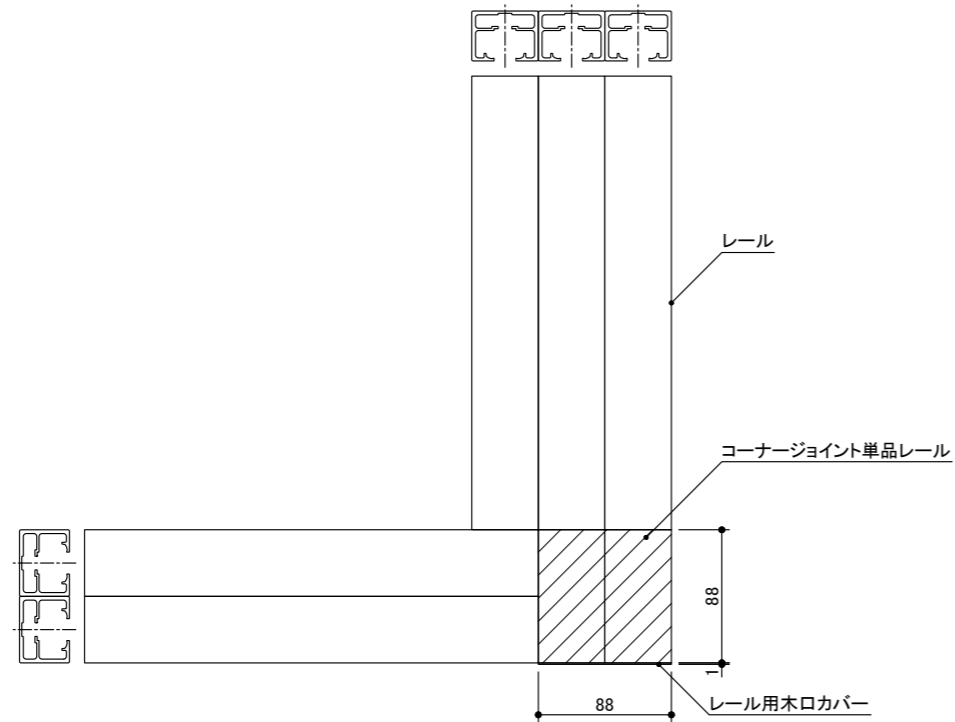

2枚連動引き込み戸 × 3枚連動引き込み戸 標準 (L)

記号	名称	特注寸法	標準寸法 (DW828)
Wa	開口寸法 (注文寸法)		2540
Wb	※ コーナージョイント単品レールを含む		3352
W1	開口寸法	Wa-88	2452
W2		Wb-88	3264
DW1	引き戸扉幅	$((Wa-88)+32)/3$	828
DW2		$((Wb-88)+48)/4$	
DH	引き戸扉高さ	H-53	2347

コーナー部詳細図 S=1:5

2枚連動引き込み戸 × 3枚連動引き込み戸 標準 (R)

記号	名称	特注寸法	標準寸法 (DW828)
Wa	開口寸法 (注文寸法)		2584
Wb	※ コーナージョイント単品レールを含む		3308
W1	開口寸法	Wa-132	2452
W2		Wb-44	3264
DW1	引き戸扉幅	$((Wa-132)+32)/3$	828
DW2		$((Wb-44)+48)/4$	
DH	引き戸扉高さ	H-53	2347

コーナー部詳細図 S=1:5