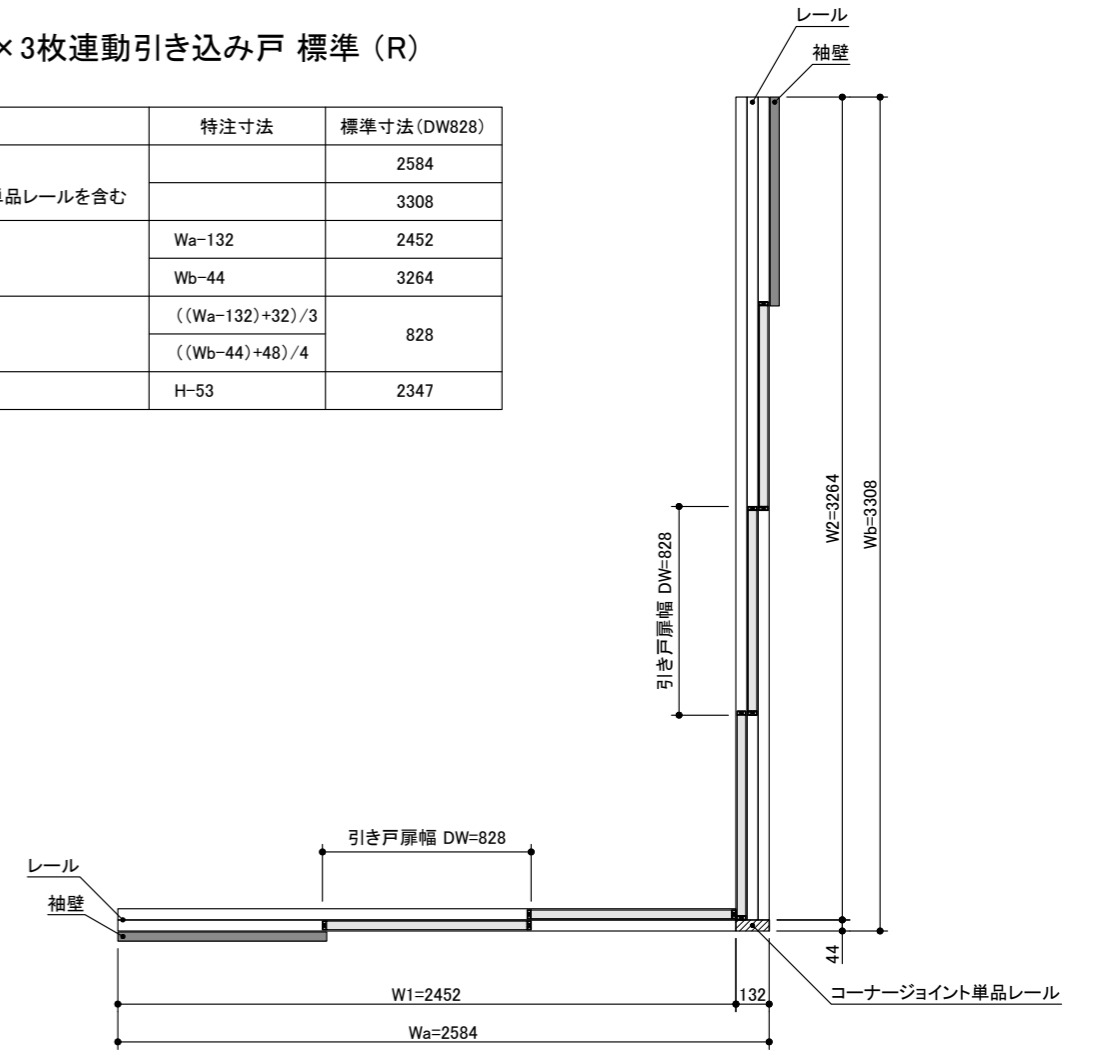

2枚連動引き込み戸 × 3枚連動引き込み戸 標準 (L)

記号	名称	特注寸法	標準寸法 (DW828)
Wa	開口寸法 (注文寸法)		2540
Wb	※ コーナージョイント単品レールを含む		3352
W1	開口寸法	Wa-88	2452
W2		Wb-88	3264
DW1	引き戸扉幅	$((Wa-88)+32)/3$	828
DW2		$((Wb-88)+48)/4$	
DH	引き戸扉高さ	H-53	2347

コーナー部詳細図 S=1:5

2枚連動引き込み戸 × 3枚連動引き込み戸 標準 (R)

記号	名称	特注寸法	標準寸法 (DW828)
Wa	開口寸法 (注文寸法)		2584
Wb	※ コーナージョイント単品レールを含む		3308
W1	開口寸法	Wa-132	2452
W2		Wb-44	3264
DW1	引き戸扉幅	$((Wa-132)+32)/3$	828
DW2		$((Wb-44)+48)/4$	
DH	引き戸扉高さ	H-53	2347

コーナー部詳細図 S=1:5