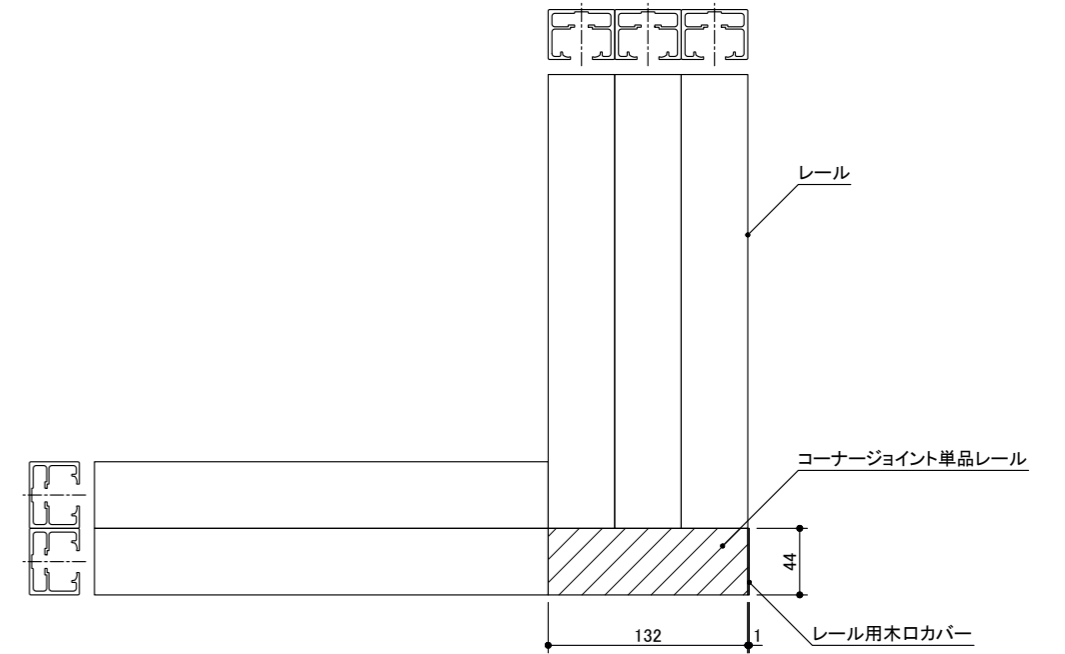

2枚連動引き込み戸 × 3枚連動引き違い戸 標準 (L)

記号	名称	特注寸法	標準寸法 (DW828)
Wa	開口寸法 (注文寸法)		2540
Wb	※ コーナージョイント単品レールを含む		2540
W1	開口寸法	Wa-88	2452
W2		Wb-88	
DW1	引き戸扉幅	$((Wa-88)+32)/3$	828
DW2		$((Wb-88)+32)/3$	
DH	引き戸扉高さ	H-53	2347

コーナー部詳細図 S=1:5

2枚連動引き込み戸 × 3枚連動引き違い戸 標準 (R)

記号	名称	特注寸法	標準寸法 (DW828)
Wa	開口寸法 (注文寸法)		2584
Wb	※ コーナージョイント単品レールを含む		2496
W1	開口寸法	Wa-132	2452
W2		Wb-44	
DW1	引き戸扉幅	$((Wa-132)+32)/3$	828
DW2		$((Wb-44)+32)/3$	
DH	引き戸扉高さ	H-53	2347

コーナー部詳細図 S=1:5