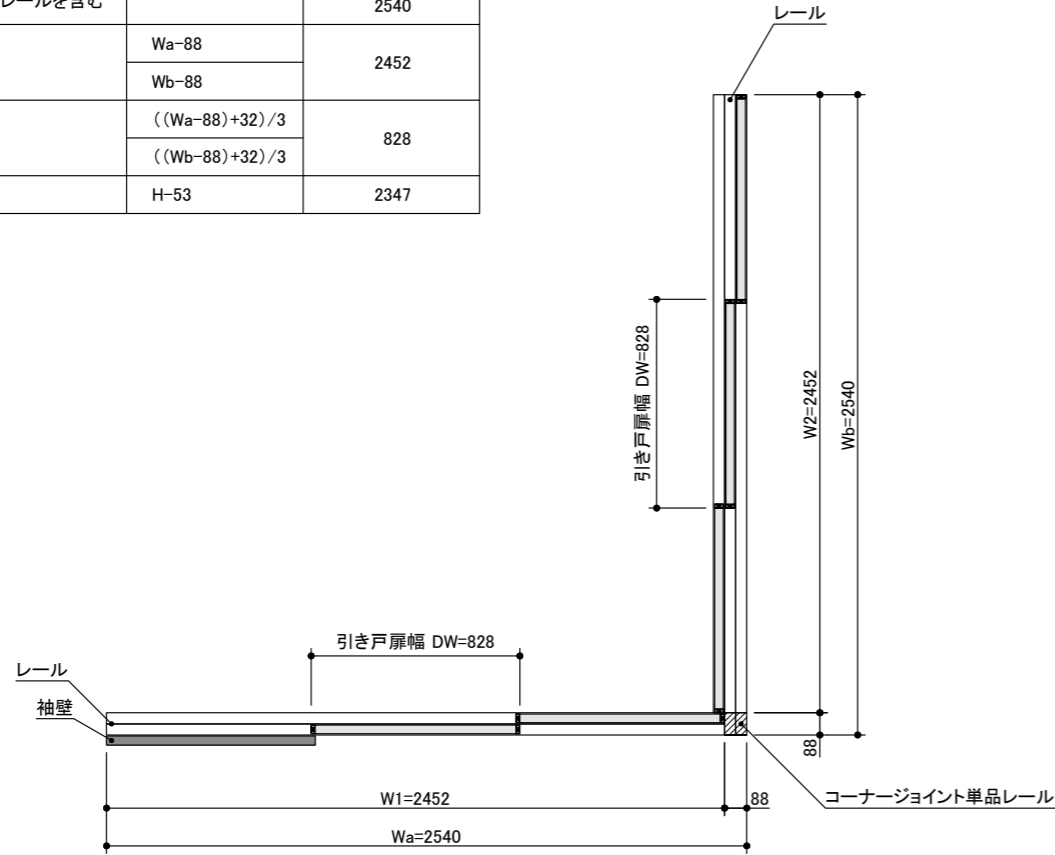

2枚連動引き込み戸 × 3枚連動引き違い戸 標準 (L)

記号	名称	特注寸法	標準寸法 (DW828)
Wa	開口寸法 (注文寸法)		2540
Wb	※ コーナージョイント単品レールを含む		2540
W1	開口寸法	Wa-88	2452
W2		Wb-88	
DW1	引き戸扉幅	$((Wa-88)+32)/3$	828
DW2		$((Wb-88)+32)/3$	
DH	引き戸扉高さ	H-53	2347

コーナー部詳細図 S=1:5

2枚連動引き込み戸 × 3枚連動引き違い戸 標準 (R)

記号	名称	特注寸法	標準寸法 (DW828)
Wa	開口寸法 (注文寸法)		2584
Wb	※ コーナージョイント単品レールを含む		2496
W1	開口寸法	Wa-132	2452
W2		Wb-44	
DW1	引き戸扉幅	$((Wa-132)+32)/3$	828
DW2		$((Wb-44)+32)/3$	
DH	引き戸扉高さ	H-53	2347

コーナー部詳細図 S=1:5