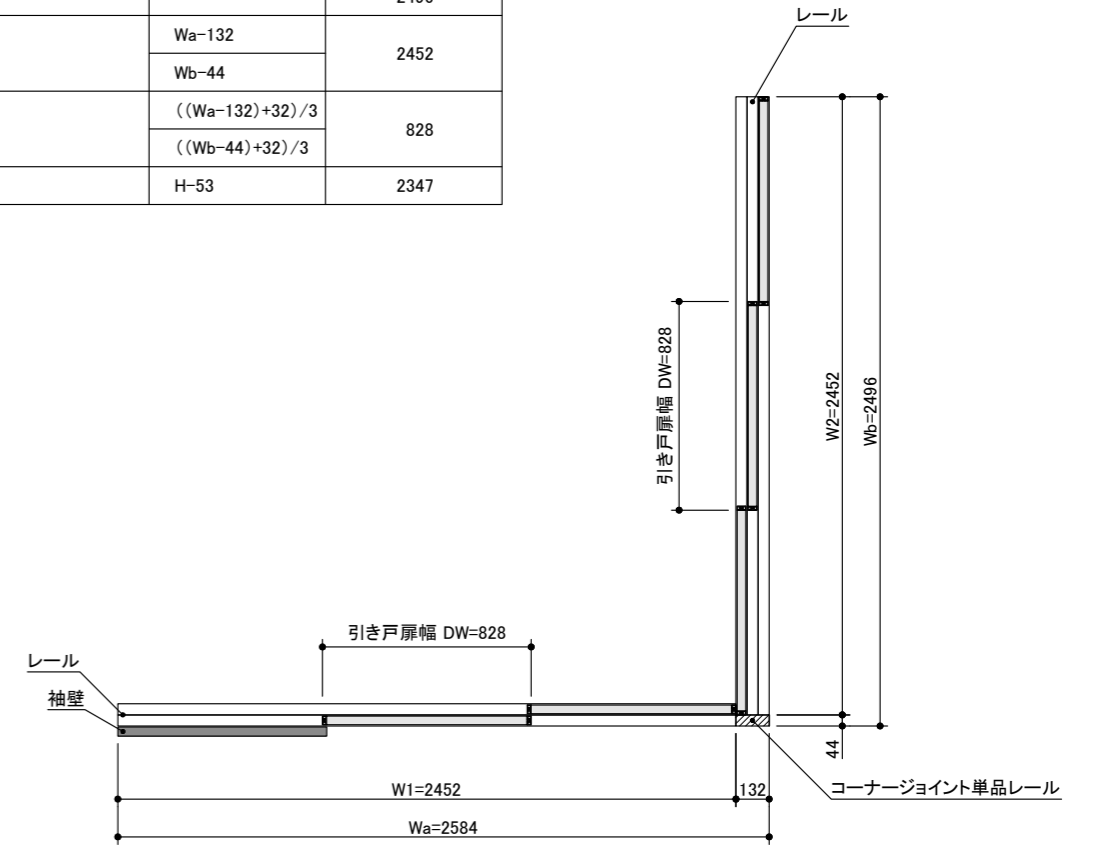

2枚連動引き込み戸 × 3枚連動引き違い戸 標準 (L)

記号	名称	特注寸法	標準寸法 (DW828)
Wa	開口寸法 (注文寸法)		2540
Wb	※ コーナージョイント単品レールを含む		2540
W1	開口寸法	Wa-88	2452
W2		Wb-88	
DW1	引き戸扉幅	$((Wa-88)+32)/3$	828
DW2		$((Wb-88)+32)/3$	
DH	引き戸扉高さ	H-53	2347

コーナー部詳細図 S=1:5

2枚連動引き込み戸 × 3枚連動引き違い戸 標準 (R)

記号	名称	特注寸法	標準寸法 (DW828)
Wa	開口寸法 (注文寸法)		2584
Wb	※ コーナージョイント単品レールを含む		2496
W1	開口寸法	Wa-132	2452
W2		Wb-44	
DW1	引き戸扉幅	$((Wa-132)+32)/3$	828
DW2		$((Wb-44)+32)/3$	
DH	引き戸扉高さ	H-53	2347

コーナー部詳細図 S=1:5