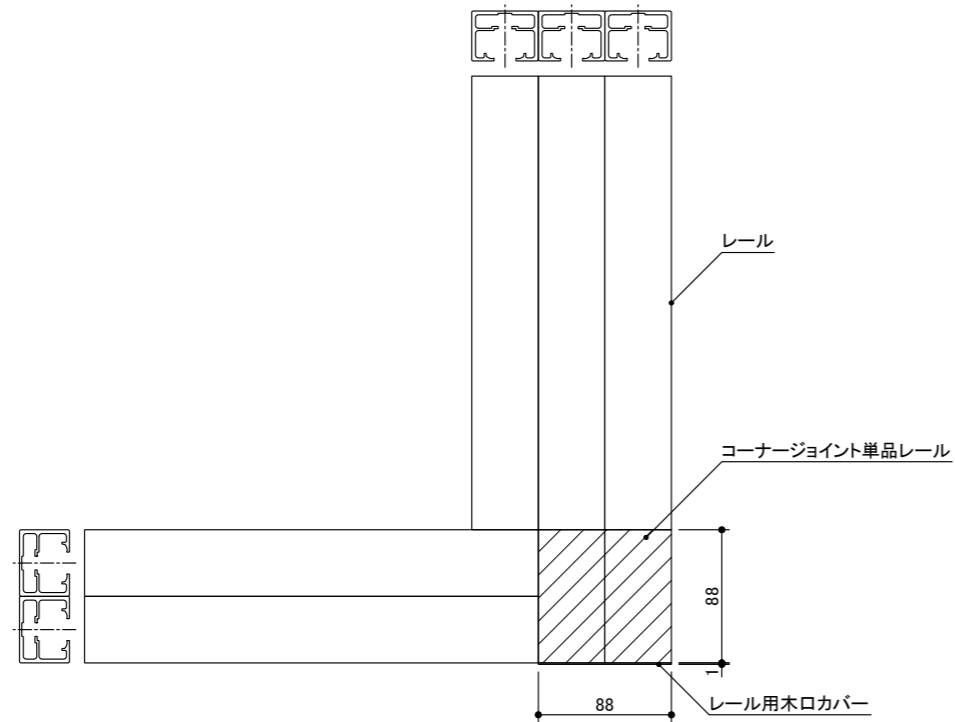

2枚連動引き込み戸 × 3枚連動引き違い戸 標準 (L)

記号	名称	特注寸法	標準寸法 (DW828)
Wa	開口寸法 (注文寸法)		2540
Wb	※ コーナージョイント単品レールを含む		2540
W1	開口寸法	Wa-88	2452
W2		Wb-88	
DW1	引き戸扉幅	$((Wa-88)+32)/3$	828
DW2		$((Wb-88)+32)/3$	
DH	引き戸扉高さ	H-53	2347

コーナー部詳細図 S=1:5

2枚連動引き込み戸 × 3枚連動引き違い戸 標準 (R)

記号	名称	特注寸法	標準寸法 (DW828)
Wa	開口寸法 (注文寸法)		2584
Wb	※ コーナージョイント単品レールを含む		2496
W1	開口寸法	Wa-132	2452
W2		Wb-44	
DW1	引き戸扉幅	$((Wa-132)+32)/3$	828
DW2		$((Wb-44)+32)/3$	
DH	引き戸扉高さ	H-53	2347

コーナー部詳細図 S=1:5