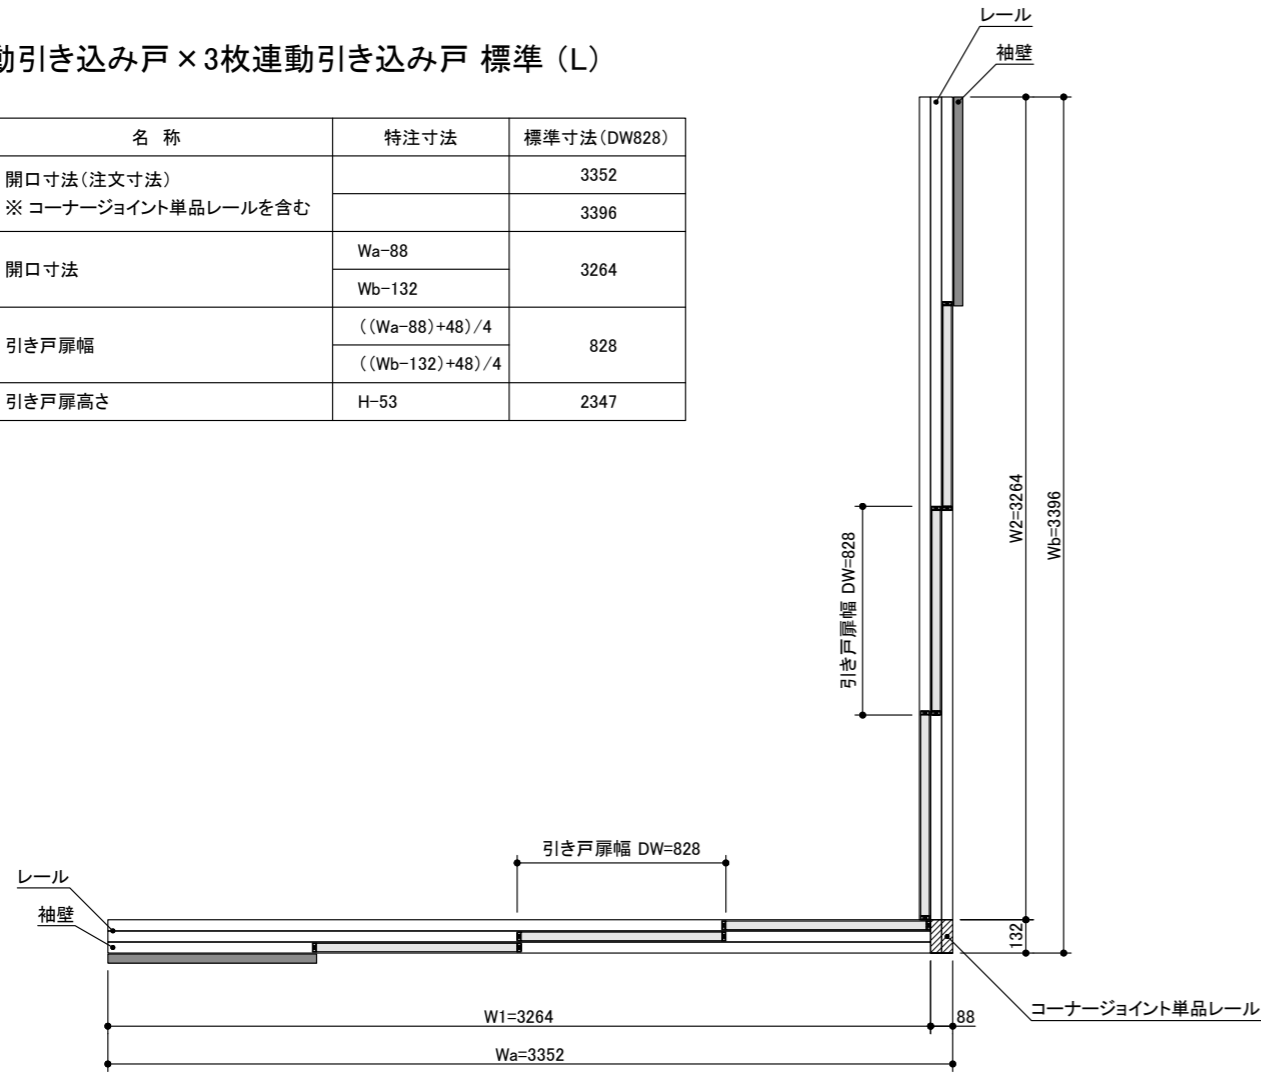

3枚連動引き込み戸 × 3枚連動引き込み戸 標準 (L)

記号	名称	特注寸法	標準寸法 (DW828)
Wa	開口寸法 (注文寸法)		3352
Wb	※ コーナージョイント単品レールを含む		3396
W1	開口寸法	Wa-88	3264
W2		Wb-132	
DW1	引き戸扉幅	$((Wa-88)+48)/4$	828
DW2		$((Wb-132)+48)/4$	
DH	引き戸扉高さ	H-53	2347

3枚連動引き込み戸 × 3枚連動引き込み戸 標準 (R)

記号	名称	特注寸法	標準寸法 (DW828)
Wa	開口寸法 (注文寸法)		3396
Wb	※ コーナージョイント単品レールを含む		3352
W1	開口寸法	Wa-132	3264
W2		Wb-88	
DW1	引き戸扉幅	$((Wa-132)+48)/4$	828
DW2		$((Wb-88)+48)/4$	
DH	引き戸扉高さ	H-53	2347