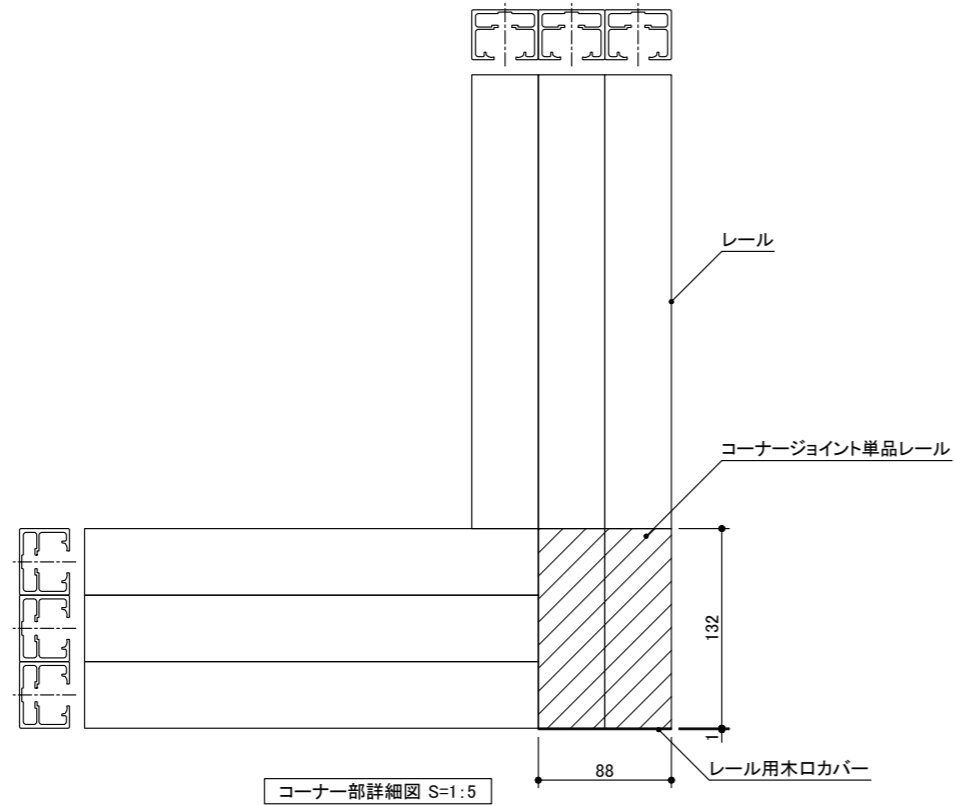

3枚連動引き込み戸 × 3枚連動引き込み戸 標準 (L)

記号	名称	特注寸法	標準寸法 (DW828)
Wa	開口寸法 (注文寸法)		3352
Wb	※ コーナージョイント単品レールを含む		3396
W1	開口寸法	Wa-88	3264
W2		Wb-132	
DW1	引き戸扉幅	$((Wa-88)+48)/4$	828
DW2		$((Wb-132)+48)/4$	
DH	引き戸扉高さ	H-53	2347

3枚連動引き込み戸 × 3枚連動引き込み戸 標準 (R)

記号	名称	特注寸法	標準寸法 (DW828)
Wa	開口寸法 (注文寸法)		3396
Wb	※ コーナージョイント単品レールを含む		3352
W1	開口寸法	Wa-132	3264
W2		Wb-88	
DW1	引き戸扉幅	$((Wa-132)+48)/4$	828
DW2		$((Wb-88)+48)/4$	
DH	引き戸扉高さ	H-53	2347