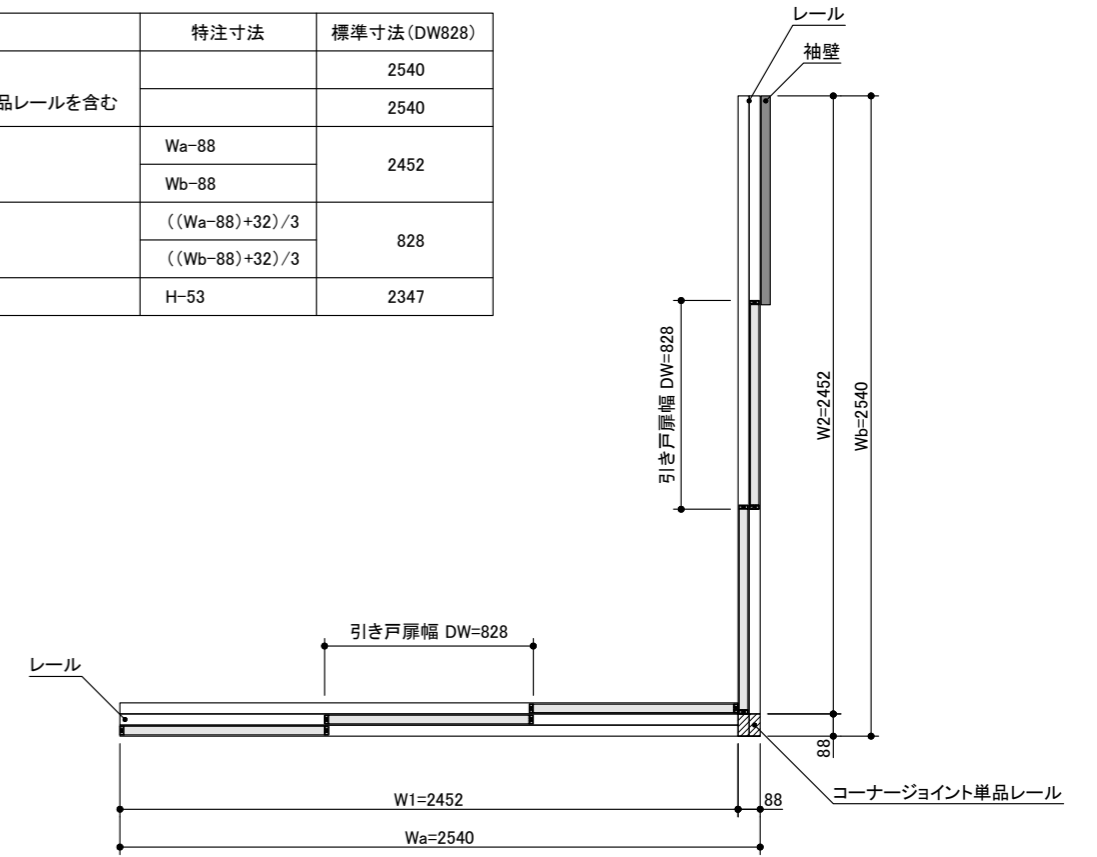

3枚連動引き違い戸 × 2枚連動引き込み戸 標準 (L)

記号	名称	特注寸法	標準寸法 (DW828)
Wa	開口寸法 (注文寸法)		2496
Wb	※ コーナージョイント単品レールを含む		2584
W1	開口寸法	Wa-44	2452
W2		Wb-132	
DW1	引き戸扉幅	$((Wa-44)+32)/3$	828
DW2		$((Wb-132)+32)/3$	
DH	引き戸扉高さ	H-53	2347

コーナー部詳細図 S=1:5

3枚連動引き違い戸 × 2枚連動引き込み戸 標準 (R)

記号	名称	特注寸法	標準寸法 (DW828)
Wa	開口寸法 (注文寸法)		2540
Wb	※ コーナージョイント単品レールを含む		2540
W1	開口寸法	Wa-88	2452
W2		Wb-88	
DW1	引き戸扉幅	$((Wa-88)+32)/3$	828
DW2		$((Wb-88)+32)/3$	
DH	引き戸扉高さ	H-53	2347

コーナー部詳細図 S=1:5