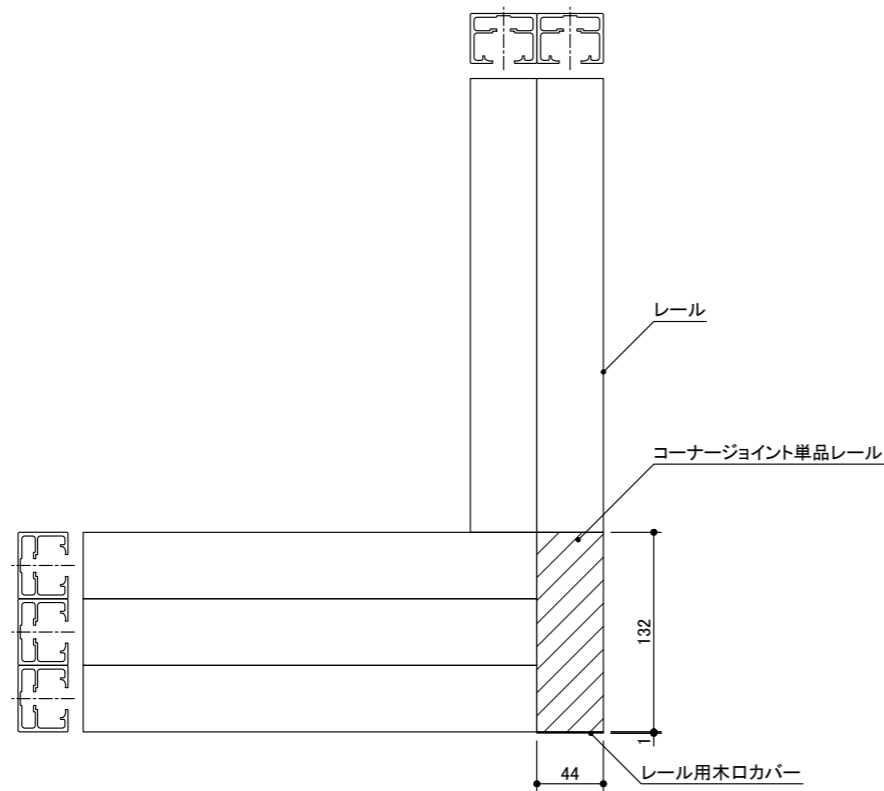

3枚連動引き違い戸 × 2枚連動引き込み戸 標準 (L)

記号	名称	特注寸法	標準寸法 (DW828)
Wa	開口寸法 (注文寸法)		2496
Wb	※ コーナージョイント単品レールを含む		2584
W1	開口寸法	Wa-44	2452
W2		Wb-132	
DW1	引き戸扉幅	$((Wa-44)+32)/3$	828
DW2		$((Wb-132)+32)/3$	
DH	引き戸扉高さ	H-53	2347

コーナー部詳細図 S=1:5

3枚連動引き違い戸 × 2枚連動引き込み戸 標準 (R)

記号	名称	特注寸法	標準寸法 (DW828)
Wa	開口寸法 (注文寸法)		2540
Wb	※ コーナージョイント単品レールを含む		2540
W1	開口寸法	Wa-88	2452
W2		Wb-88	
DW1	引き戸扉幅	$((Wa-88)+32)/3$	828
DW2		$((Wb-88)+32)/3$	
DH	引き戸扉高さ	H-53	2347

コーナー部詳細図 S=1:5