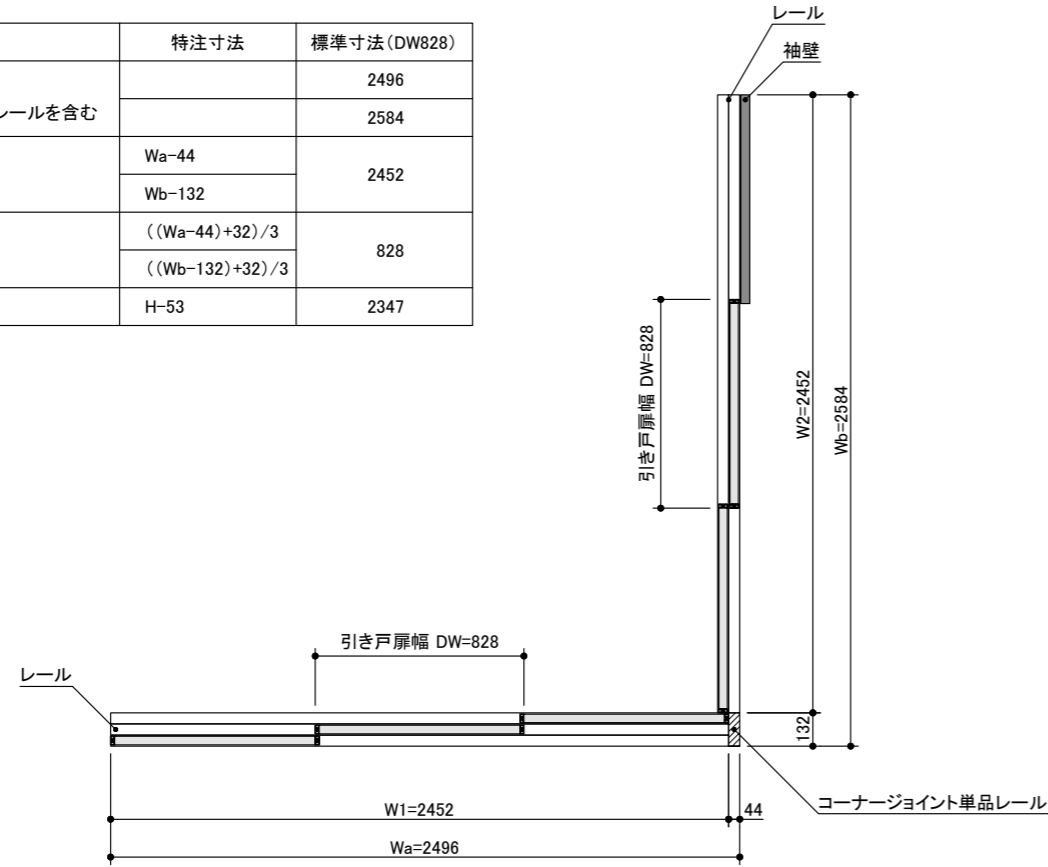

3枚連動引き違い戸 × 2枚連動引き込み戸 標準 (L)

記号	名称	特注寸法	標準寸法 (DW828)
Wa	開口寸法 (注文寸法)		2496
Wb	※ コーナージョイント単品レールを含む		2584
W1	開口寸法	Wa-44	2452
W2		Wb-132	
DW1	引き戸扉幅	$((Wa-44)+32)/3$	828
DW2		$((Wb-132)+32)/3$	
DH	引き戸扉高さ	H-53	2347

コーナー部詳細図 S=1:5

3枚連動引き違い戸 × 2枚連動引き込み戸 標準 (R)

記号	名称	特注寸法	標準寸法 (DW828)
Wa	開口寸法 (注文寸法)		2540
Wb	※ コーナージョイント単品レールを含む		2540
W1	開口寸法	Wa-88	2452
W2		Wb-88	
DW1	引き戸扉幅	$((Wa-88)+32)/3$	828
DW2		$((Wb-88)+32)/3$	
DH	引き戸扉高さ	H-53	2347

コーナー部詳細図 S=1:5