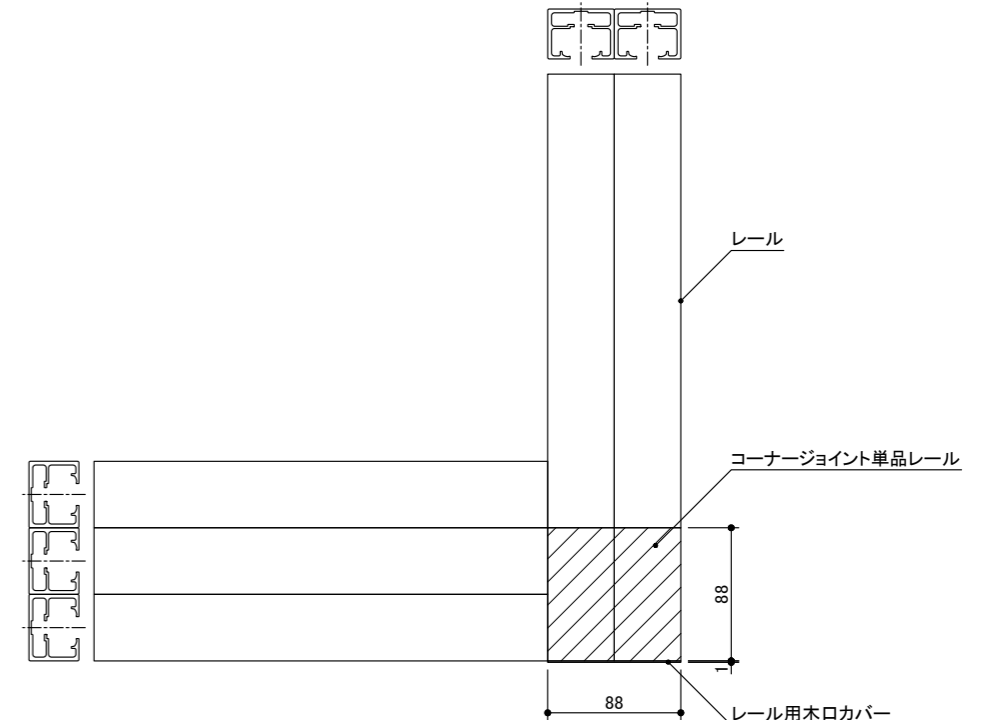

3枚連動引き違い戸 × 2枚連動引き込み戸 標準 (L)

記号	名称	特注寸法	標準寸法 (DW828)
Wa	開口寸法 (注文寸法)		2496
Wb	※ コーナージョイント単品レールを含む		2584
W1	開口寸法	Wa-44	2452
W2		Wb-132	
DW1	引き戸扉幅	$((Wa-44)+32)/3$	828
DW2		$((Wb-132)+32)/3$	
DH	引き戸扉高さ	H-53	2347

コーナー部詳細図 S=1:5

3枚連動引き違い戸 × 2枚連動引き込み戸 標準 (R)

記号	名称	特注寸法	標準寸法 (DW828)
Wa	開口寸法 (注文寸法)		2540
Wb	※ コーナージョイント単品レールを含む		2540
W1	開口寸法	Wa-88	2452
W2		Wb-88	
DW1	引き戸扉幅	$((Wa-88)+32)/3$	828
DW2		$((Wb-88)+32)/3$	
DH	引き戸扉高さ	H-53	2347

コーナー部詳細図 S=1:5