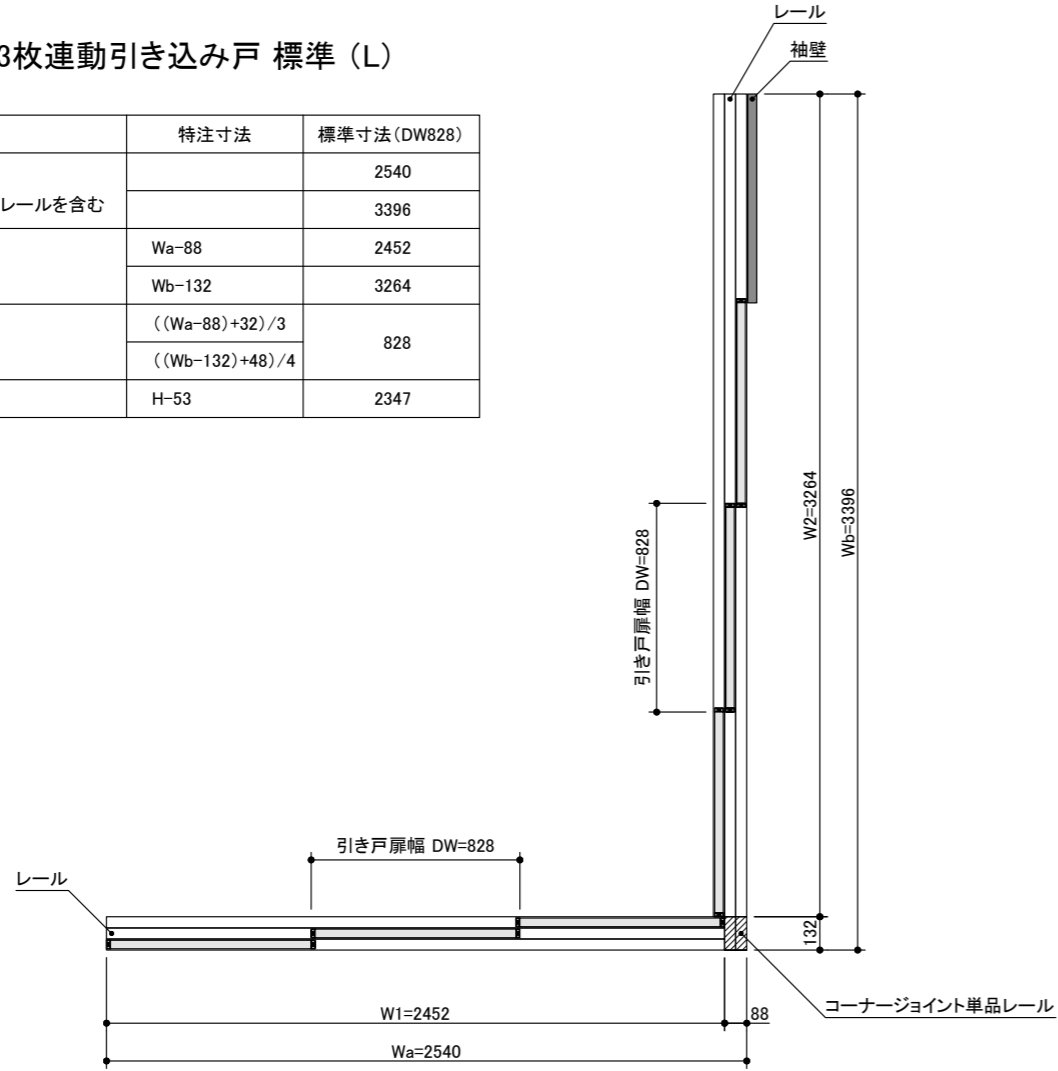

3枚連動引き違い戸 × 3枚連動引き込み戸 標準 (L)

記号	名称	特注寸法	標準寸法 (DW828)
Wa	開口寸法 (注文寸法)		2540
Wb	※ コーナージョイント単品レールを含む		3396
W1	開口寸法	Wa-88	2452
W2		Wb-132	3264
DW1	引き戸扉幅	$((Wa-88)+32)/3$	828
DW2		$((Wb-132)+48)/4$	
DH	引き戸扉高さ	H-53	2347

3枚連動引き違い戸 × 3枚連動引き込み戸 標準 (R)

記号	名称	特注寸法	標準寸法 (DW828)
Wa	開口寸法 (注文寸法)		2584
Wb	※ コーナージョイント単品レールを含む		3352
W1	開口寸法	Wa-132	2452
W2		Wb-88	3264
DW1	引き戸扉幅	$((Wa-132)+32)/3$	828
DW2		$((Wb-88)+48)/4$	
DH	引き戸扉高さ	H-53	2347