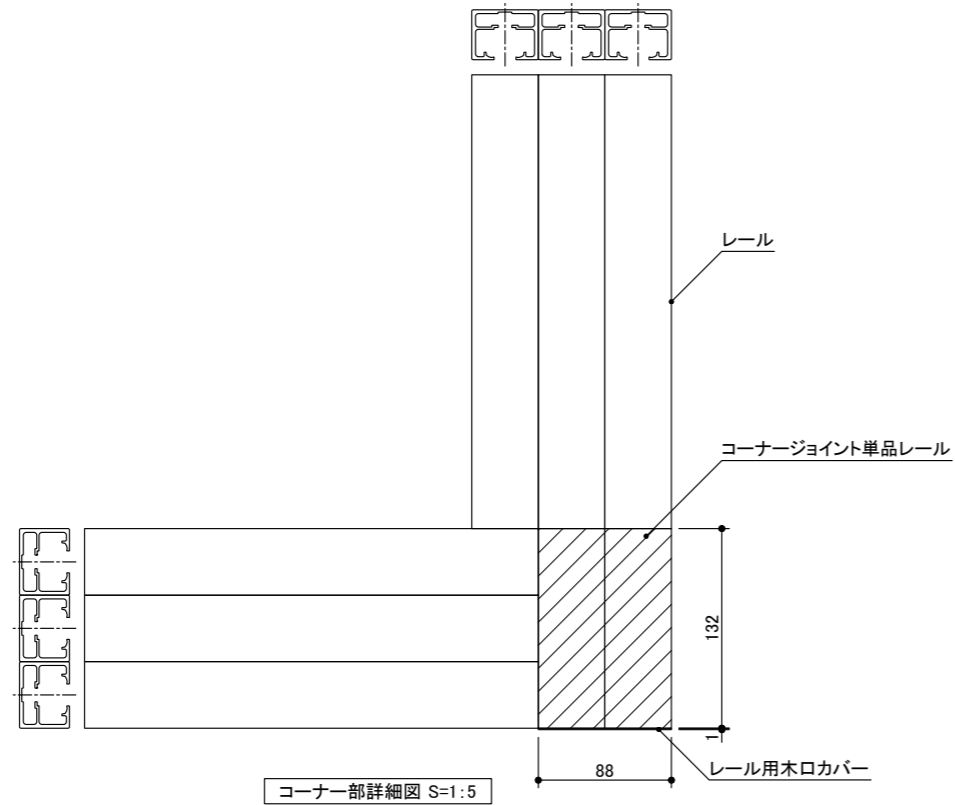

3枚連動引き違い戸 × 3枚連動引き込み戸 標準 (L)

記号	名称	特注寸法	標準寸法 (DW828)
Wa	開口寸法 (注文寸法)		2540
Wb	※ コーナージョイント単品レールを含む		3396
W1	開口寸法	Wa-88	2452
W2		Wb-132	3264
DW1	引き戸扉幅	$((Wa-88)+32)/3$	828
DW2		$((Wb-132)+48)/4$	
DH	引き戸扉高さ	H-53	2347

3枚連動引き違い戸 × 3枚連動引き込み戸 標準 (R)

記号	名称	特注寸法	標準寸法 (DW828)
Wa	開口寸法 (注文寸法)		2584
Wb	※ コーナージョイント単品レールを含む		3352
W1	開口寸法	Wa-132	2452
W2		Wb-88	3264
DW1	引き戸扉幅	$((Wa-132)+32)/3$	828
DW2		$((Wb-88)+48)/4$	
DH	引き戸扉高さ	H-53	2347