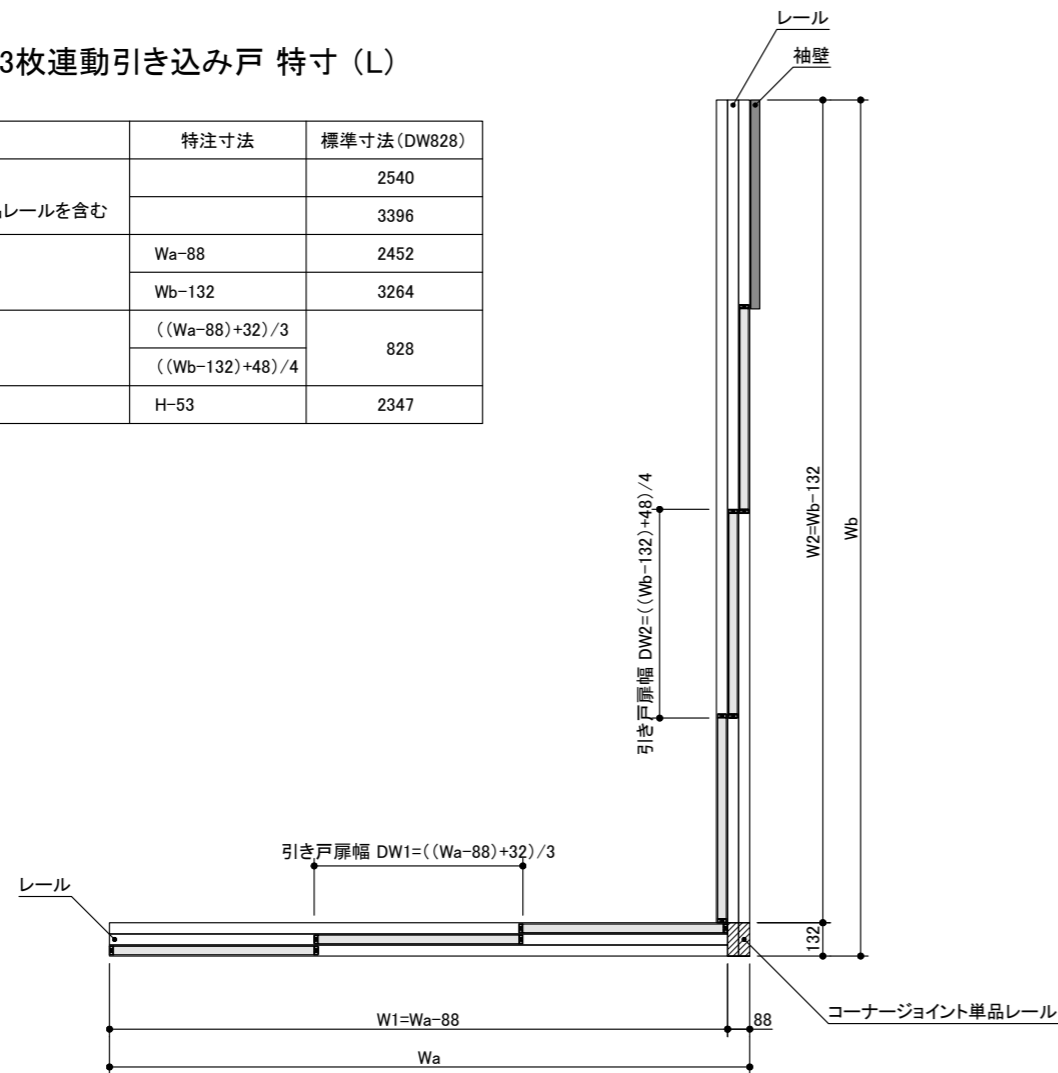

3枚連動引き違い戸 × 3枚連動引き込み戸 特寸 (L)

記号	名称	特注寸法	標準寸法 (DW828)
Wa	開口寸法 (注文寸法)		2540
Wb	※ コーナージョイント単品レールを含む		3396
W1	開口寸法	Wa-88	2452
W2		Wb-132	3264
DW1	引き戸扉幅	$((Wa-88)+32)/3$	828
DW2		$((Wb-132)+48)/4$	
DH	引き戸扉高さ	H-53	2347

3枚連動引き違い戸 × 3枚連動引き込み戸 特寸 (R)

記号	名称	特注寸法	標準寸法 (DW828)
Wa	開口寸法 (注文寸法)		2584
Wb	※ コーナージョイント単品レールを含む		3352
W1	開口寸法	Wa-132	2452
W2		Wb-88	3264
DW1	引き戸扉幅	$((Wa-132)+32)/3$	828
DW2		$((Wb-88)+48)/4$	
DH	引き戸扉高さ	H-53	2347