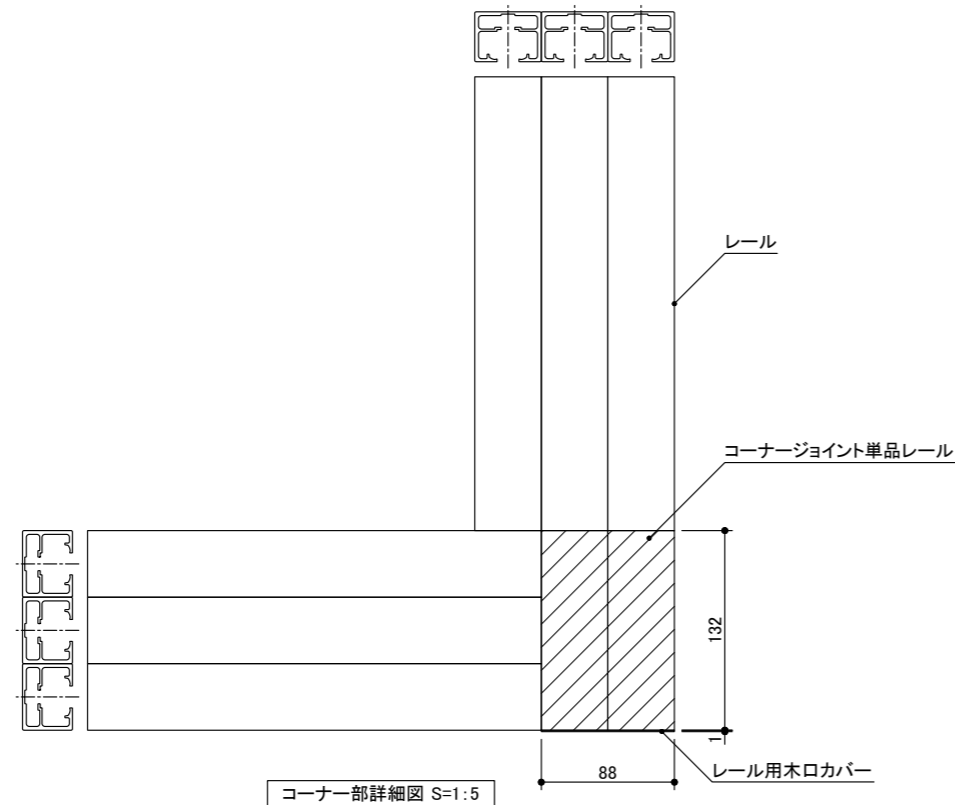

3枚連動引き違い戸 × 3枚連動引き込み戸 特寸 (L)

記号	名称	特注寸法	標準寸法 (DW828)
Wa	開口寸法 (注文寸法)		2540
Wb	※ コーナージョイント単品レールを含む		3396
W1	開口寸法	Wa-88	2452
W2		Wb-132	3264
DW1	引き戸扉幅	$((Wa-88)+32)/3$	828
DW2		$((Wb-132)+48)/4$	
DH	引き戸扉高さ	H-53	2347

3枚連動引き違い戸 × 3枚連動引き込み戸 特寸 (R)

記号	名称	特注寸法	標準寸法 (DW828)
Wa	開口寸法 (注文寸法)		2584
Wb	※ コーナージョイント単品レールを含む		3352
W1	開口寸法	Wa-132	2452
W2		Wb-88	3264
DW1	引き戸扉幅	$((Wa-132)+32)/3$	828
DW2		$((Wb-88)+48)/4$	
DH	引き戸扉高さ	H-53	2347