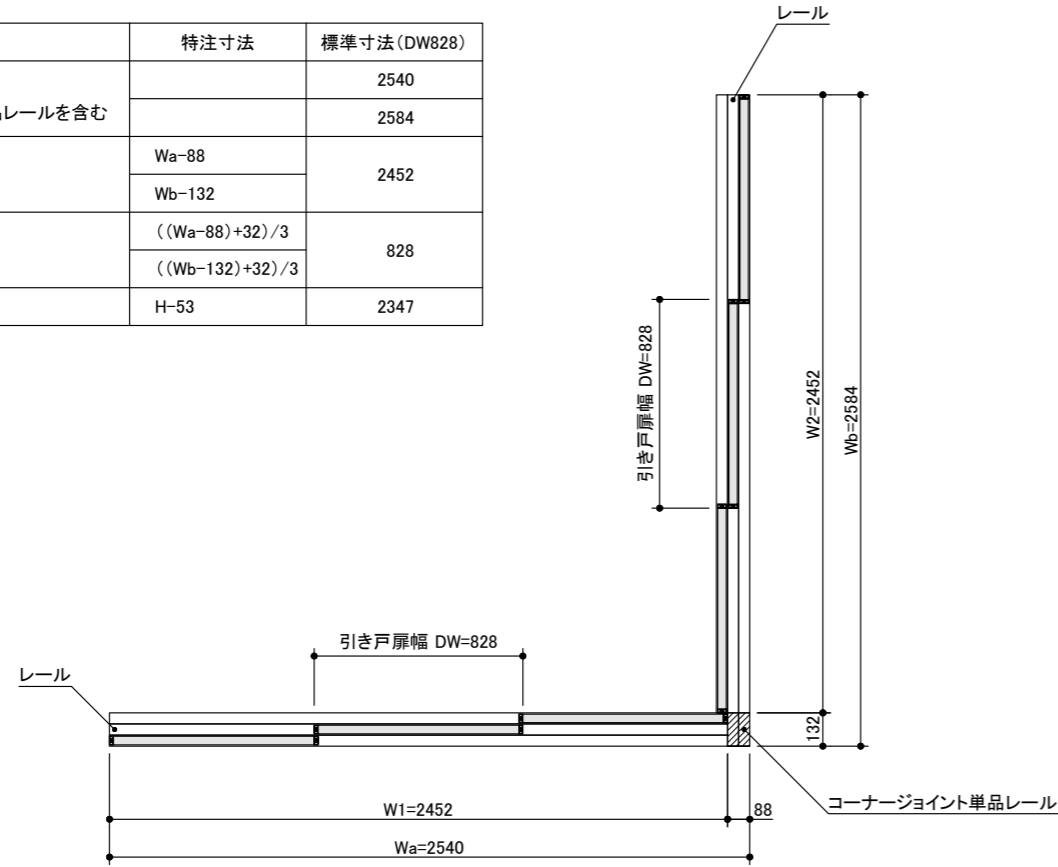

3枚連動引き違い戸 × 3枚連動引き違い戸 標準 (L)

記号	名称	特注寸法	標準寸法 (DW828)
Wa	開口寸法 (注文寸法)		2540
Wb	※ コーナージョイント単品レールを含む		2584
W1	開口寸法	Wa-88	2452
W2		Wb-132	
DW1	引き戸扉幅	$((Wa-88)+32)/3$	828
DW2		$((Wb-132)+32)/3$	
DH	引き戸扉高さ	H-53	2347

コーナー部詳細図 S=1:5

3枚連動引き違い戸 × 3枚連動引き違い戸 標準 (R)

記号	名称	特注寸法	標準寸法 (DW828)
Wa	開口寸法 (注文寸法)		2584
Wb	※ コーナージョイント単品レールを含む		2540
W1	開口寸法	Wa-132	2452
W2		Wb-88	
DW1	引き戸扉幅	$((Wa-132)+32)/3$	828
DW2		$((Wb-88)+32)/3$	
DH	引き戸扉高さ	H-53	2347

コーナー部詳細図 S=1:5