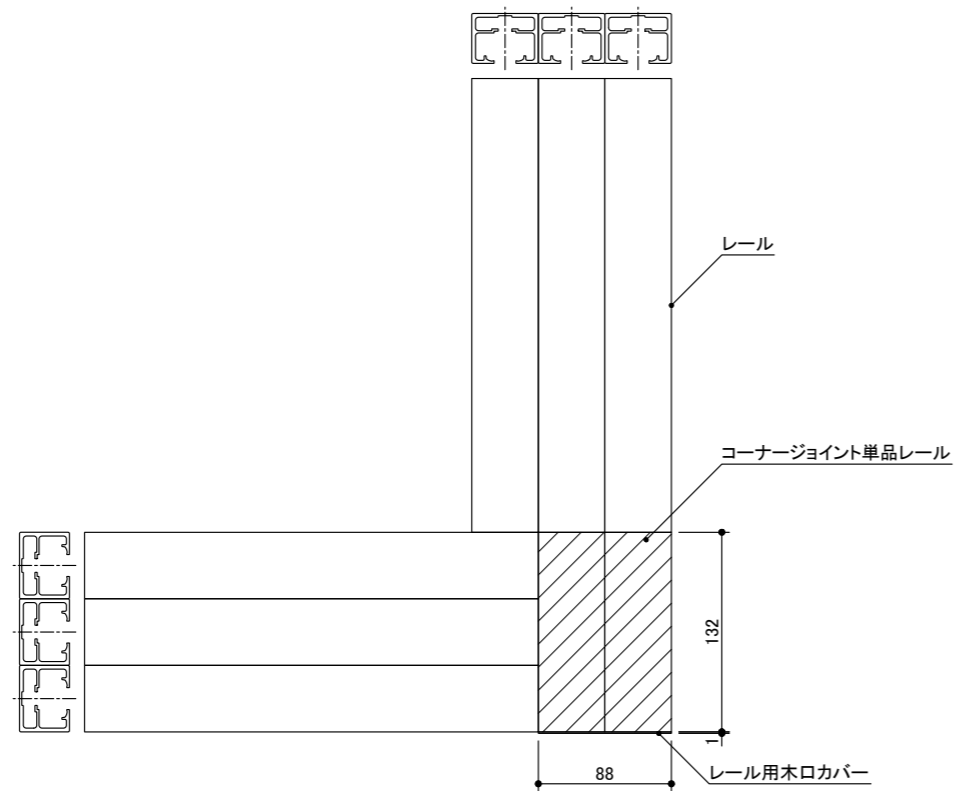

3枚連動引き違い戸 × 3枚連動引き違い戸 標準 (L)

記号	名称	特注寸法	標準寸法 (DW828)
Wa	開口寸法 (注文寸法)		2540
Wb	※ コーナージョイント単品レールを含む		2584
W1	開口寸法	Wa-88	2452
W2		Wb-132	
DW1	引き戸扉幅	$((Wa-88)+32)/3$	828
DW2		$((Wb-132)+32)/3$	
DH	引き戸扉高さ	H-53	2347

コーナー部詳細図 S=1:5

3枚連動引き違い戸 × 3枚連動引き違い戸 標準 (R)

記号	名称	特注寸法	標準寸法 (DW828)
Wa	開口寸法 (注文寸法)		2584
Wb	※ コーナージョイント単品レールを含む		2540
W1	開口寸法	Wa-132	2452
W2		Wb-88	
DW1	引き戸扉幅	$((Wa-132)+32)/3$	828
DW2		$((Wb-88)+32)/3$	
DH	引き戸扉高さ	H-53	2347

コーナー部詳細図 S=1:5