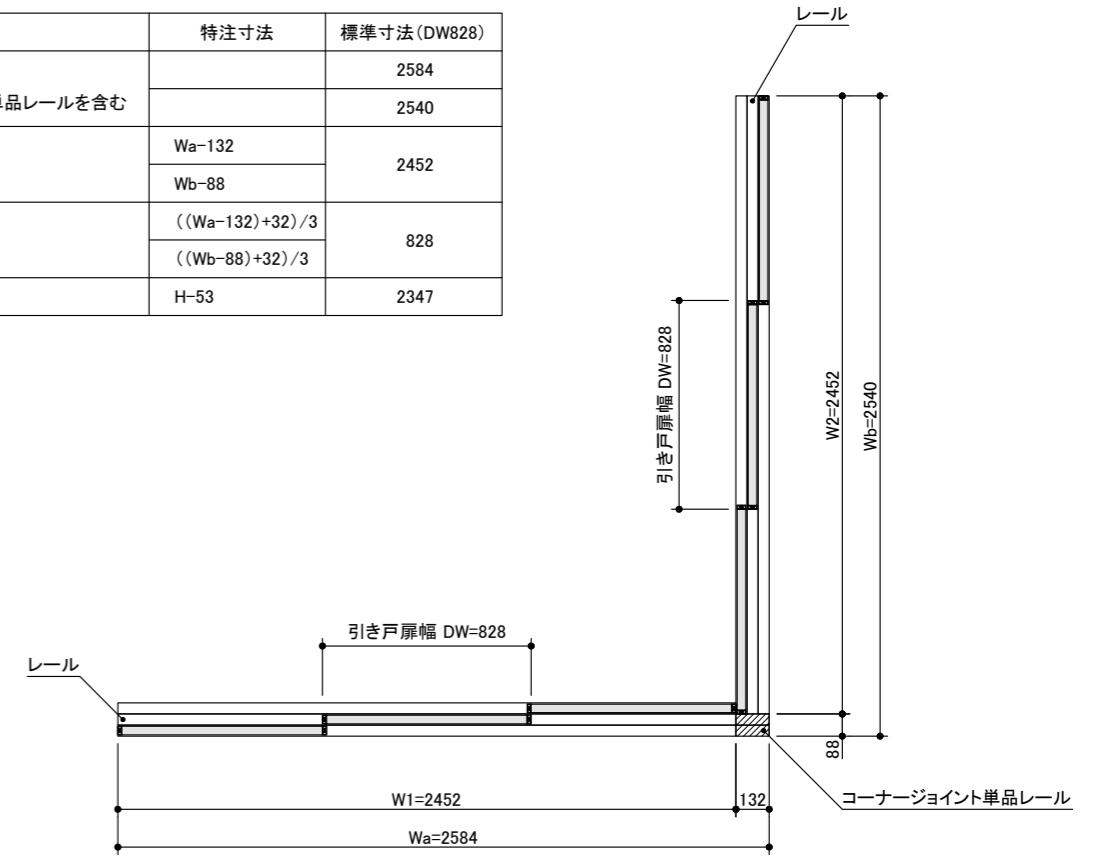

3枚連動引き違い戸 × 3枚連動引き違い戸 標準 (L)

記号	名称	特注寸法	標準寸法 (DW828)
Wa	開口寸法 (注文寸法)		2540
Wb	※ コーナージョイント単品レールを含む		2584
W1	開口寸法	Wa-88	2452
W2		Wb-132	
DW1	引き戸扉幅	$((Wa-88)+32)/3$	828
DW2		$((Wb-132)+32)/3$	
DH	引き戸扉高さ	H-53	2347

コーナー部詳細図 S=1:5

3枚連動引き違い戸 × 3枚連動引き違い戸 標準 (R)

記号	名称	特注寸法	標準寸法 (DW828)
Wa	開口寸法 (注文寸法)		2584
Wb	※ コーナージョイント単品レールを含む		2540
W1	開口寸法	Wa-132	2452
W2		Wb-88	
DW1	引き戸扉幅	$((Wa-132)+32)/3$	828
DW2		$((Wb-88)+32)/3$	
DH	引き戸扉高さ	H-53	2347

コーナー部詳細図 S=1:5