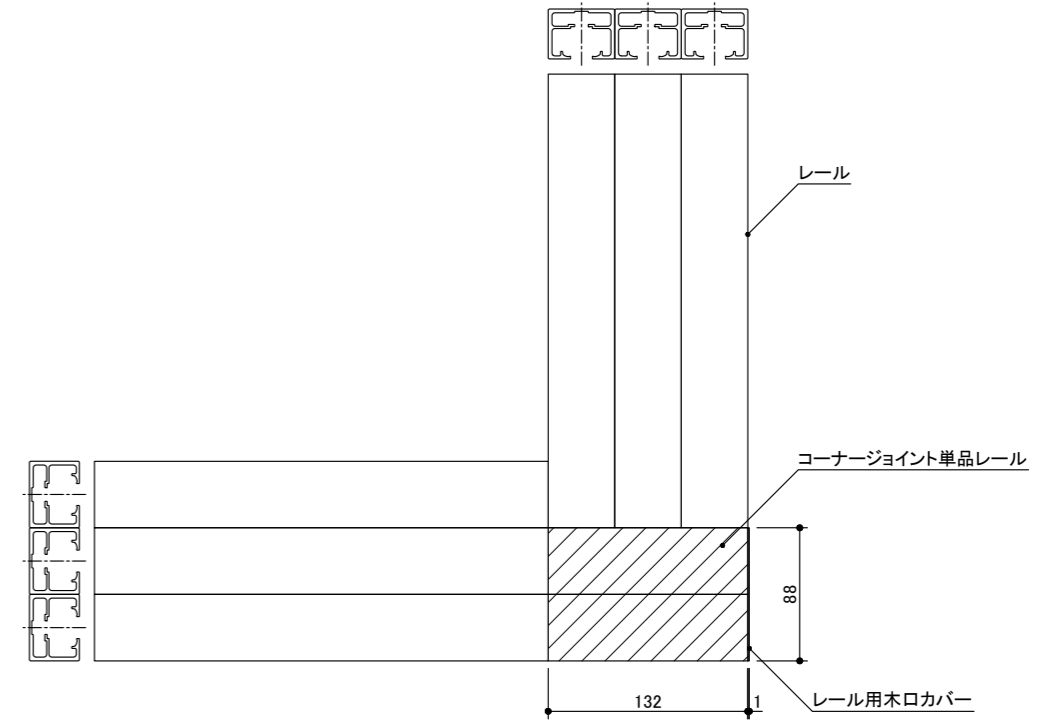

3枚連動引き違い戸 × 3枚連動引き違い戸 標準 (L)

記号	名称	特注寸法	標準寸法 (DW828)
Wa	開口寸法 (注文寸法)		2540
Wb	※ コーナージョイント単品レールを含む		2584
W1	開口寸法	Wa-88	2452
W2		Wb-132	
DW1	引き戸扉幅	$((Wa-88)+32)/3$	828
DW2		$((Wb-132)+32)/3$	
DH	引き戸扉高さ	H-53	2347

コーナー部詳細図 S=1:5

3枚連動引き違い戸 × 3枚連動引き違い戸 標準 (R)

記号	名称	特注寸法	標準寸法 (DW828)
Wa	開口寸法 (注文寸法)		2584
Wb	※ コーナージョイント単品レールを含む		2540
W1	開口寸法	Wa-132	2452
W2		Wb-88	
DW1	引き戸扉幅	$((Wa-132)+32)/3$	828
DW2		$((Wb-88)+32)/3$	
DH	引き戸扉高さ	H-53	2347

コーナー部詳細図 S=1:5