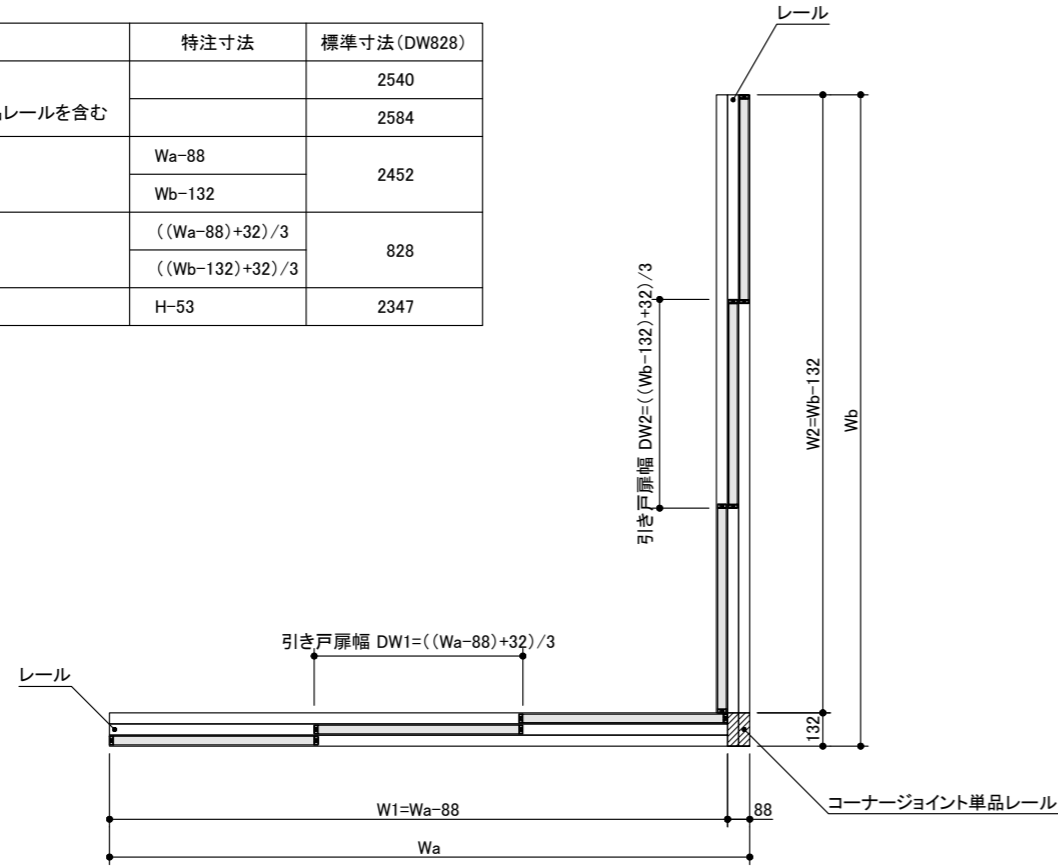

3枚連動引き違い戸 × 3枚連動引き違い戸 特寸 (L)

記号	名称	特注寸法	標準寸法 (DW828)
Wa	開口寸法 (注文寸法)		2540
Wb	※ コーナージョイント単品レールを含む		2584
W1	開口寸法	Wa-88	2452
W2		Wb-132	
DW1	引き戸扉幅	$((Wa-88)+32)/3$	828
DW2		$((Wb-132)+32)/3$	
DH	引き戸扉高さ	H-53	2347

3枚連動引き違い戸 × 3枚連動引き違い戸 特寸 (R)

記号	名称	特注寸法	標準寸法 (DW828)
Wa	開口寸法 (注文寸法)		2584
Wb	※ コーナージョイント単品レールを含む		2540
W1	開口寸法	Wa-132	2452
W2		Wb-88	
DW1	引き戸扉幅	$((Wa-132)+32)/3$	828
DW2		$((Wb-88)+32)/3$	
DH	引き戸扉高さ	H-53	2347