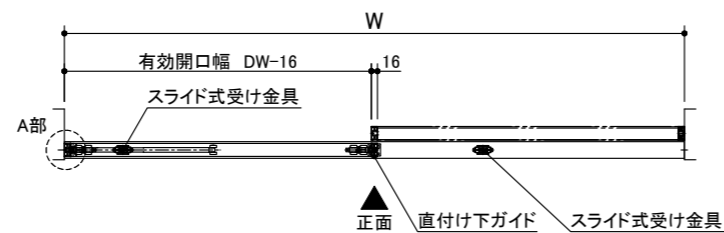

記号	名称	特注寸法	標準寸法 (DW828)
W	開口寸法 (注文寸法)		1640
H			2400
	有効開口幅	DW-16	812
DW	引き戸扉幅	(W+16)/2	828
DH	引き戸扉高さ	H-53	2347
U	スライド式受け金具取付位置	DW-305	523
	直付け下ガイド取付位置	DW-24	804

miratap

図面名称
クアドロライト 1枚引き込み戸 特寸 右勝手

品番
OSABC9N0_R