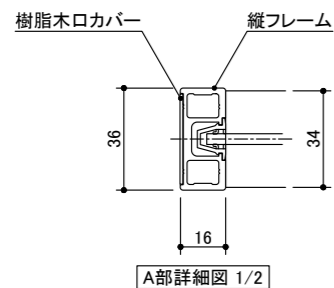

記号	名称	特注寸法	標準寸法 (DW828)
W	開口寸法 (注文寸法)		1640
H			2400
	有効開口幅	DW-16	812
DW	引き戸扉幅	(W+16)/2	828
DH	引き戸扉高さ	H-53	2347
U	スライド式受け金具取付位置	DW-305	523
	直付け下ガイド取付位置	DW-24	804

miratap

図面名称
クアドロライト 1枚引き込み戸 特寸 右勝手

品番
OSABC9N0_R

縮尺
1 : 20

作成日
2026/03/16

図番
OSABC9N0_R-00