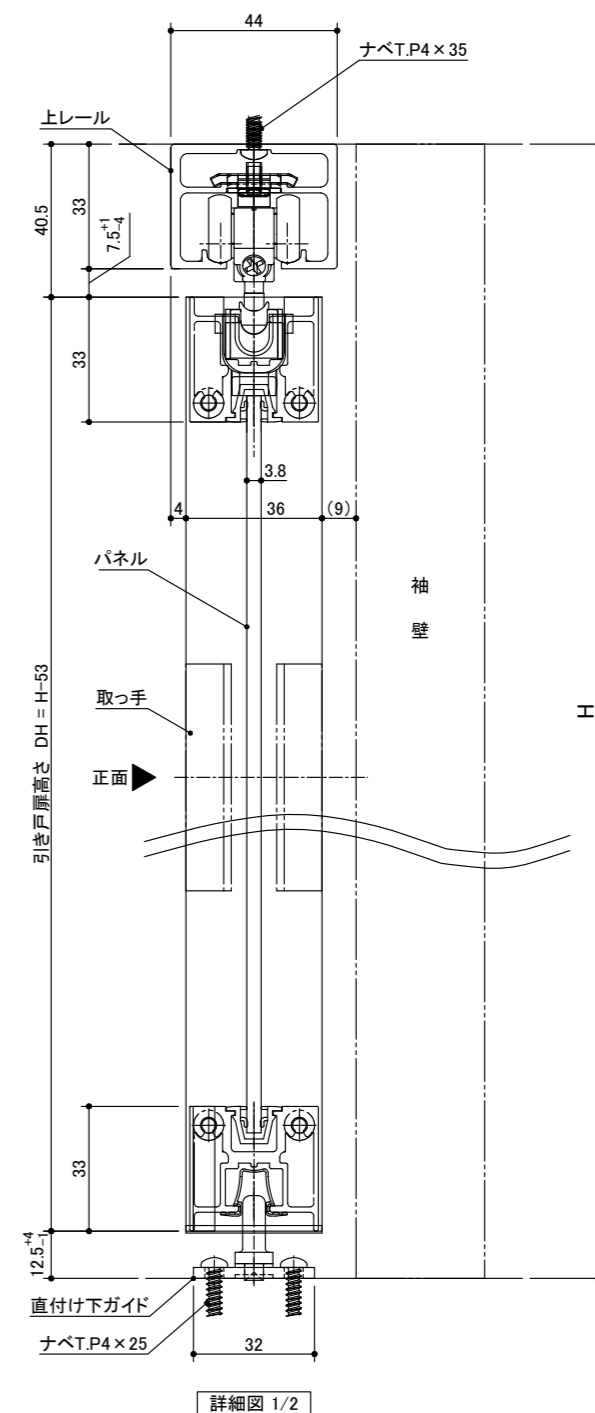

記号	名称	特注寸法	標準寸法 (DW828)
W	開口寸法 (注文寸法)		1640
H			2400
	有効開口幅	DW-16	812
DW	引き戸扉幅	(W+16)/2	828
DH	引き戸扉高さ	H-53	2347
U	スライド式受け金具取付位置	DW-305	523
	直付け下ガイド取付位置	DW-24	804

miratap

図面名称
クアドロライト 1枚引き込み戸 特寸 右勝手

品番
OSABC9N0_R

縮尺
1 : 20

作成日
2026/03/16

図番
OSABC9N0_R-00