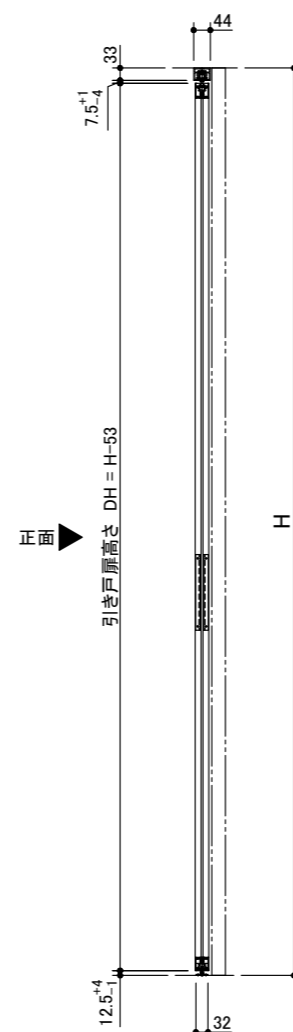

記号	名称	特注寸法	標準寸法 (DW828)
W	開口寸法 (注文寸法)		1640
H			2400
	有効開口幅	DW-16	812
DW	引き戸扉幅	(W+16)/2	828
DH	引き戸扉高さ	H-53	2347
U	スライド式受け金具取付位置	DW-305	523
	直付け下ガイド取付位置	DW-24	804

miratap

図面名称
クアドロライト 1枚引き込み戸 特寸 右勝手

品番
OSABC9N0_R

縮尺
1 : 20

作成日
2026/03/16

図番
OSABC9N0_R-00