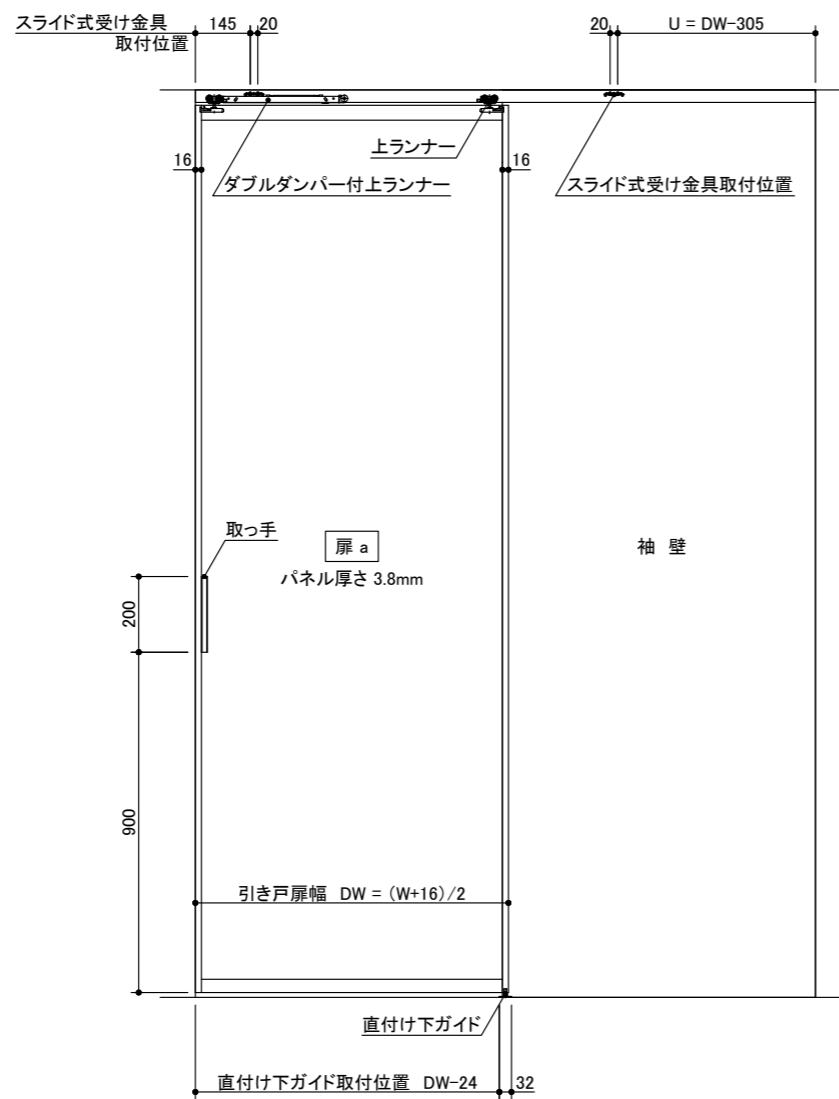

記号	名称	特注寸法	標準寸法 (DW828)
W	開口寸法 (注文寸法)		1640
H			2400
	有効開口幅	DW-16	812
DW	引き戸扉幅	(W+16)/2	828
DH	引き戸扉高さ	H-53	2347
U	スライド式受け金具取付位置	DW-305	523
	直付け下ガイド取付位置	DW-24	804

miratap

図面名称
クアドロライト 1枚引き込み戸 特寸 右勝手

品番
OSABC9N0_R

縮尺
1 : 20

作成日
2026/03/16

図番
OSABC9N0_R-00