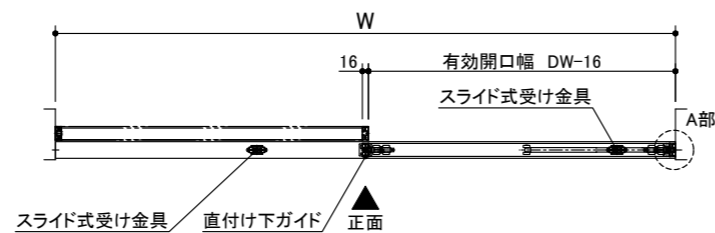

記号	名称	特注寸法	標準寸法 (DW828)
W	開口寸法 (注文寸法)		1640
H			2400
	有効開口幅	DW-16	812
DW	引き戸扉幅	$(W+16)/2$	828
DH	引き戸扉高さ	H-53	2347
U	スライド式受け金具取付位置	DW-305	523
	直付け下ガイド取付位置	DW-24	804

miratap

図面名称
クアドロライト 1枚引き込み戸 特寸 左勝手

品番
OSABC9N0_L

縮尺
1 : 20

作成日
2026/03/16

図番
OSABC9N0_L-00