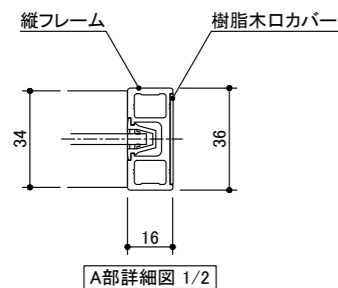

記号	名称	特注寸法	標準寸法 (DW828)
W	開口寸法 (注文寸法)		1640
H			2400
	有効開口幅	DW-16	812
DW	引き戸扉幅	$(W+16)/2$	828
DH	引き戸扉高さ	H-53	2347
U	スライド式受け金具取付位置	DW-305	523
	直付け下ガイド取付位置	DW-24	804

miratap

図面名称
クアドロライト 1枚引き込み戸 特寸 左勝手

品番
OSABC9N0_L

縮尺
1 : 20

作成日
2026/03/16

図番
OSABC9N0_L-00