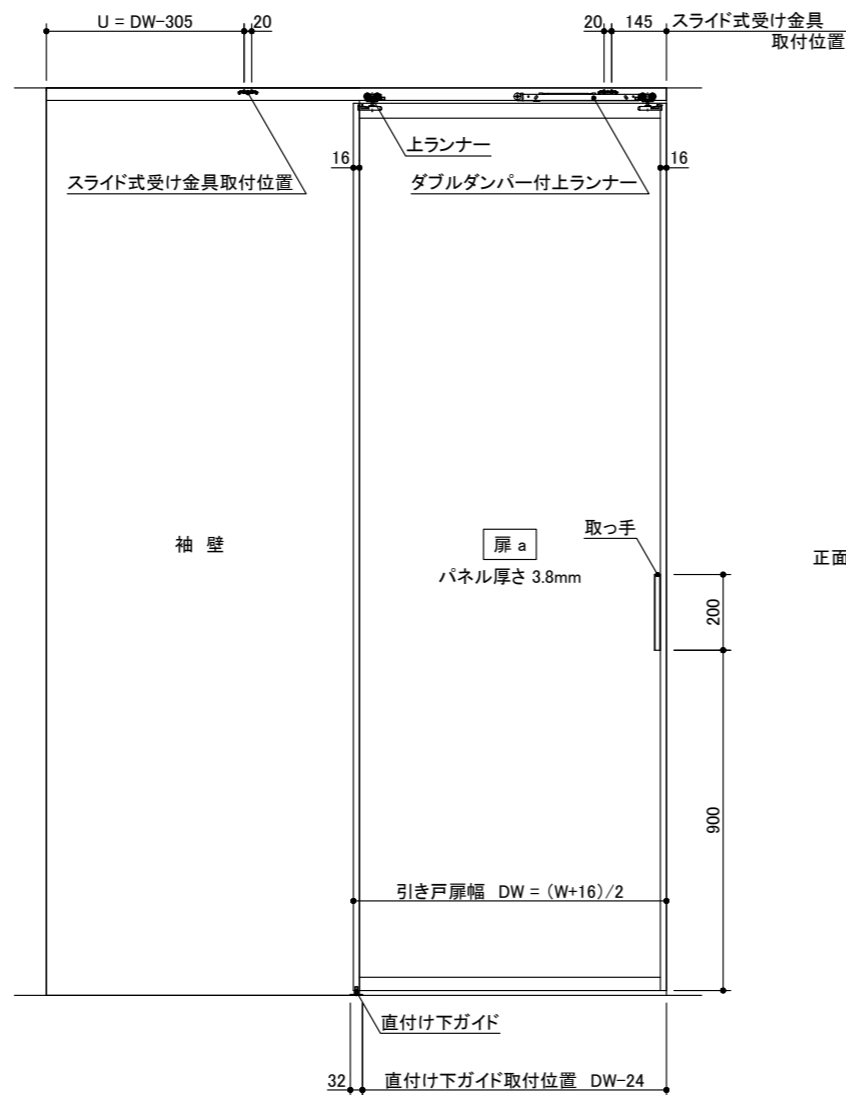

記号	名称	特注寸法	標準寸法 (DW828)
W	開口寸法 (注文寸法)		1640
H			2400
	有効開口幅	DW-16	812
DW	引き戸扉幅	$(W+16)/2$	828
DH	引き戸扉高さ	H-53	2347
U	スライド式受け金具取付位置	DW-305	523
	直付け下ガイド取付位置	DW-24	804

miratap

図面名称
クアドロライト 1枚引き込み戸 特寸 左勝手

品番
OSABC9N0_L

縮尺
1 : 20

作成日
2026/03/16

図番
OSABC9N0_L-00