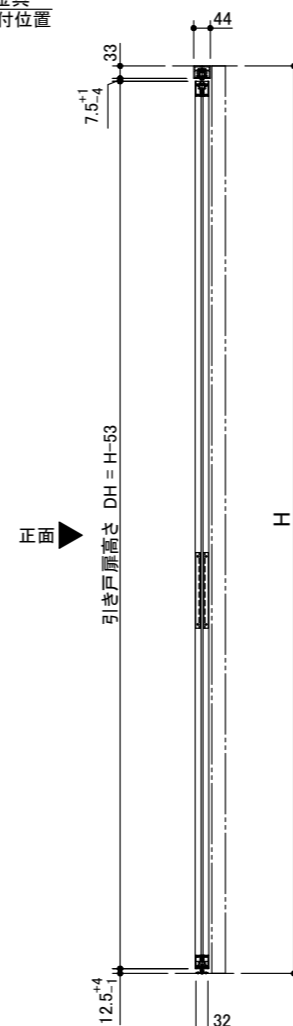

記号	名称	特注寸法	標準寸法 (DW828)
W	開口寸法 (注文寸法)		1640
H			2400
	有効開口幅	DW-16	812
DW	引き戸扉幅	$(W+16)/2$	828
DH	引き戸扉高さ	H-53	2347
U	スライド式受け金具取付位置	DW-305	523
	直付け下ガイド取付位置	DW-24	804

miratap

図面名称
クアドロライト 1枚引き込み戸 特寸 左勝手

品番
OSABC9N0_L

縮尺
1 : 20

作成日
2026/03/16

図番
OSABC9N0_L-00