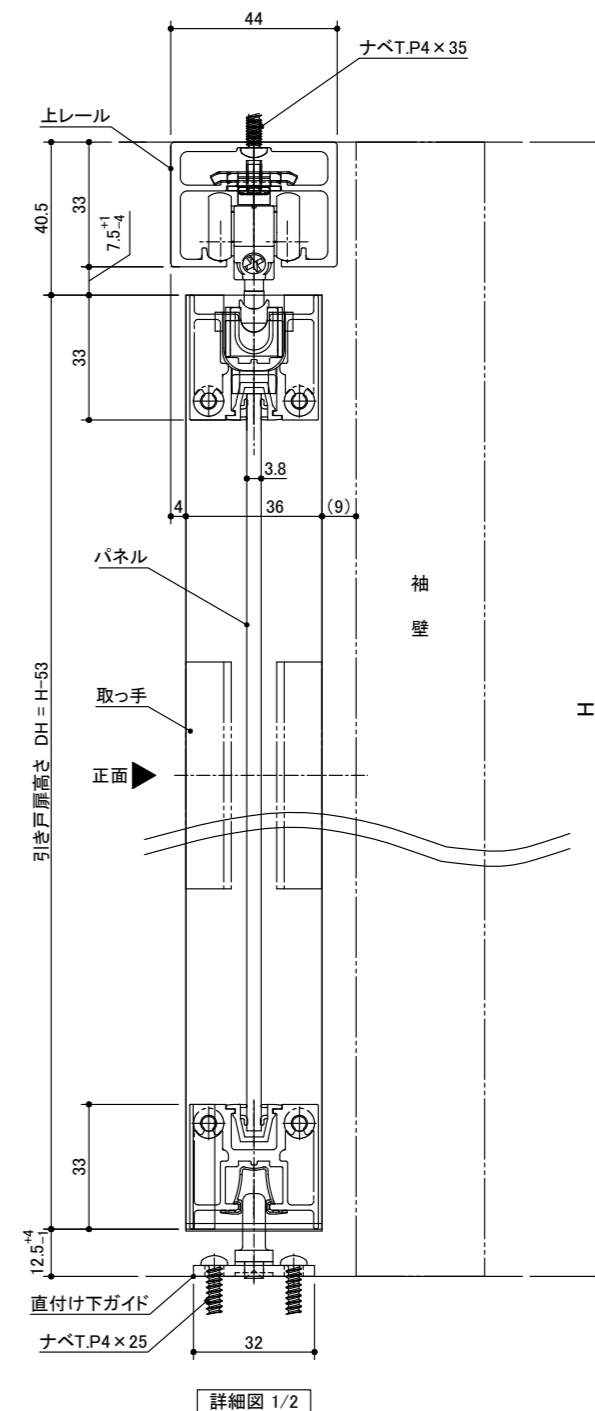

記号	名称	特注寸法	標準寸法 (DW828)
W	開口寸法 (注文寸法)		1640
H			2400
	有効開口幅	DW-16	812
DW	引き戸扉幅	$(W+16)/2$	828
DH	引き戸扉高さ	H-53	2347
U	スライド式受け金具取付位置	DW-305	523
	直付け下ガイド取付位置	DW-24	804

miratap

図面名称
クアドロライト 1枚引き込み戸 特寸 左勝手

品番
OSABC9N0_L

縮尺
1 : 20

作成日
2026/03/16

図番
OSABC9N0_L-00