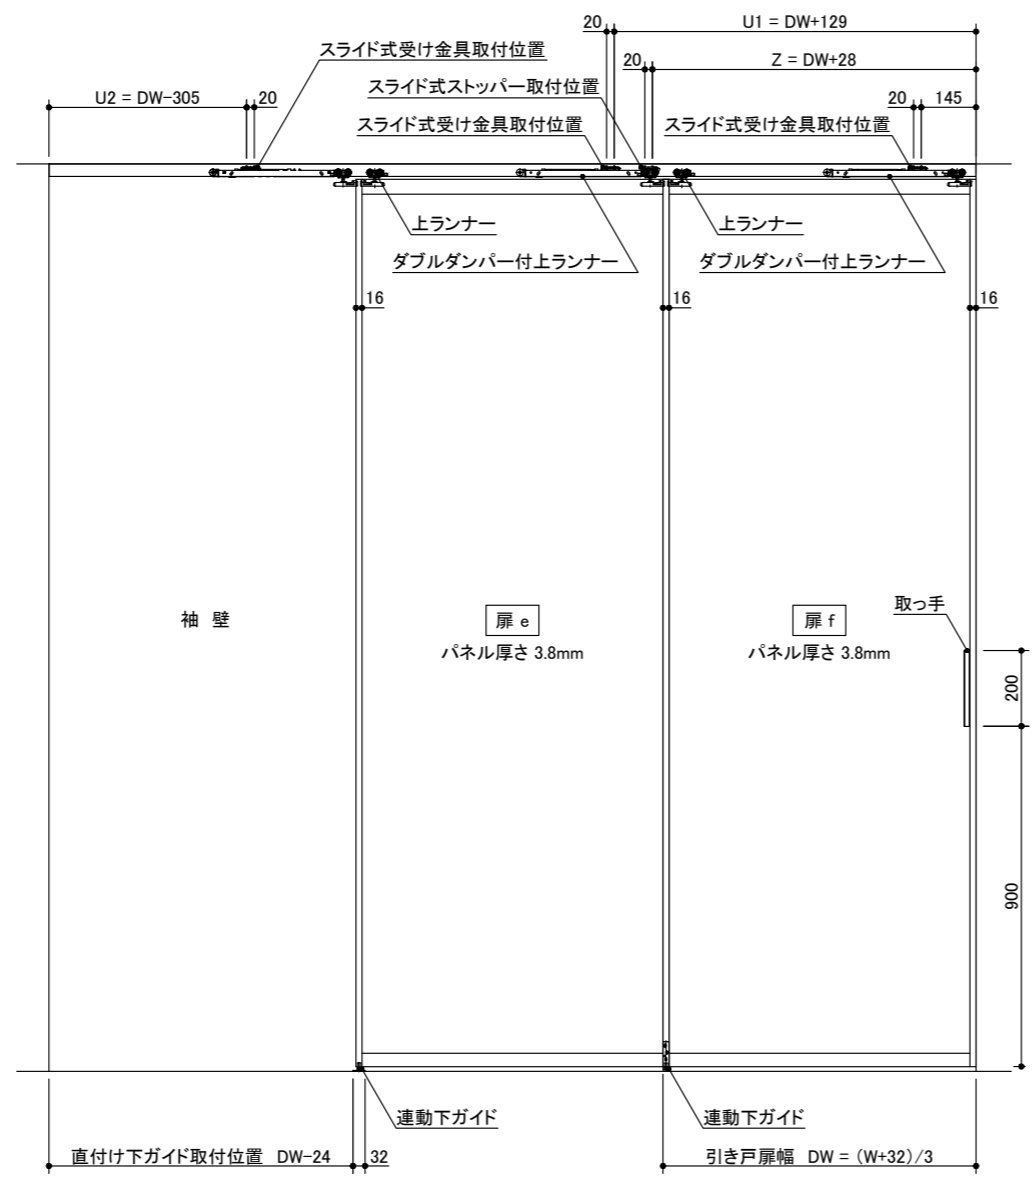

記号	名称	特注寸法	標準寸法 (DW828)
W	開口寸法 (注文寸法)		2452
H			2400
	有効開口幅	$(DW \times 2) - 32$	1624
DW	引き戸扉幅	$(W+32)/3$	828
DH	引き戸扉高さ	H-53	2347
U1	スライド式受け金具取付位置	DW+129	957
U2	スライド式受け金具取付位置	DW-305	523
Z	スライド式ストッパー取付位置	DW+28	856
	直付け下ガイド取付位置	DW-24	804

miratap

図面名称
クアドロライト 2枚連動引き込み戸 特寸 左勝手

品番
OSBBC9L0

縮尺
1 : 20

作成日
2026/03/16

図番
OSBBC9L0-00