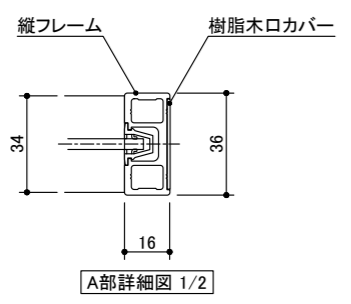

記号	名称	特注寸法	標準寸法 (DW828)
W	開口寸法 (注文寸法)		2452
H			2400
	有効開口幅	$(DW \times 2) - 32$	1624
DW	引き戸扉幅	$(W+32)/3$	828
DH	引き戸扉高さ	H-53	2347
U1	スライド式受け金具取付位置	DW+129	957
U2	スライド式受け金具取付位置	DW-305	523
Z	スライド式ストッパー取付位置	DW+28	856
	直付け下ガイド取付位置	DW-24	804

miratap

図面名称
クアドロライト 2枚連動引き込み戸 特寸 左勝手

品番
OSBBC9L0

縮尺
1 : 20

作成日
2026/03/16

図番
OSBBC9L0-00