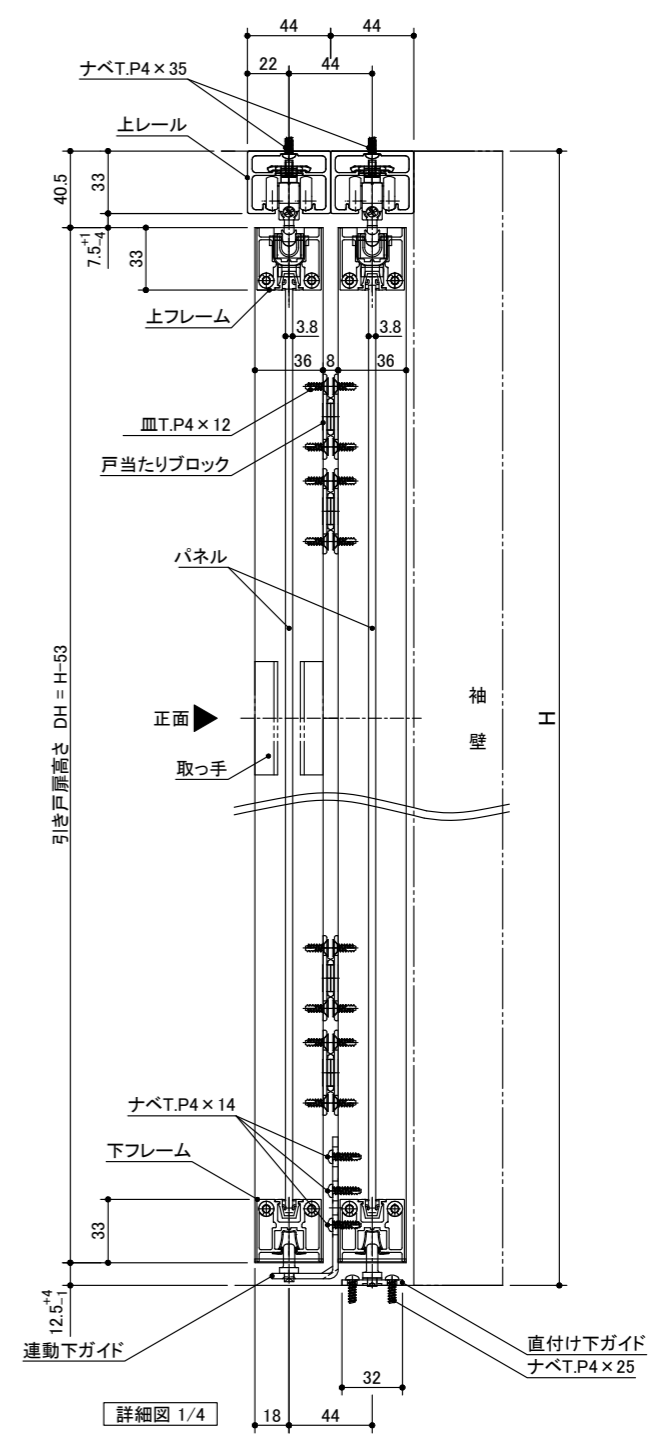

記号	名称	特注寸法	標準寸法 (DW828)
W	開口寸法 (注文寸法)		2452
H			2400
	有効開口幅	$(DW \times 2) - 32$	1624
DW	引き戸扉幅	$(W+32)/3$	828
DH	引き戸扉高さ	H-53	2347
U1	スライド式受け金具取付位置	DW+129	957
U2	スライド式受け金具取付位置	DW-305	523
Z	スライド式ストッパー取付位置	DW+28	856
	直付け下ガイド取付位置	DW-24	804

miratap

図面名称
クアドロライト 2枚連動引き込み戸 特寸 左勝手

品番
OSBBC9L0

縮尺
1 : 20

作成日
2026/03/16

図番
OSBBC9L0-00