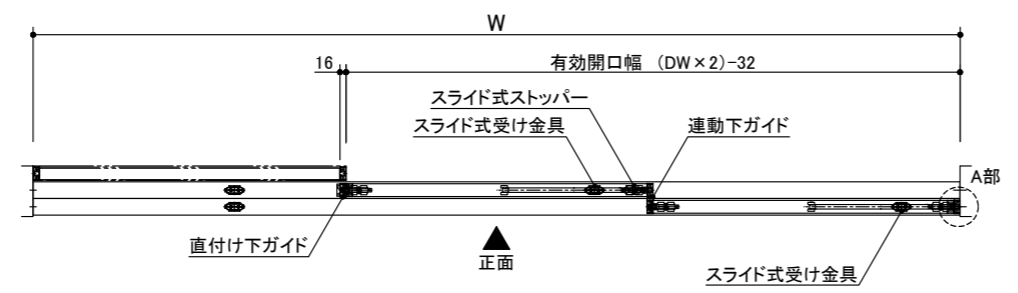

記号	名称	特注寸法	標準寸法 (DW828)
W	開口寸法 (注文寸法)		2452
H			2400
	有効開口幅	$(DW \times 2) - 32$	1624
DW	引き戸扉幅	$(W+32)/3$	828
DH	引き戸扉高さ	H-53	2347
U1	スライド式受け金具取付位置	DW+129	957
U2	スライド式受け金具取付位置	DW-305	523
Z	スライド式ストッパー取付位置	DW+28	856
	直付け下ガイド取付位置	DW-24	804

miratap

図面名称
クアドロライト 2枚連動引き込み戸 特寸 左勝手

品番
OSBBC9L0

縮尺
1 : 20

作成日
2026/03/16

図番
OSBBC9L0-00