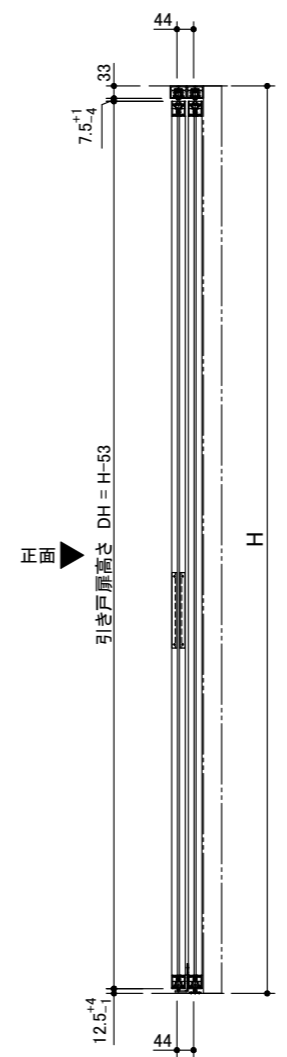

記号	名称	特注寸法	標準寸法 (DW828)
W	開口寸法 (注文寸法)		2452
H			2400
	有効開口幅	$(DW \times 2) - 32$	1624
DW	引き戸扉幅	$(W+32)/3$	828
DH	引き戸扉高さ	H-53	2347
U1	スライド式受け金具取付位置	DW+129	957
U2	スライド式受け金具取付位置	DW-305	523
Z	スライド式ストッパー取付位置	DW+28	856
	直付け下ガイド取付位置	DW-24	804

miratap

図面名称
クアドロライト 2枚連動引き込み戸 特寸 左勝手

品番
OSBBC9L0

縮尺
1 : 20

作成日
2026/03/16

図番
OSBBC9L0-00