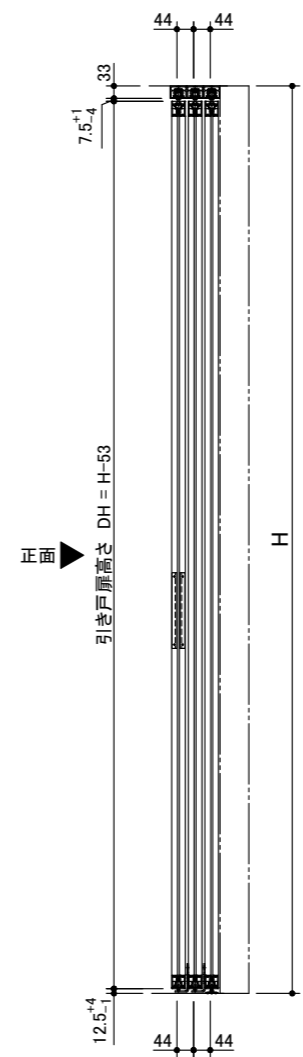

記号	名称	特注寸法	標準寸法 (DW828)
W	開口寸法 (注文寸法)		3264
H			2400
	有効開口幅	(DW×3)-48	2436
DW	引き戸扉幅	(W+48)/4	828
DH	引き戸扉高さ	H-53	2347
U1		DW×2-181	1475
U2	スライド式受け金具取付位置	DW+129	957
U3		DW-305	523
Z1	スライド式ストッパー取付位置	DW×2-80	1576
Z2		DW+28	856
	直付け下ガイド取付位置	DW-24	804

miratap

図面名称
クアドロライト 3枚連動引き込み戸 特寸 左勝手

品番
OSCBC9L0

縮尺
1 : 20

作成日
2026/03/16

図番
OSCBC9L0-00