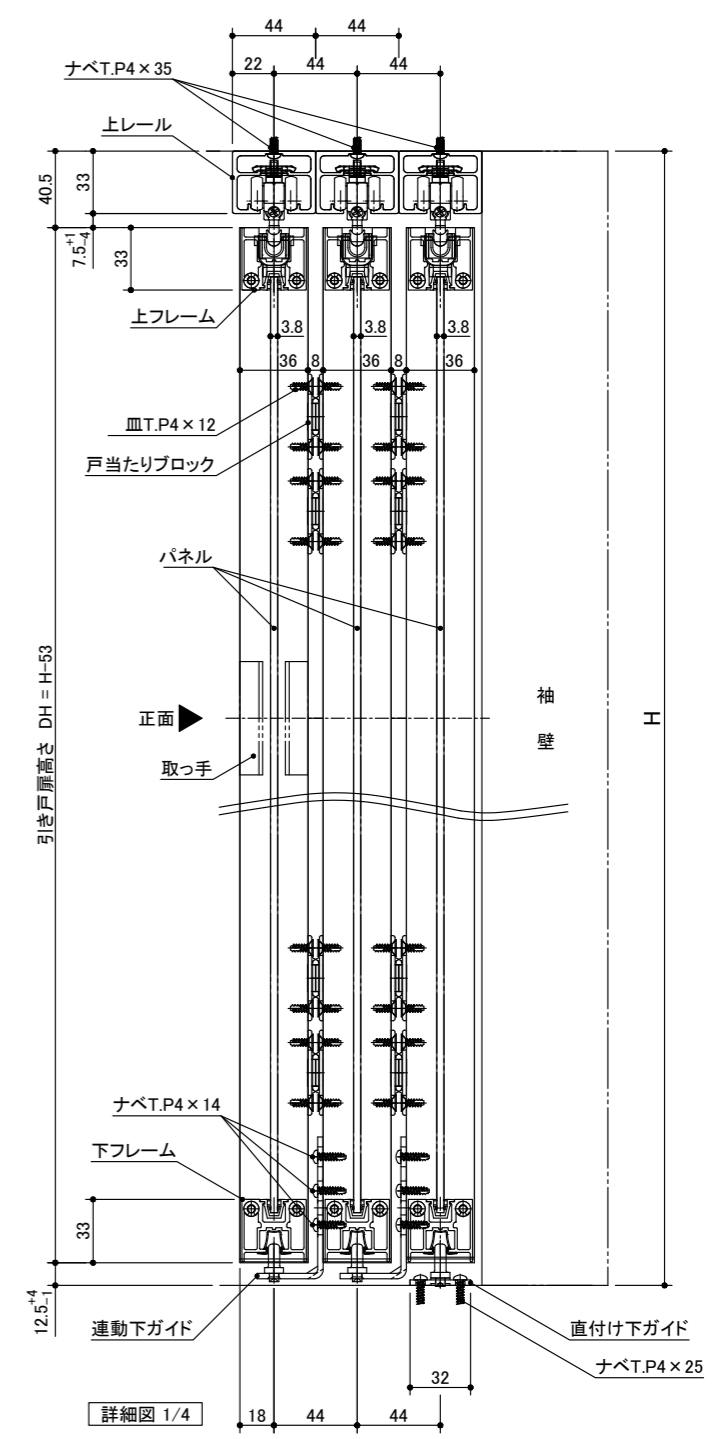

記号	名称	特注寸法	標準寸法 (DW828)
W	開口寸法 (注文寸法)		3264
H			2400
	有効開口幅	(DW×3)-48	2436
DW	引き戸扉幅	(W+48)/4	828
DH	引き戸扉高さ	H-53	2347
U1		DW×2-181	1475
U2	スライド式受け金具取付位置	DW+129	957
U3		DW-305	523
Z1	スライド式ストッパー取付位置	DW×2-80	1576
Z2		DW+28	856
	直付け下ガイド取付位置	DW-24	804

miratap

図面名称
クアドロライト 3枚連動引き込み戸 特寸 左勝手

品番
OSCBC9L0

縮尺
1 : 20

作成日
2026/03/16

図番
OSCBC9L0-00