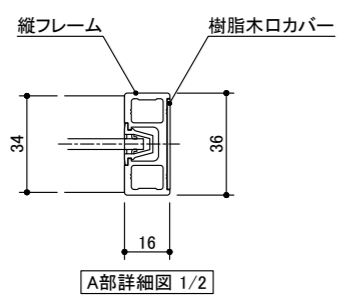

記号	名称	特注寸法	標準寸法 (DW828)
W	開口寸法 (注文寸法)		3264
H			2400
	有効開口幅	(DW×3)-48	2436
DW	引き戸扉幅	(W+48)/4	828
DH	引き戸扉高さ	H-53	2347
U1		DW×2-181	1475
U2	スライド式受け金具取付位置	DW+129	957
U3		DW-305	523
Z1	スライド式ストッパー取付位置	DW×2-80	1576
Z2		DW+28	856
	直付け下ガイド取付位置	DW-24	804

miratap

図面名称
クアドロライト 3枚連動引き込み戸 特寸 左勝手

品番
OSCBC9L0

縮尺
1 : 20

作成日
2026/03/16

図番
OSCBC9L0-00