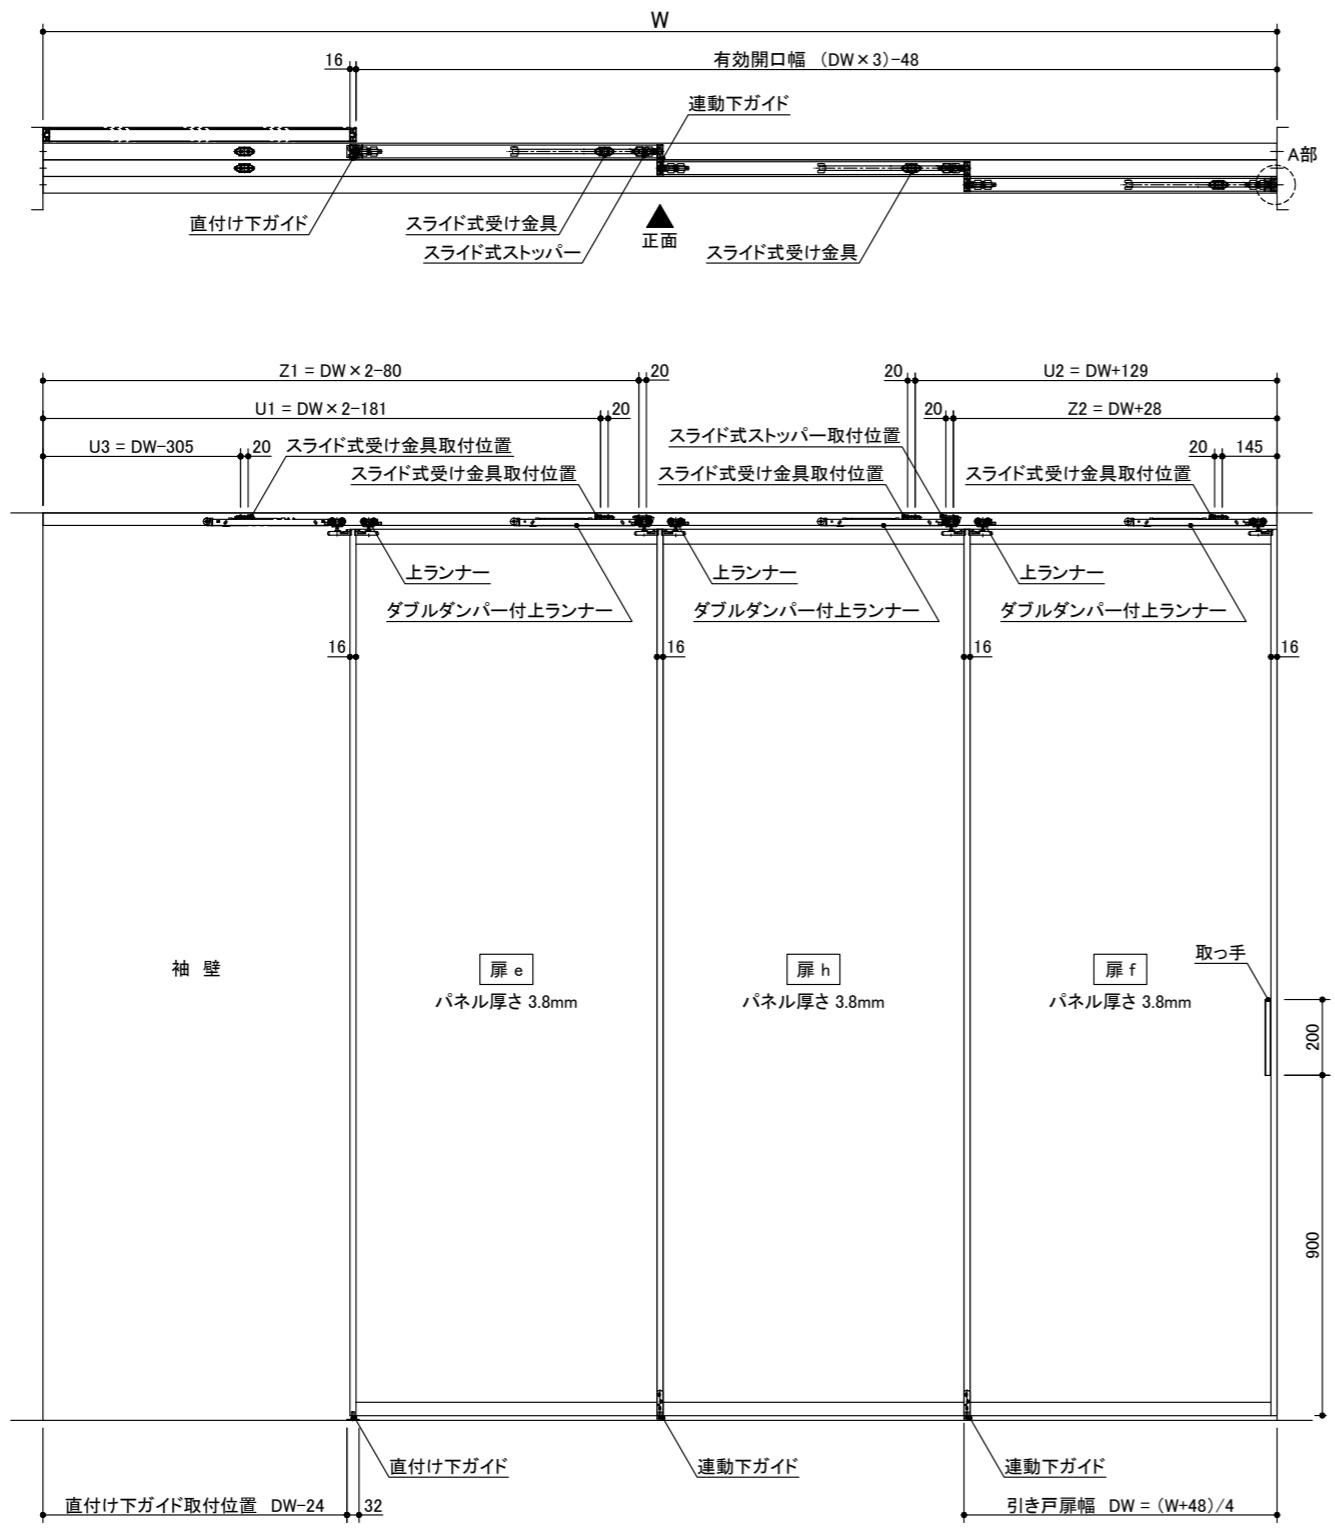

記号	名称	特注寸法	標準寸法 (DW828)
W	開口寸法 (注文寸法)		3264
H			2400
	有効開口幅	(DW×3)-48	2436
DW	引き戸扉幅	(W+48)/4	828
DH	引き戸扉高さ	H-53	2347
U1		DW×2-181	1475
U2	スライド式受け金具取付位置	DW+129	957
U3		DW-305	523
Z1	スライド式ストッパー取付位置	DW×2-80	1576
Z2		DW+28	856
	直付け下ガイド取付位置	DW-24	804

miratap

図面名称
クアドロライト 3枚連動引き込み戸 特寸 左勝手

品番
OSCBC9L0

縮尺
1 : 20

作成日
2026/03/16

図番
OSCBC9L0-00