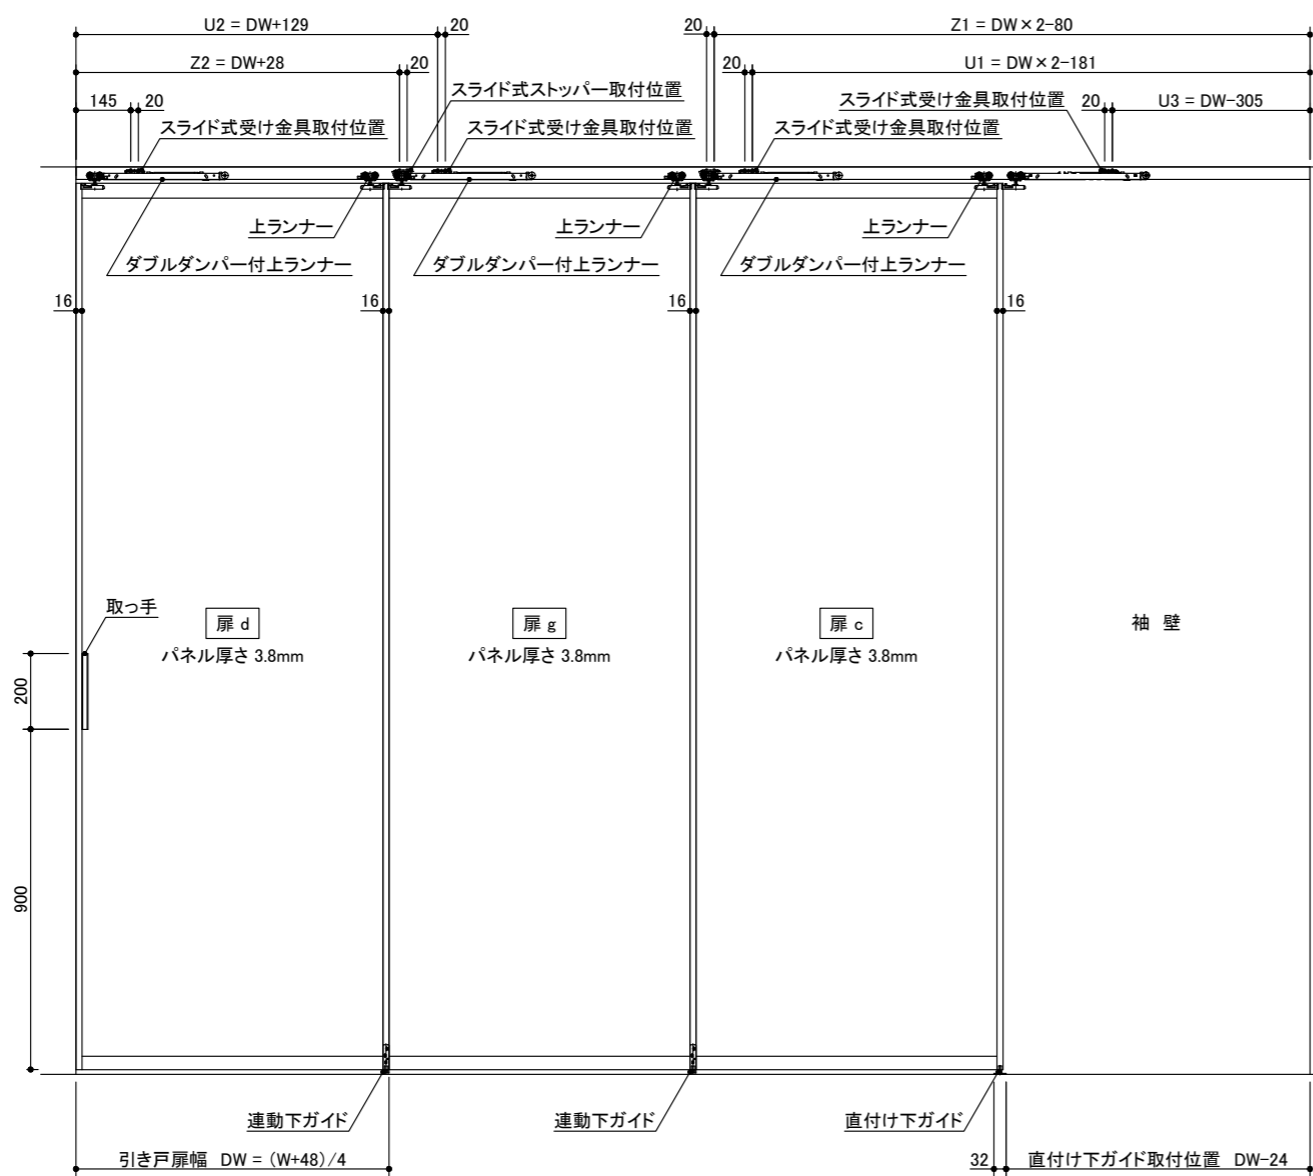

記号	名称	特注寸法	標準寸法 (DW828)
W	開口寸法 (注文寸法)		3264
H			2400
	有効開口幅	(DW×3)-48	2436
DW	引き戸扉幅	(W+48)/4	828
DH	引き戸扉高さ	H-53	2347
U1		DW×2-181	1475
U2	スライド式受け金具取付位置	DW+129	957
U3		DW-305	523
Z1	スライド式ストッパー取付位置	DW×2-80	1576
Z2		DW+28	856
	直付け下ガイド取付位置	DW-24	804

miratap

図面名称
クアドロライト 3枚連動引き込み戸 特寸 右勝手

品番
OSCBC9R0

縮尺
1 : 20

作成日
2026/03/16

図番
OSCBC9R0-00