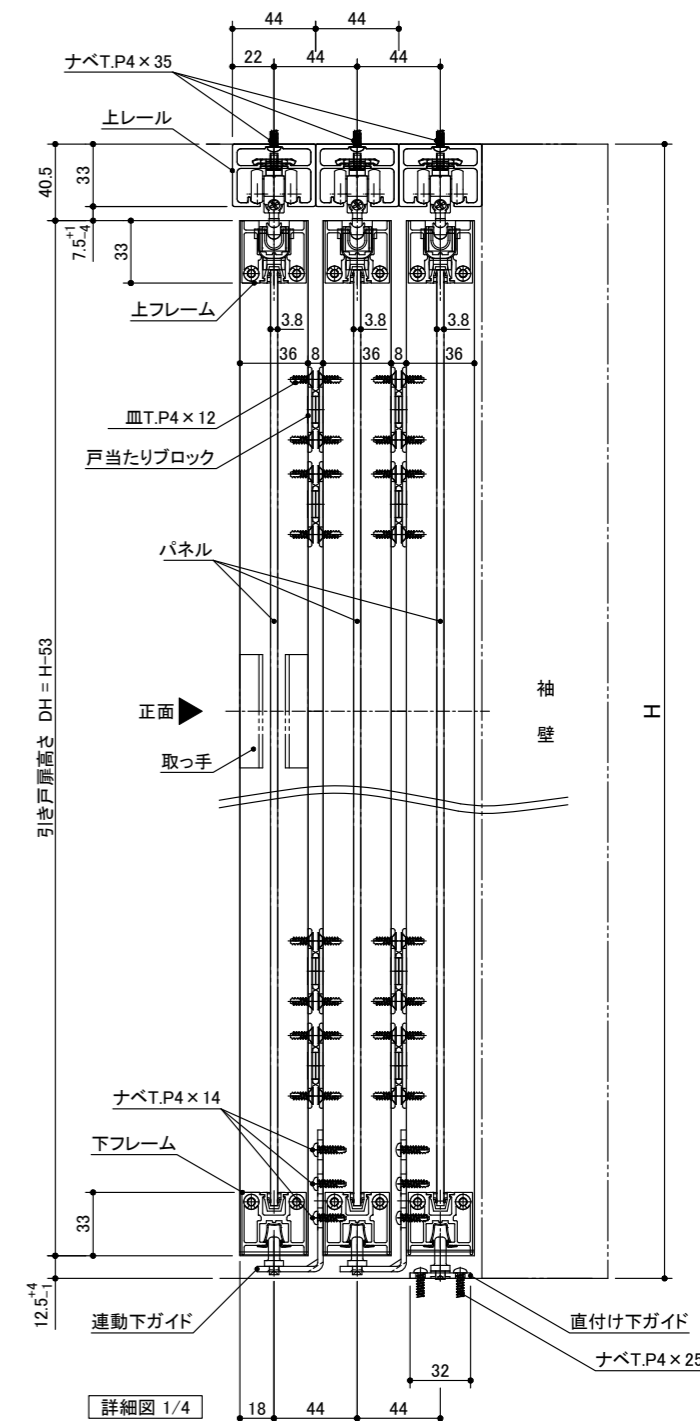

記号	名称	特注寸法	標準寸法 (DW828)
W	開口寸法 (注文寸法)		3264
H			2400
	有効開口幅	(DW×3)-48	2436
DW	引き戸扉幅	(W+48)/4	828
DH	引き戸扉高さ	H-53	2347
U1		DW×2-181	1475
U2	スライド式受け金具取付位置	DW+129	957
U3		DW-305	523
Z1	スライド式ストッパー取付位置	DW×2-80	1576
Z2		DW+28	856
	直付け下ガイド取付位置	DW-24	804

miratap

図面名称
クアドロライト 3枚連動引き込み戸 特寸 右勝手

品番
OSCBC9R0

縮尺
1 : 20

作成日
2026/03/16

図番
OSCBC9R0-00