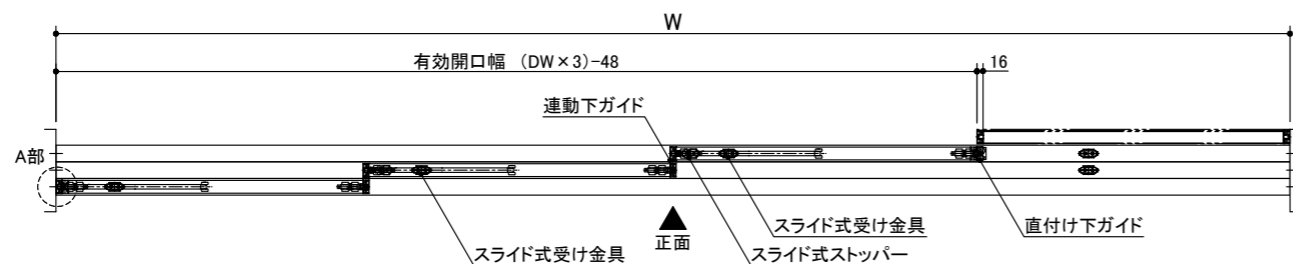

記号	名称	特注寸法	標準寸法 (DW828)
W	開口寸法 (注文寸法)		3264
H			2400
	有効開口幅	(DW×3)-48	2436
DW	引き戸扉幅	(W+48)/4	828
DH	引き戸扉高さ	H-53	2347
U1		DW×2-181	1475
U2	スライド式受け金具取付位置	DW+129	957
U3		DW-305	523
Z1	スライド式ストッパー取付位置	DW×2-80	1576
Z2		DW+28	856
	直付け下ガイド取付位置	DW-24	804

miratap

図面名称
クアドロライト 3枚連動引き込み戸 特寸 右勝手

品番
OSCBC9R0

縮尺
1 : 20

作成日
2026/03/16

図番
OSCBC9R0-00