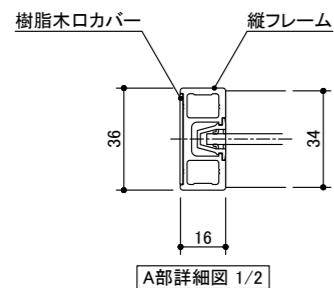

記号	名称	特注寸法	標準寸法 (DW828)
W	開口寸法 (注文寸法)		3264
H			2400
	有効開口幅	(DW×3)-48	2436
DW	引き戸扉幅	(W+48)/4	828
DH	引き戸扉高さ	H-53	2347
U1		DW×2-181	1475
U2	スライド式受け金具取付位置	DW+129	957
U3		DW-305	523
Z1	スライド式ストッパー取付位置	DW×2-80	1576
Z2		DW+28	856
	直付け下ガイド取付位置	DW-24	804

miratap

図面名称
クアドロライト 3枚連動引き込み戸 特寸 右勝手

品番
OSCBC9R0

縮尺
1 : 20

作成日
2026/03/16

図番
OSCBC9R0-00