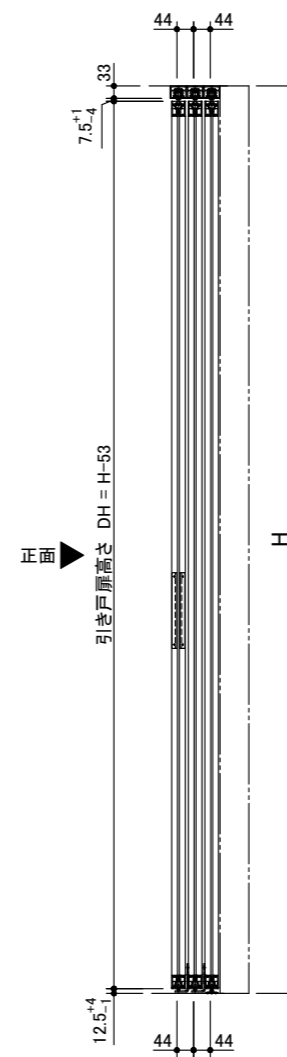

記号	名称	特注寸法	標準寸法 (DW828)
W	開口寸法 (注文寸法)		3264
H			2400
	有効開口幅	(DW×3)-48	2436
DW	引き戸扉幅	(W+48)/4	828
DH	引き戸扉高さ	H-53	2347
U1		DW×2-181	1475
U2	スライド式受け金具取付位置	DW+129	957
U3		DW-305	523
Z1	スライド式ストッパー取付位置	DW×2-80	1576
Z2		DW+28	856
	直付け下ガイド取付位置	DW-24	804

miratap

図面名称
クアドロライト 3枚連動引き込み戸 特寸 右勝手

品番
OSCBC9R0

縮尺
1 : 20

作成日
2026/03/16

図番
OSCBC9R0-00