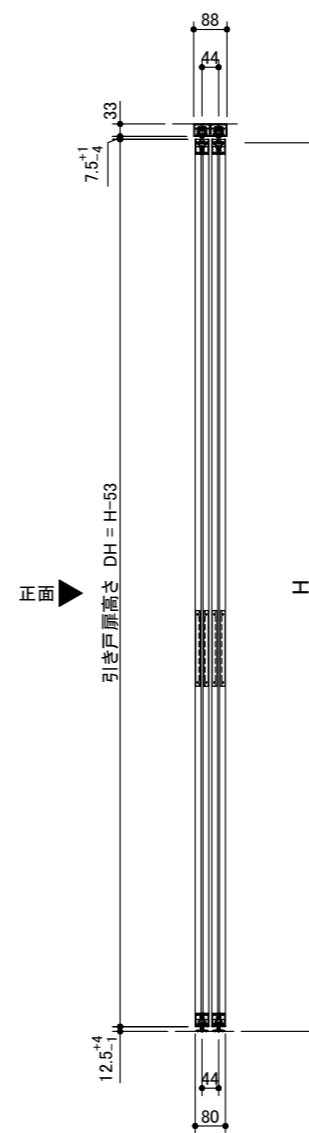

記号	名称	特注寸法	標準寸法 (DW828)
W	開口寸法 (注文寸法)		1640
H			2400
	有効開口幅	DW-16	812
DW	引き戸扉幅	$(W+16)/2$	828
DH	引き戸扉高さ	H-53	2347
U	スライド式受け金具取付位置	DW-305	523
	直付け下ガイド取付位置	DW-24	804

miratap

図面名称
クアドロライト 2枚 引き違い戸 特寸

品番
OSDBC9N0

縮尺
1 : 20

作成日
2026/03/16

図番
OSDBC9N0-00