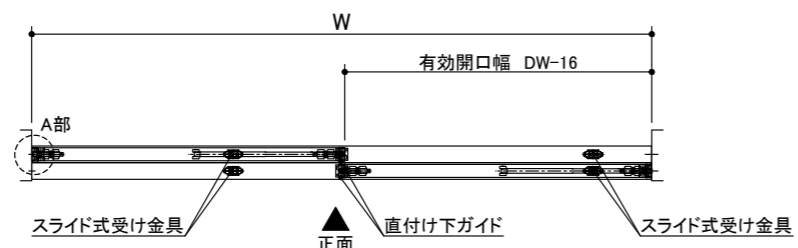

記号	名称	特注寸法	標準寸法 (DW828)
W	開口寸法 (注文寸法)		1640
H			2400
	有効開口幅	DW-16	812
DW	引き戸扉幅	$(W+16)/2$	828
DH	引き戸扉高さ	H-53	2347
U	スライド式受け金具取付位置	DW-305	523
	直付け下ガイド取付位置	DW-24	804

miratap

図面名称
クアドロライト 2枚 引き違い戸 特寸

品番
OSDBC9N0

縮尺
1 : 20

作成日
2026/03/16

図番
OSDBC9N0-00