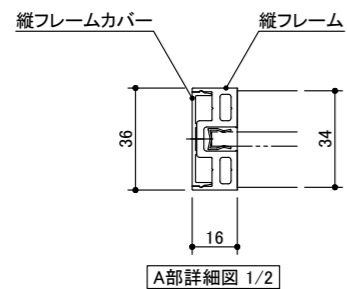

記号	名称	特注寸法	標準寸法 (DW828)
W	開口寸法 (注文寸法)		1640
H			2400
	有効開口幅	DW-16	812
DW	引き戸扉幅	$(W+16)/2$	828
DH	引き戸扉高さ	H-53	2347
U	スライド式受け金具取付位置	DW-305	523
	直付け下ガイド取付位置	DW-24	804

miratap

図面名称
クアドロライト 2枚 引き違い戸 特寸

品番
OSDBC9N0

縮尺
1 : 20

作成日
2026/03/16

図番
OSDBC9N0-00