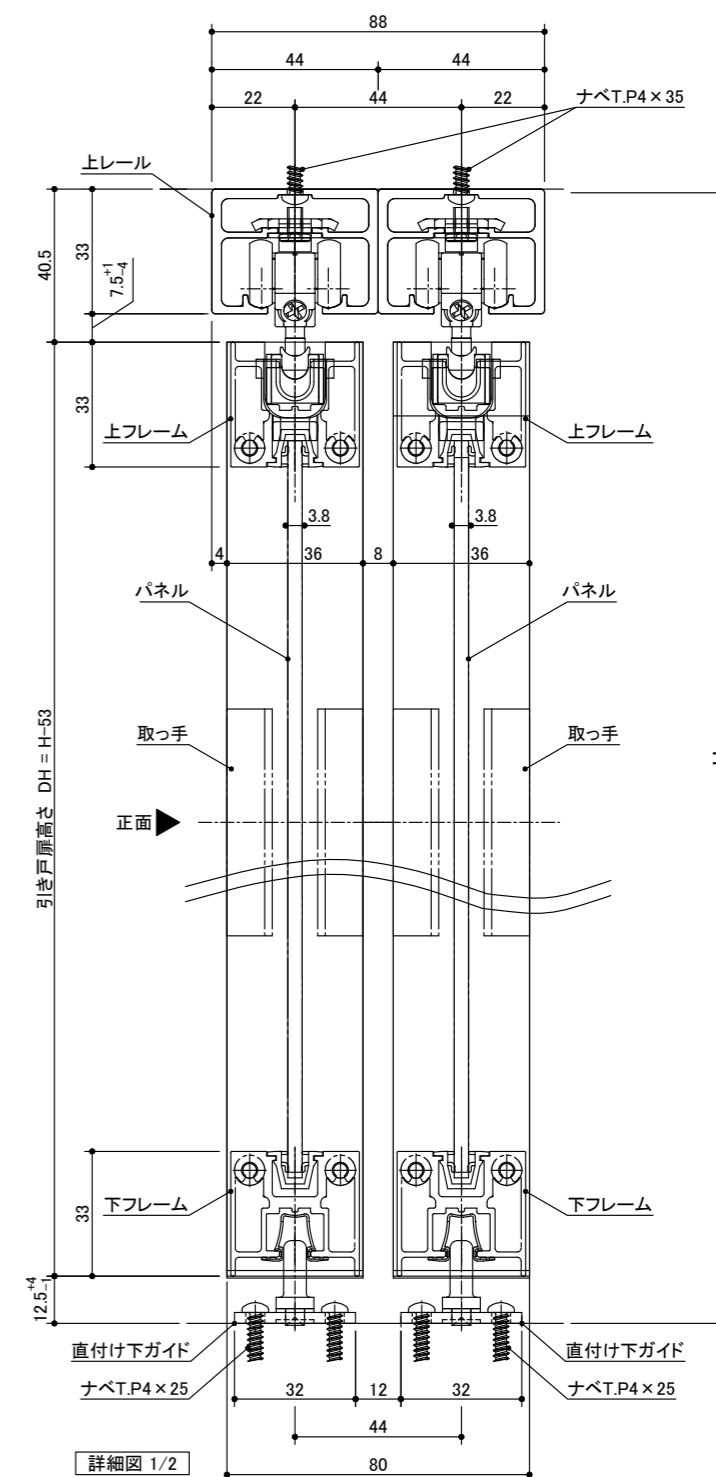

記号	名称	特注寸法	標準寸法 (DW828)
W	開口寸法 (注文寸法)		1640
H			2400
	有効開口幅	DW-16	812
DW	引き戸扉幅	$(W+16)/2$	828
DH	引き戸扉高さ	H-53	2347
U	スライド式受け金具取付位置	DW-305	523
	直付け下ガイド取付位置	DW-24	804

miratap

図面名称
クアドロライト 2枚 引き違い戸 特寸

品番
OSDBC9N0

縮尺
1 : 20

作成日
2026/03/16

図番
OSDBC9N0-00