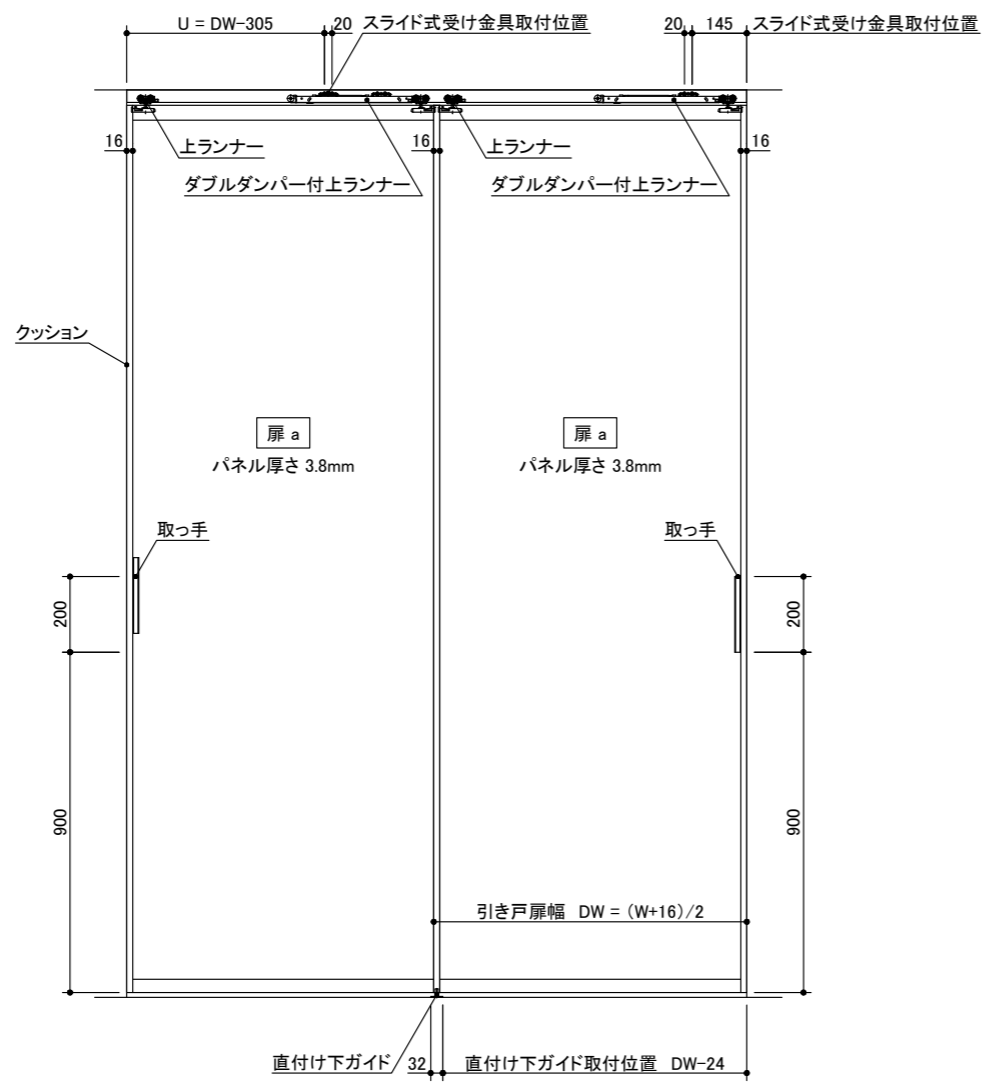

記号	名称	特注寸法	標準寸法 (DW828)
W	開口寸法 (注文寸法)		1640
H			2400
	有効開口幅	DW-16	812
DW	引き戸扉幅	$(W+16)/2$	828
DH	引き戸扉高さ	H-53	2347
U	スライド式受け金具取付位置	DW-305	523
	直付け下ガイド取付位置	DW-24	804

miratap

図面名称
クアドロライト 2枚 引き違い戸 特寸

品番
OSDBC9N0

縮尺
1 : 20

作成日
2026/03/16

図番
OSDBC9N0-00