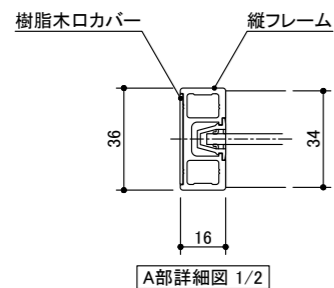

記号	名称	特注寸法	標準寸法 (DW828)
W	開口寸法 (注文寸法)		2452
H			2400
	有効開口幅	$(DW \times 2) - 32$	1624
DW	引き戸扉幅	$(W+32)/3$	828
DH	引き戸扉高さ	H-53	2347
U1	スライド式受け金具取付位置	DW+129	957
U2	スライド式受け金具取付位置	DW-305	523
Z	スライド式ストッパー取付位置	DW+28	856
	直付け下ガイド取付位置	DW-24	804

miratap

図面名称
クアドロライト 3枚連動引き違い戸 特寸 左勝手

品番
OSEBC9L0

縮尺
1 : 20

作成日
2026/03/16

図番
OSEBC9L0-00