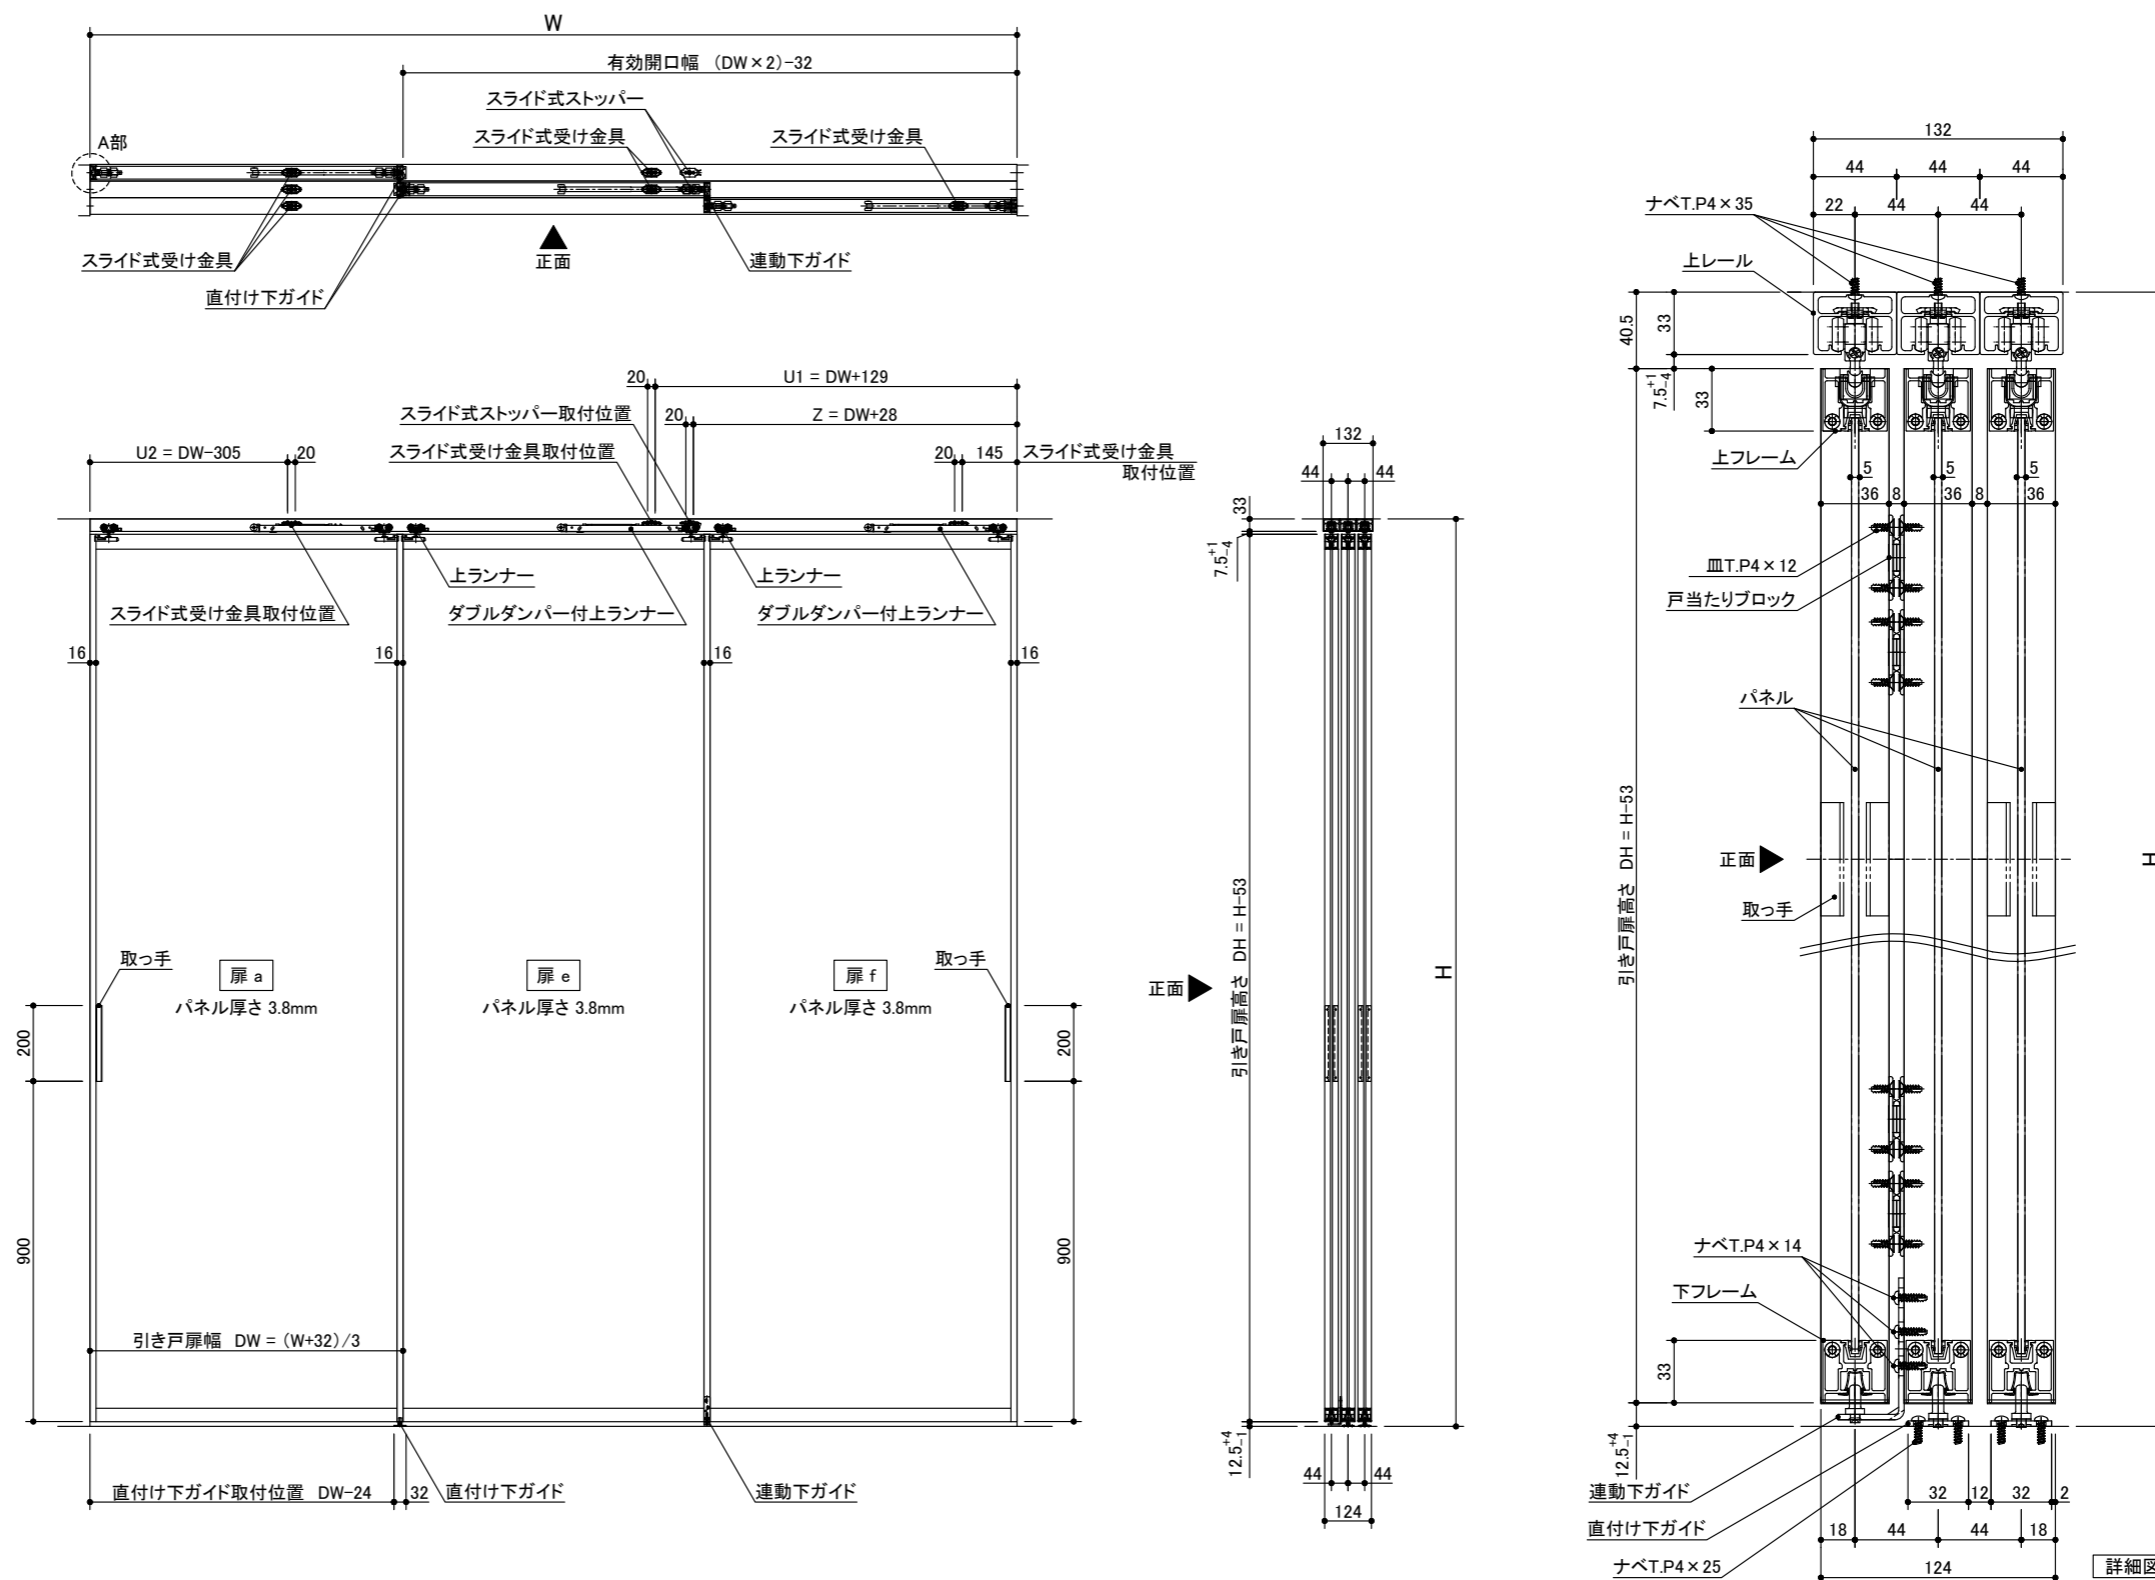

記号	名称	特注寸法	標準寸法 (DW828)
W	開口寸法 (注文寸法)		2452
H			2400
	有効開口幅	$(DW \times 2) - 32$	1624
DW	引き戸扉幅	$(W+32)/3$	828
DH	引き戸扉高さ	H-53	2347
U1	スライド式受け金具取付位置	DW+129	957
U2	スライド式受け金具取付位置	DW-305	523
Z	スライド式ストッパー取付位置	DW+28	856
	直付け下ガイド取付位置	DW-24	804

miratap

図面名称
クアドロライト 3枚連動引き違い戸 特寸 左勝手

品番
OSEBC9L0

縮尺
1 : 20

作成日
2026/03/16

図番
OSEBC9L0-00