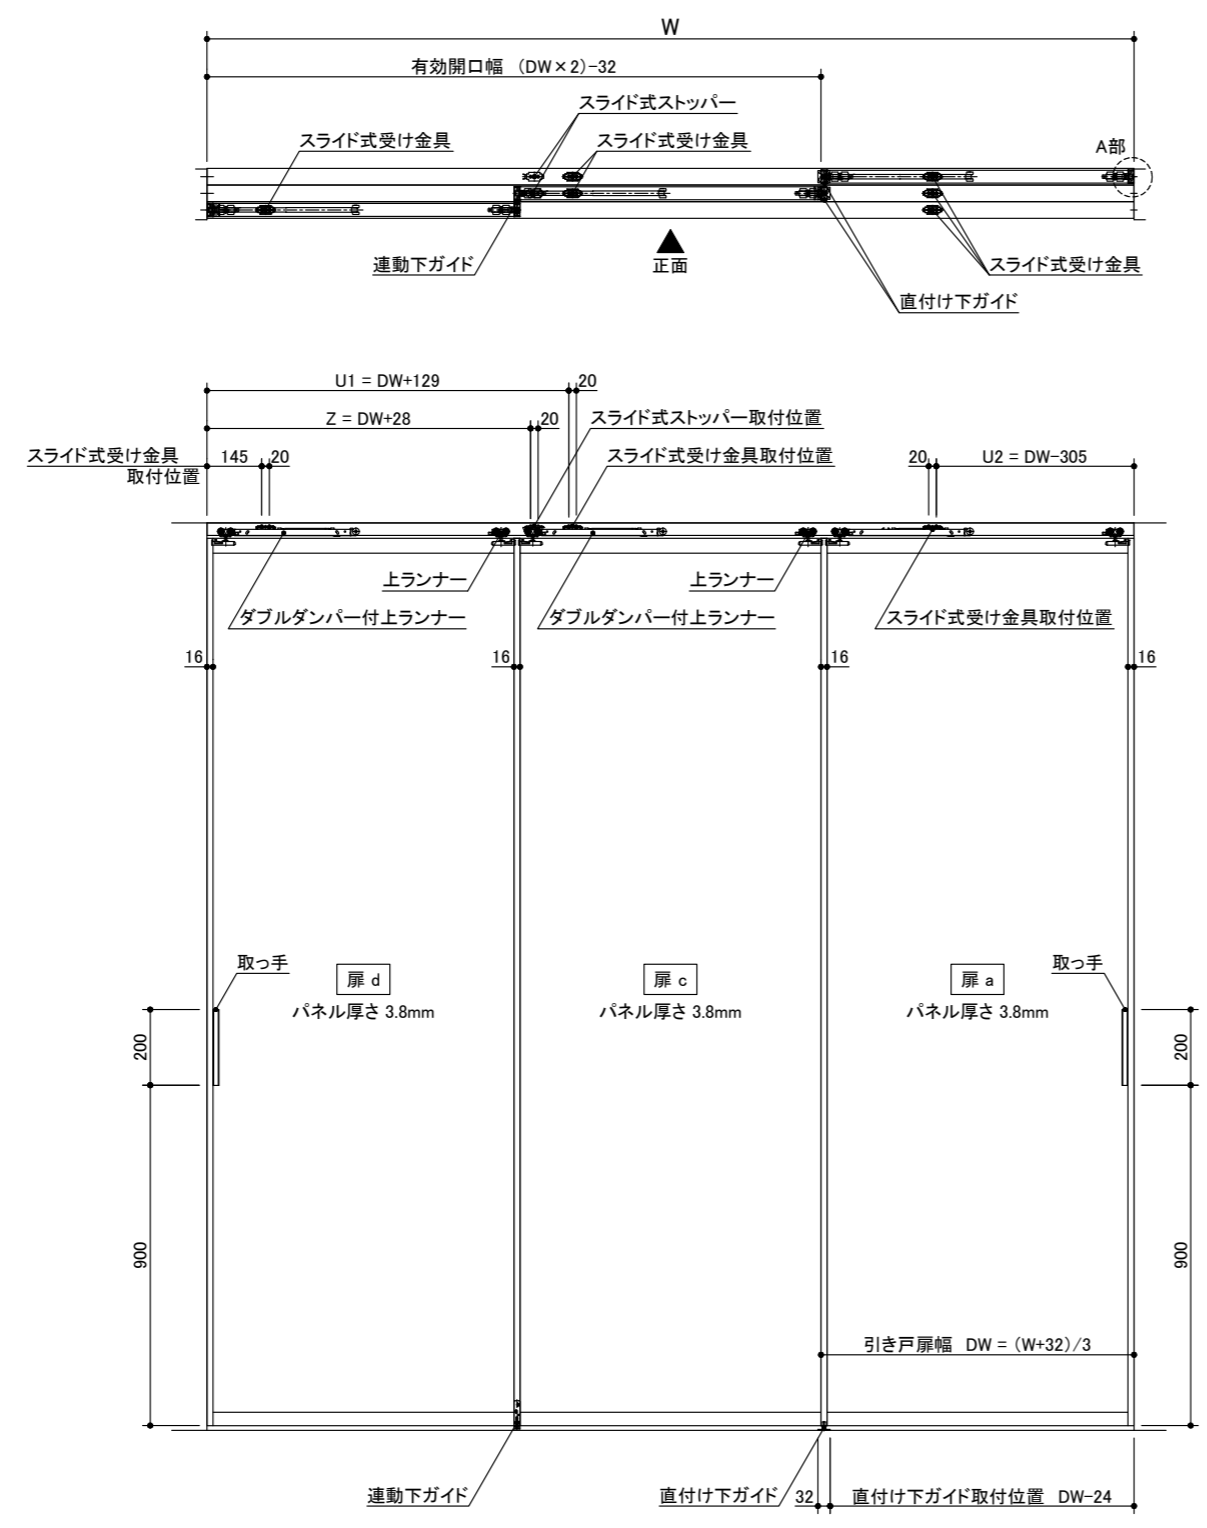

記号	名称	特注寸法	標準寸法 (DW828)
W	開口寸法 (注文寸法)		2452
H			2400
	有効開口幅	$(DW \times 2) - 32$	1624
DW	引き戸扉幅	$(W + 32) / 3$	828
DH	引き戸扉高さ	H - 53	2347
U1	スライド式受け金具取付位置	DW + 129	957
U2	スライド式受け金具取付位置	DW - 305	523
Z	スライド式ストッパー取付位置	DW + 28	856
	直付け下ガイド取付位置	DW - 24	804

miratap

図面名称
クアドロライト 3枚連動引き違い戸 特寸 右勝手

品番
OSEBC9R0

縮尺
1 : 20

作成日
2026/03/16

図番
OSEBC9R0-00