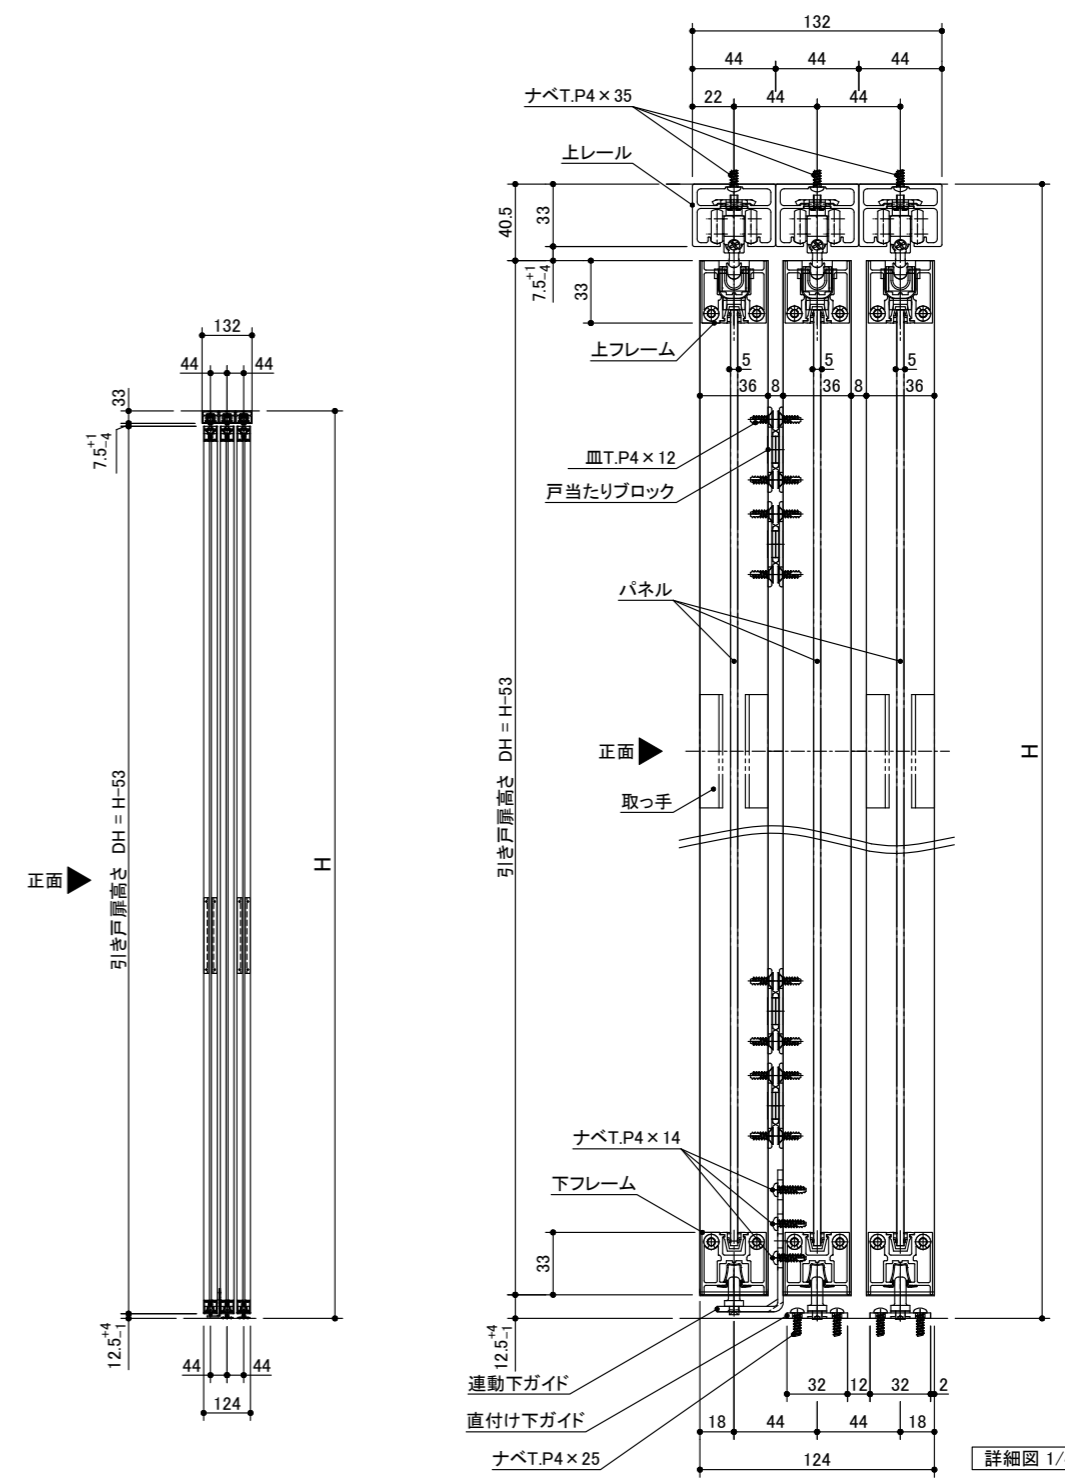

記号	名称	特注寸法	標準寸法 (DW828)
W	開口寸法 (注文寸法)		2452
H			2400
	有効開口幅	$(DW \times 2) - 32$	1624
DW	引き戸扉幅	$(W + 32) / 3$	828
DH	引き戸扉高さ	H - 53	2347
U1	スライド式受け金具取付位置	DW + 129	957
U2	スライド式受け金具取付位置	DW - 305	523
Z	スライド式ストッパー取付位置	DW + 28	856
	直付け下ガイド取付位置	DW - 24	804

miratap

図面名称
クアドロライト 3枚連動引き違い戸 特寸 右勝手

品番
OSEBC9R0

縮尺
1 : 20

作成日
2026/03/16

図番
OSEBC9R0-00