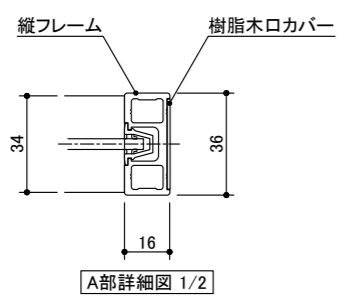

記号	名称	特注寸法	標準寸法 (DW828)
W	開口寸法 (注文寸法)		2452
H			2400
	有効開口幅	$(DW \times 2) - 32$	1624
DW	引き戸扉幅	$(W + 32) / 3$	828
DH	引き戸扉高さ	H - 53	2347
U1	スライド式受け金具取付位置	DW + 129	957
U2	スライド式受け金具取付位置	DW - 305	523
Z	スライド式ストッパー取付位置	DW + 28	856
	直付け下ガイド取付位置	DW - 24	804

miratap

図面名称
クアドロライト 3枚連動引き違い戸 特寸 右勝手

品番
OSEBC9R0

縮尺
1 : 20

作成日
2026/03/16

図番
OSEBC9R0-00