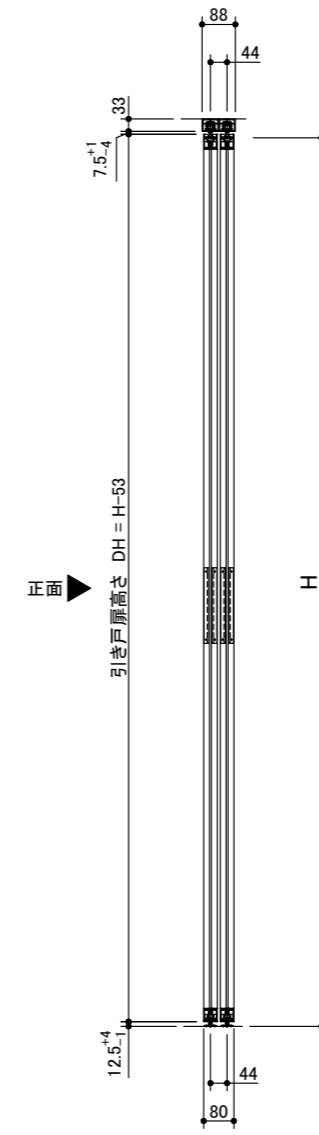

記号	名称	特注寸法	標準寸法 (DW828)
W	開口寸法 (注文寸法)		3280
H			2400
	有効開口幅	$(DW \times 2) - 32$	1624
DW	引き戸扉幅	$(W + 32) / 4$	828
DH	引き戸扉高さ	H - 53	2347
U1	スライド式受け金具取付位置	DW × 2 - 181	1475
U2	スライド式受け金具取付位置	DW - 305	523
Z	スライド式ストッパー取付位置	DW × 2 - 80	1576
	直付け下ガイド取付位置	DW - 24	804

miratap

図面名称
クアドロライト 4枚引き分け戸 引き違い戸 特寸

品番
OSGBC9N0

縮尺
1 : 20

作成日
2026/03/16

図番
OSGBC9N0-00