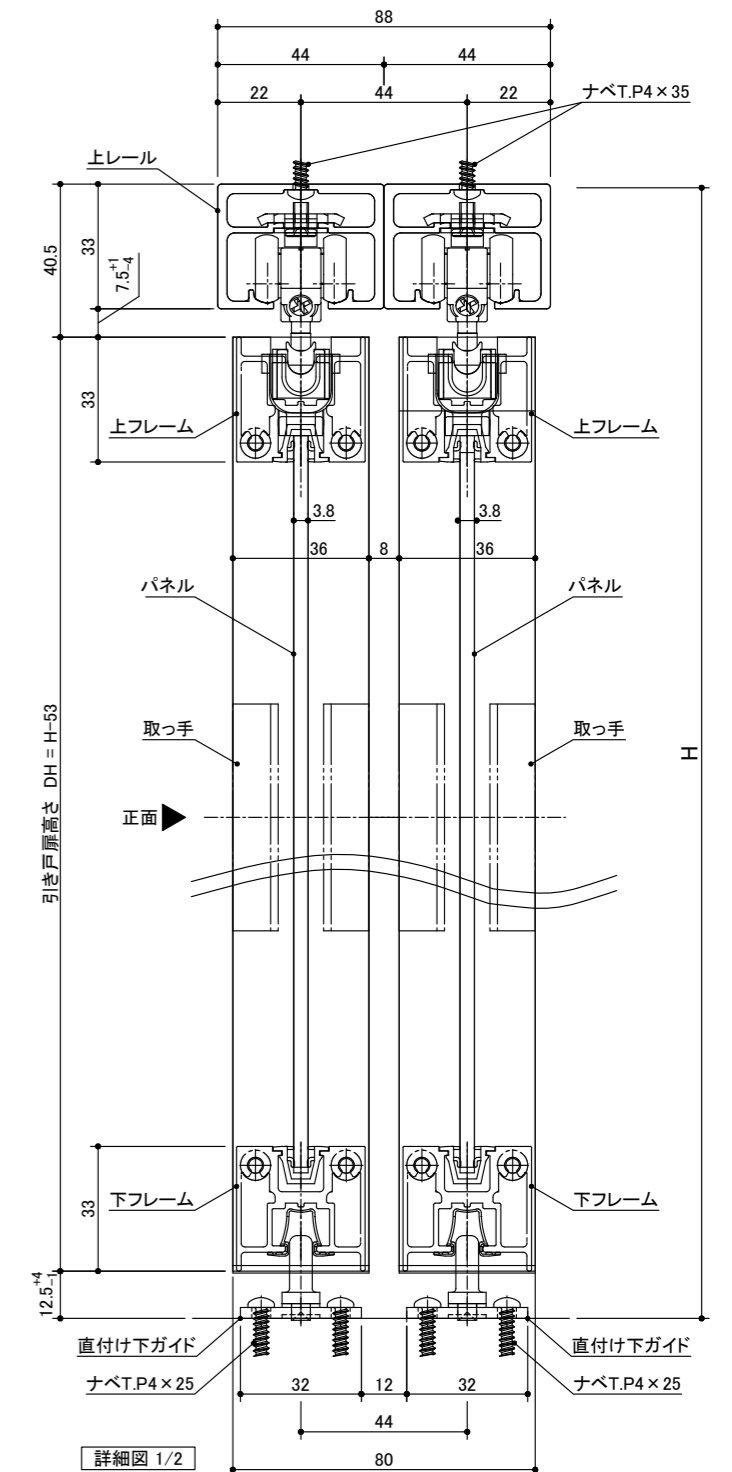

記号	名称	特注寸法	標準寸法 (DW828)
W	開口寸法 (注文寸法)		3280
H			2400
	有効開口幅	$(DW \times 2) - 32$	1624
DW	引き戸扉幅	$(W + 32) / 4$	828
DH	引き戸扉高さ	H - 53	2347
U1	スライド式受け金具取付位置	DW × 2 - 181	1475
U2	スライド式受け金具取付位置	DW - 305	523
Z	スライド式ストッパー取付位置	DW × 2 - 80	1576
	直付け下ガイド取付位置	DW - 24	804

miratap

図面名称
クアドロライト 4枚引き分け戸 引き違い戸 特寸

品番
OSGBC9N0

縮尺
1 : 20

作成日
2026/03/16

図番
OSGBC9N0-00