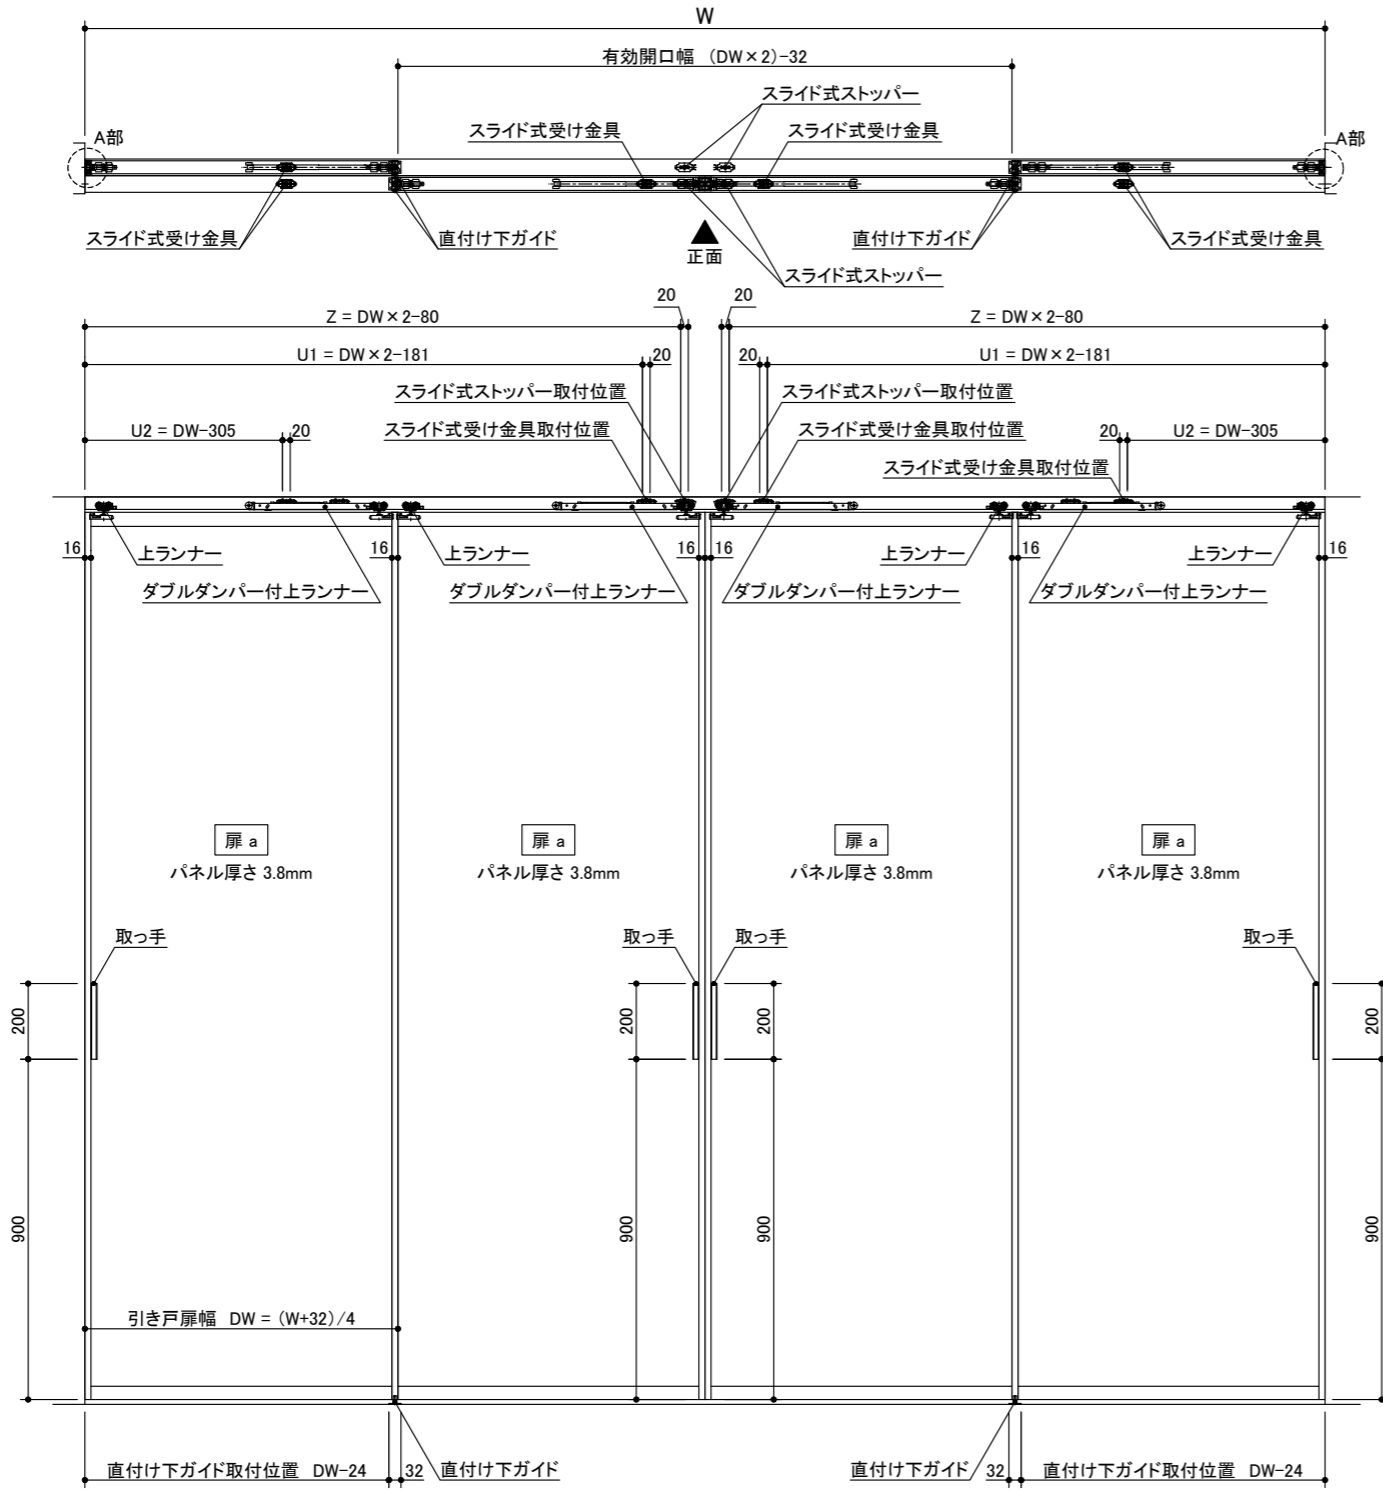

記号	名称	特注寸法	標準寸法 (DW828)
W	開口寸法 (注文寸法)		3280
H			2400
	有効開口幅	$(DW \times 2) - 32$	1624
DW	引き戸扉幅	$(W + 32) / 4$	828
DH	引き戸扉高さ	H - 53	2347
U1	スライド式受け金具取付位置	DW × 2 - 181	1475
U2	スライド式受け金具取付位置	DW - 305	523
Z	スライド式ストッパー取付位置	DW × 2 - 80	1576
	直付け下ガイド取付位置	DW - 24	804

miratap

図面名称
クアドロライト 4枚引き分け戸 引き違い戸 特寸

品番
OSGBC9N0

縮尺
1 : 20

作成日
2026/03/16

図番
OSGBC9N0-00