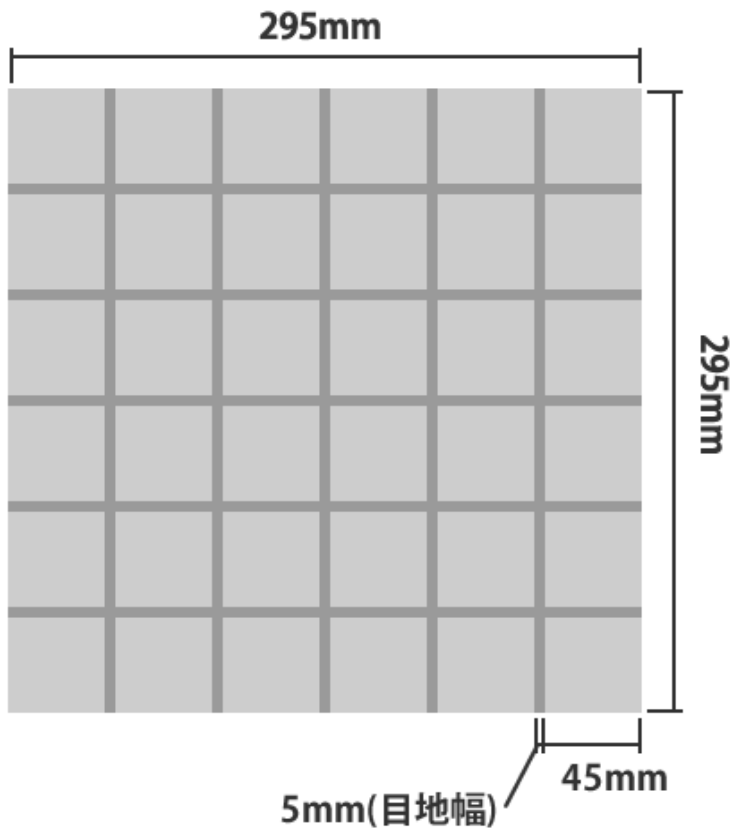

画像

【寸法詳細】

【梱包】

[TL19291] [ウォルノット ホワイト]

画像

【開梱】

【梱包印字】

[TL19291] [ウォルノット ホワイト]