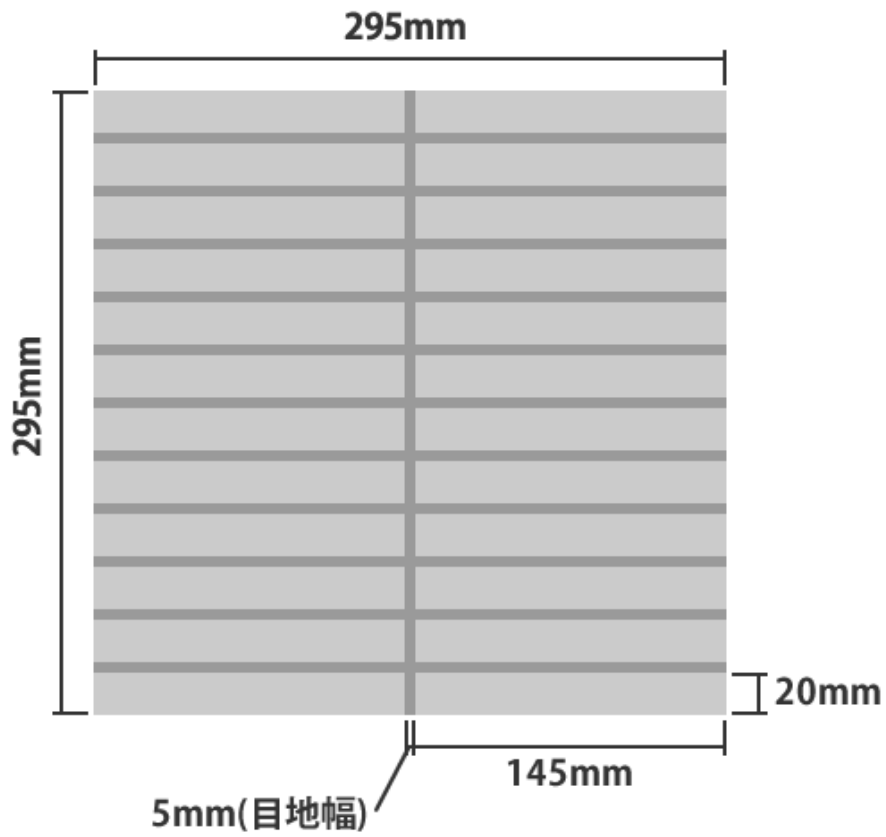

# 画像

## 【寸法詳細】

## 【梱包】

[TL19351] [ウォールノットボーダー ホワイト]

## 画像

【開梱】

【梱包印字】

[TL19351] [ウォルノットボーダー ホワイト]