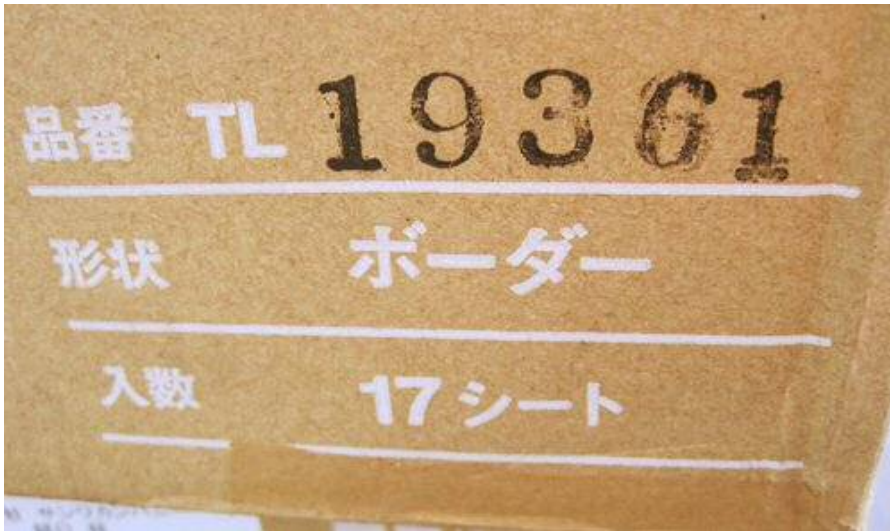

画像

【寸法詳細】

【梱包】

[TL19361] [ウォルノットボーダー ホワイト(鏡面)]

画像

【開梱】

【梱包印字】

[TL19361] [ウォルノットボーダー ホワイト(鏡面)]