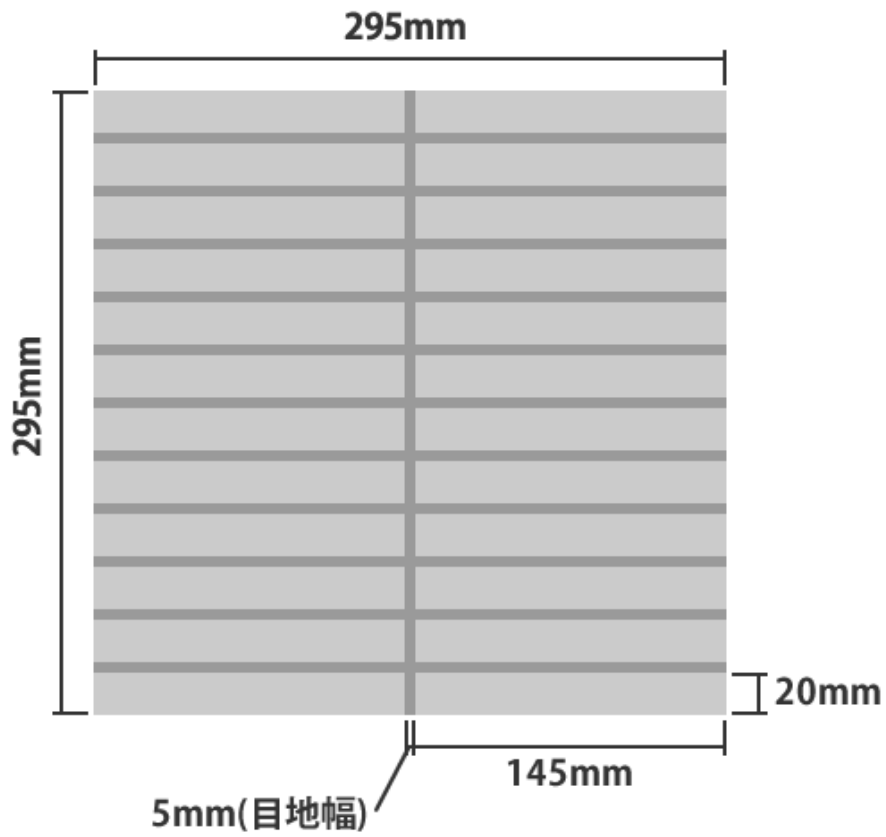

画像

【寸法詳細】

【梱包】

[TL19361] [ウォルノットボーダー ホワイト(鏡面)]

画像

【開梱】

【梱包印字】

[TL19361] [ウォルノットボーダー ホワイト(鏡面)]