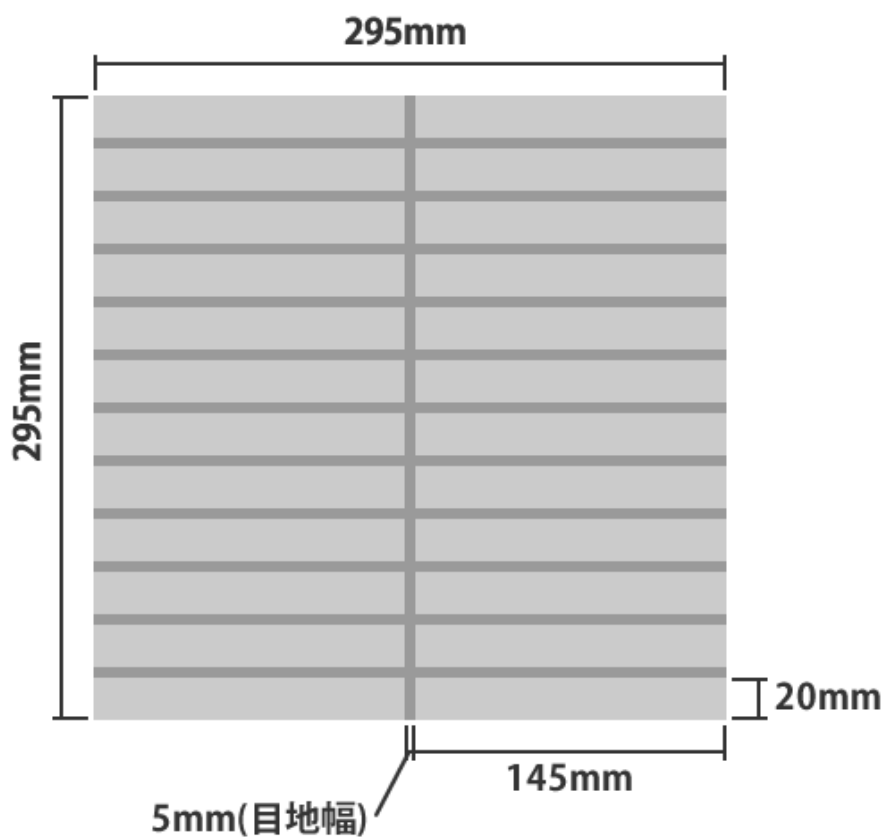

画像

【寸法詳細】

【梱包】

[TL19371] [ウォルノートボーダー ブラック]

画像

【開梱】

【梱包印字】

[TL19371] [ウォルノットボーダー ブラック]