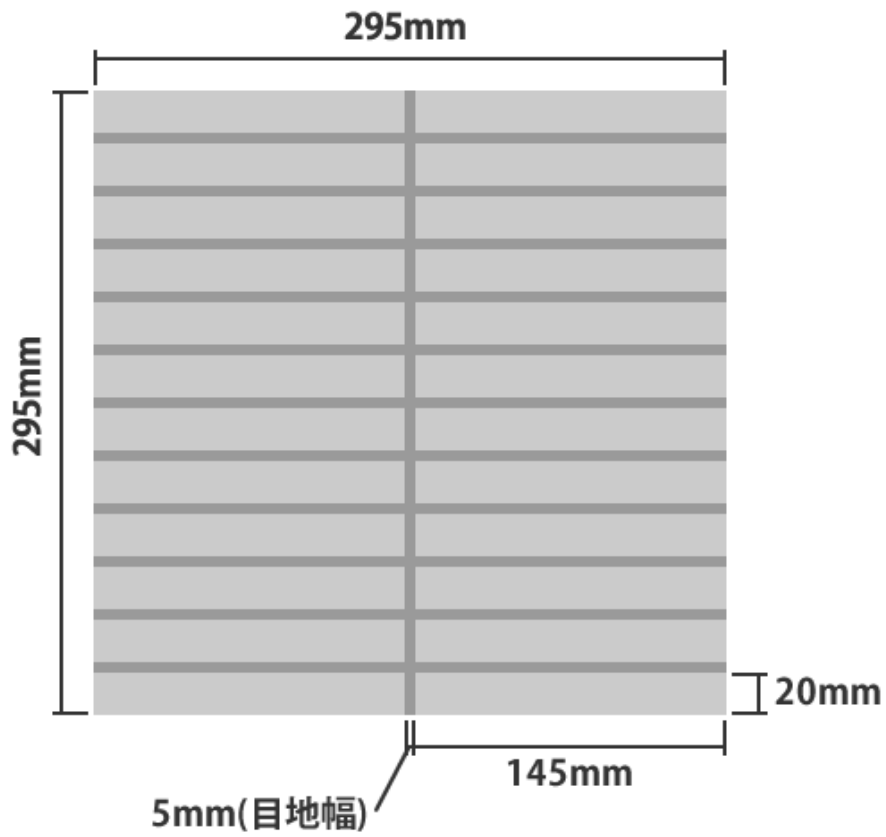

画像

【寸法詳細】

【梱包】

[TL19381] [ウォルノットボーダー ブラック(鏡面)]

画像

【開梱】

【梱包印字】

[TL19381] [ウォルノットボーダー ブラック(鏡面)]