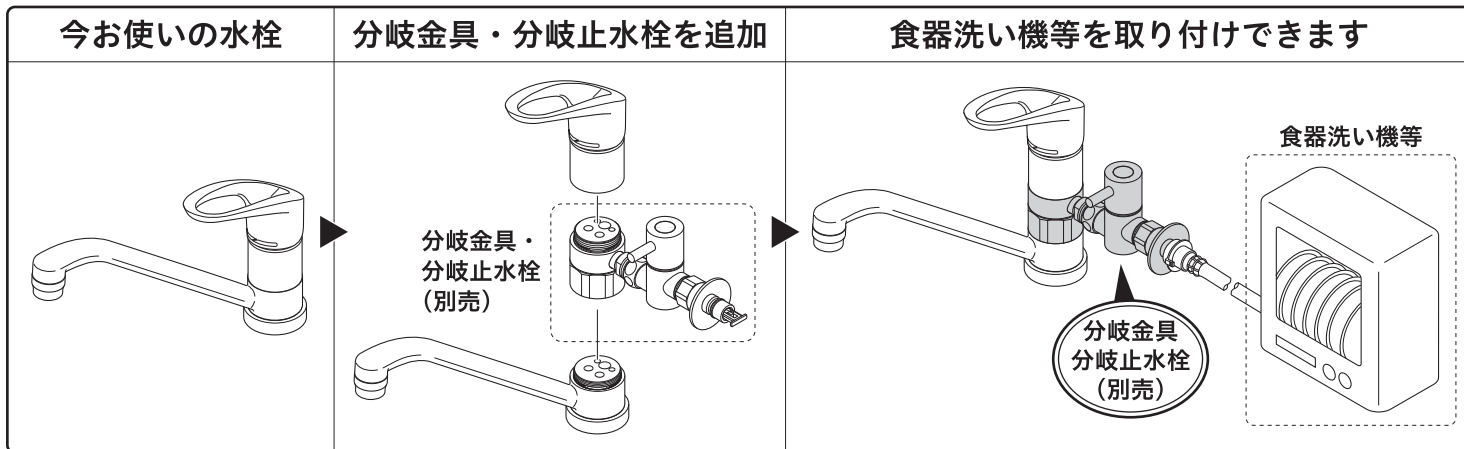

食器洗い機・整水器等のご購入を検討されている方へ

KVK製水栓には必ず「KVK純正品」の分岐金具(別売)をご使用ください。

※当社純正分岐金具以外の取り付けによる破損・故障は、保証対象外となります。

取り扱い商品のご案内 下記は商品の一例です。詳しくは「分岐金具特設サイト」からご確認ください。

【分岐金具】

ZK5011PN

ZK5021PN

【分岐止水栓】