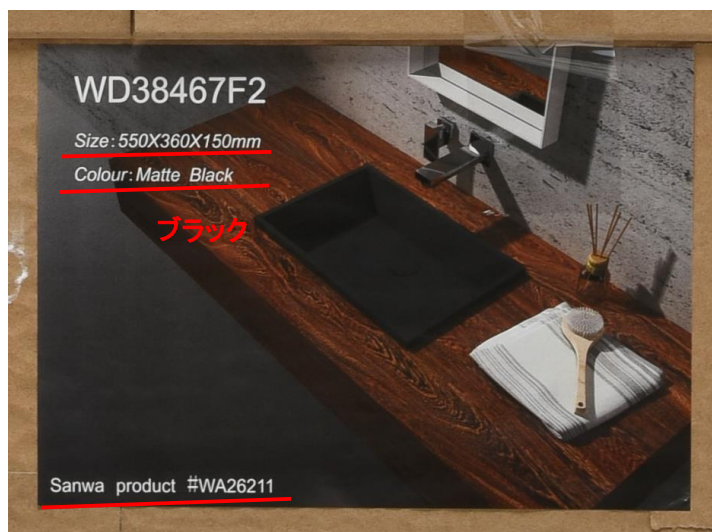

## 梱包写真

## 開梱写真

## 印字

パーティーナボウル 550 ブラック

miratap