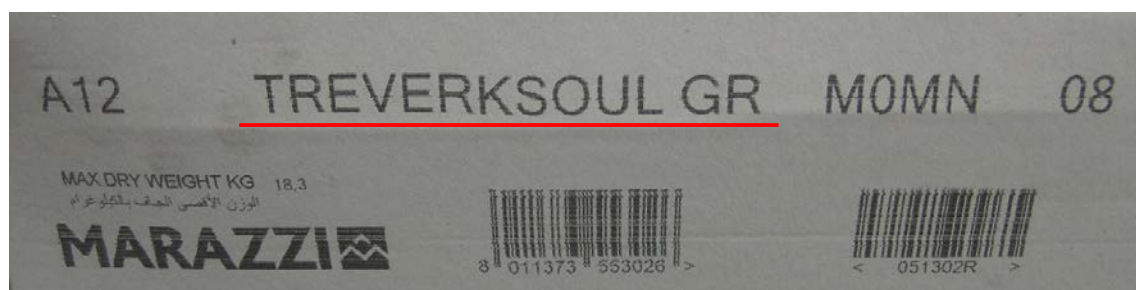

印字

トレバークソウル 540グレー

miratap