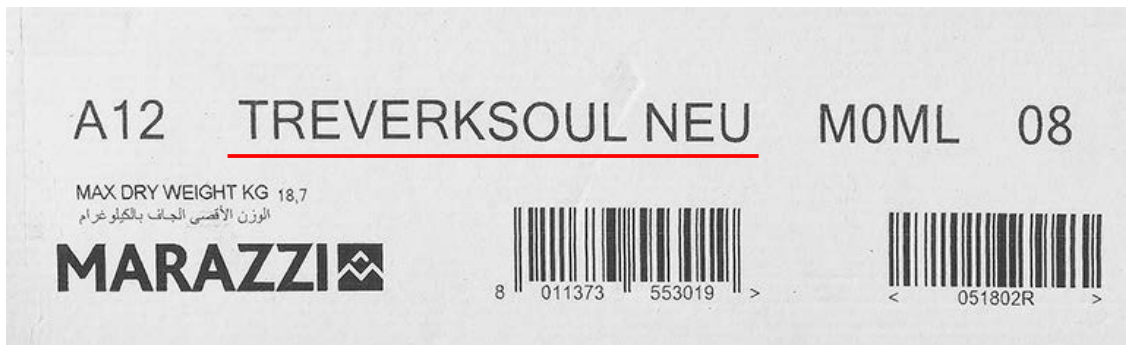

印字

トレバークソウル 540ナチュラル

miratap