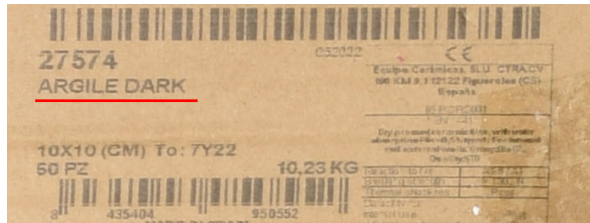

裏面

印字

アルジーレ ダーク

アルジーレ ダーク

miratap