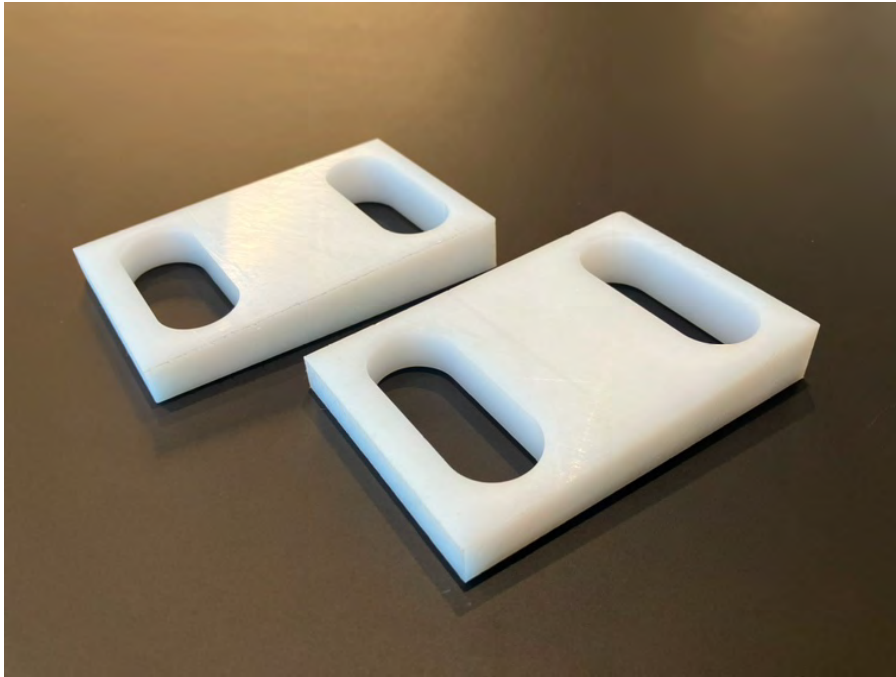

梱包写真

開封写真

印字

ピロリ ローザ

Art: R.LVPL.5
Serie: PILO'
Lavabo PILO' 50x45 Rosa Nuance 1°
PILO' 50x45 Washbasin Rosa Nuance 1°

ピロリ ローザ

miratap

付属品1