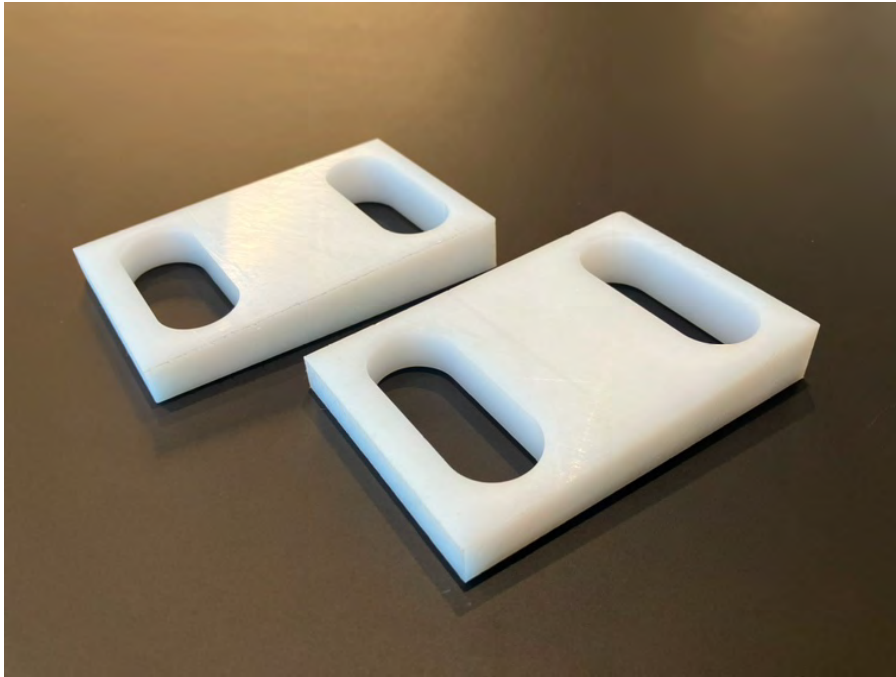

梱包写真

開封写真

印字

ピロリ ベルデ

Art: V.LVPL.5  
Serie: PILO'  
Lavabo PILO' 50x45 Verde Nuance 1°  
PILO' 50x45 Washbasin Verde Nuance 1°

ピロリ ベルデ

miratap

付属品1