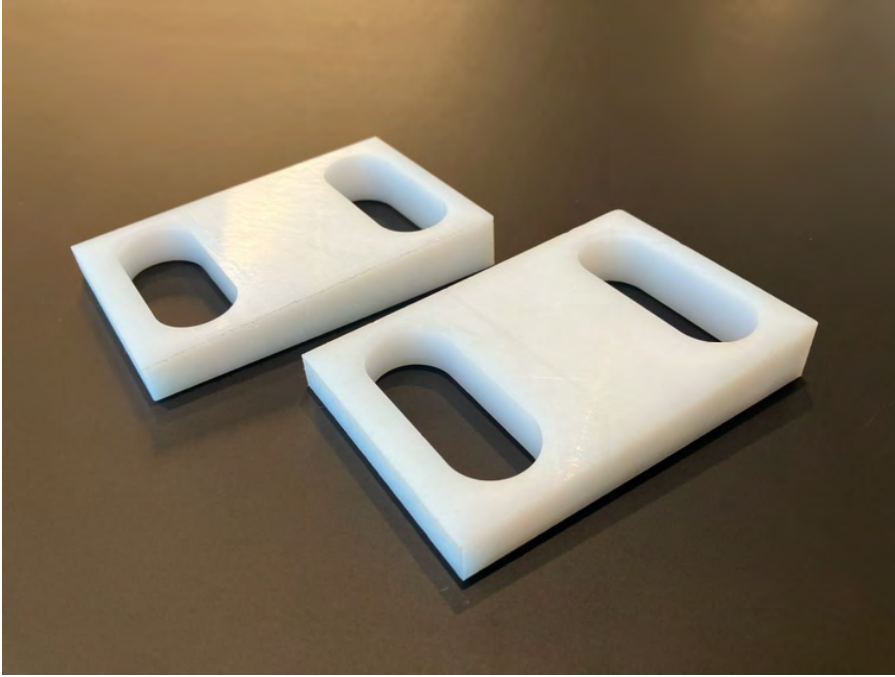

付属品1

付属品2

ピロリ パンナ
miratap