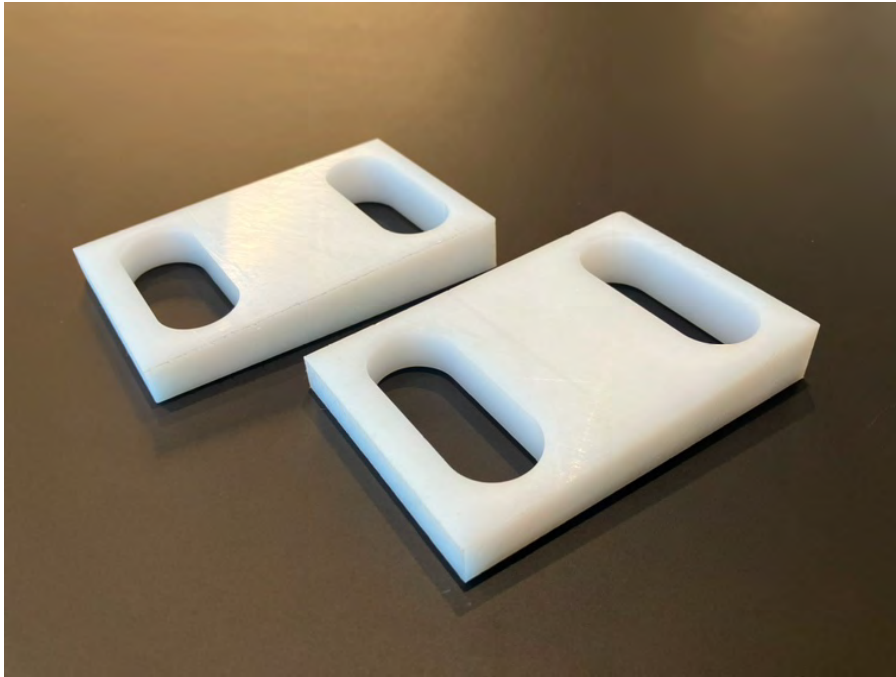

梱包写真

開封写真

印字

ピロリ ローザ

Art:	<u>R.LVPL.8</u>
Serie:	PILO'
Lavabo PILO' 80x45 Rosa Nuance 1°	
PILO' 80x45 Washbasin Rosa Nuance 1°	

ピロリ ローザ

miratap

付属品1