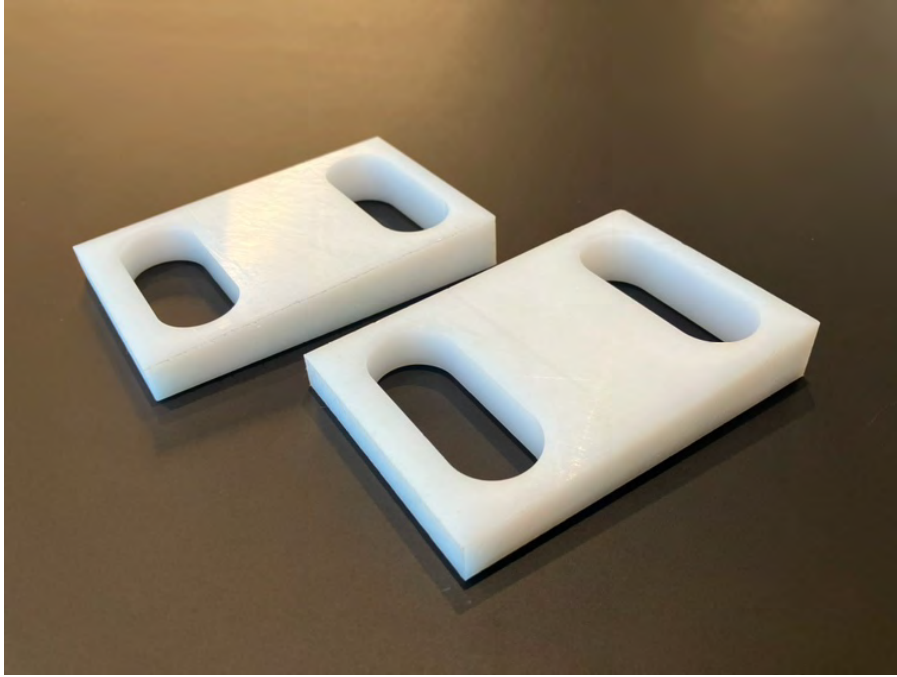

梱包写真

開封写真

印字

ピロリ ベルデ

Art.: V.LVPL.8
Serie: PILO'
Lavabo PILO' 80x45 Verde Nuance 1°
PILO' 80x45 Washbasin Verde Nuance 1°

ピロリ ベルデ

miratap

付属品1