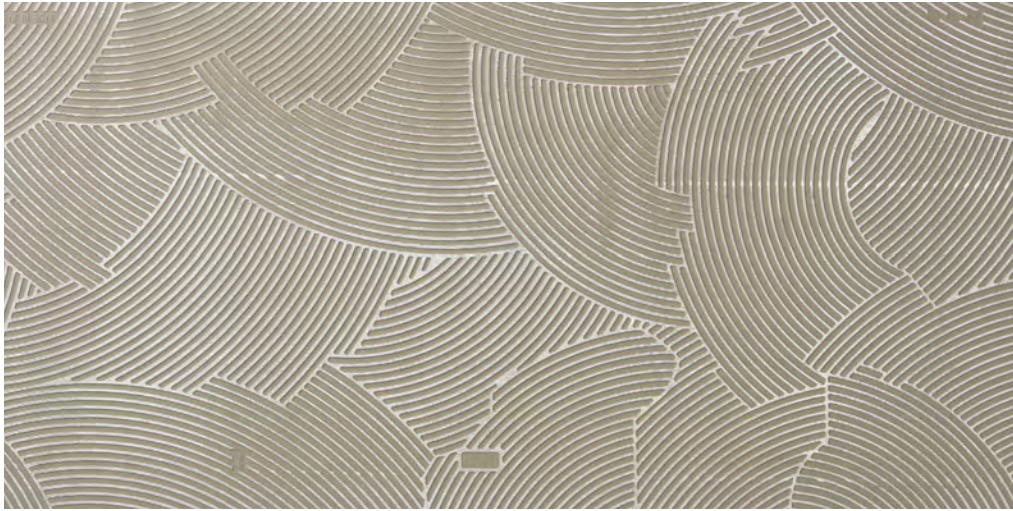

裏面

印字

アーキハウス サンド

COLOUR SMBAU2 LOT DYV25

アーキハウス サンド

miratap