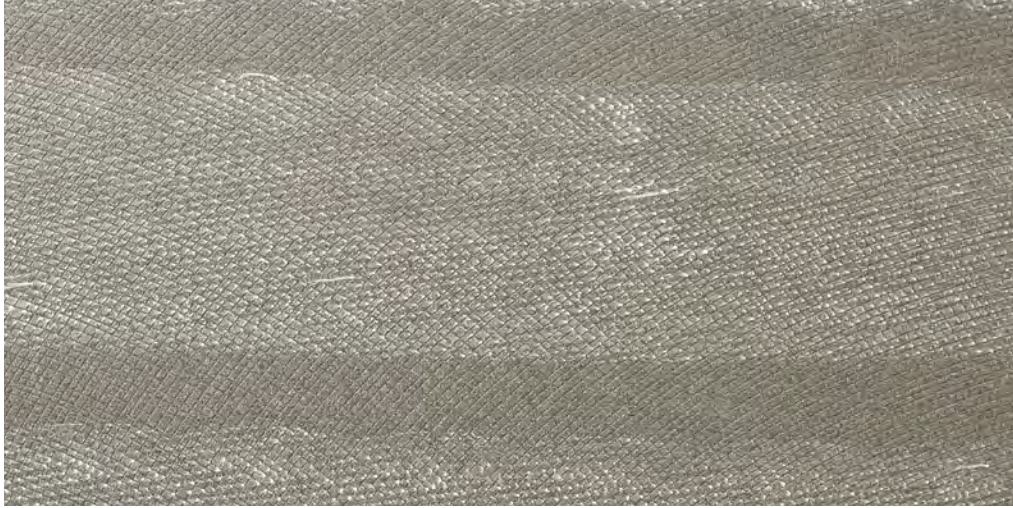

裏面

印字

カルノーク ダークグレー

カルノーク ダークグレー

miratap